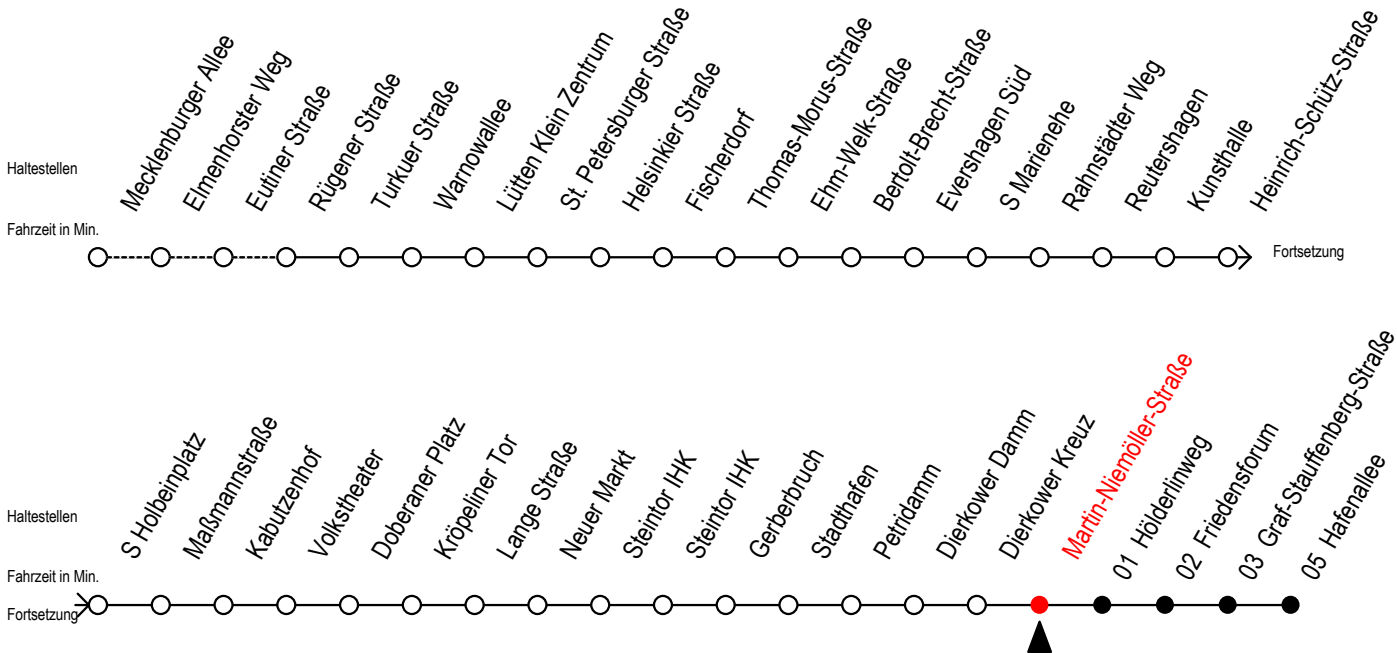

Gültig ab 22.11.2021

Alle Angaben ohne Gewähr

Richtung: Hafenallee

Uhr Montag - Donnerstag					Uhr Freitag					Uhr Samstag					Uhr Sonntag - Feiertag					
3	48				3	48				3	--				3	--				
4	18	48			4	18	48			4	--				4	--				
5	07	18	35	48	5	07	18	35	48	5	48				5	--				
6	04	14	29	41	51	6	04	14	29	41	51				6	--				
7	01	11	21	31	41	51	7	01	11	21	31	41	51		7	53				
8	01	11	21	31	41	51	8	01	11	21	31	41	51		8	17	47			
9	01	11	21	31	41	51	9	01	11	21	31	41	51		9	08	18	38	48	
10	01	11	21	31	41	51	10	01	11	21	31	41	51		10	03	14	29	44	59
11	01	11	21	31	41	51	11	01	11	21	31	41	51		11	14	29	44	54	59
12	01	11	21	31	41	51	12	01	11	21	31	41	51		12	14	24	29	41	51
13	01	11	21	31	41	51	13	01	11	21	31	41	51		13	01	11	21	31	41
14	01	11	21	31	41	51	14	01	11	21	31	41	51		14	01	11	21	31	41
15	01	11	21	31	41	51	15	01	11	21	31	41	51		15	01	11	21	31	41
16	01	11	21	31	41	51	16	01	11	21	31	41	51		16	01	11	21	31	41
17	01	11	21	31	41	51	17	01	11	21	31	41	51		17	01	11	21	31	41
18	01	11	21	31	44	59	18	01	11	21	31	44	59		18	01	11	21	31	41
19	14	29	44	59			19	14	29	44	59				19	01	11	21	31	41
20	14	29	48				20	14	29	44	59				20	01	14	29	44	59
21	18	48					21	14	29	44	59				21	14	29	44	59	
22	18	48					22	14	29	48					22	14	29	48		
23	18	48					23	18	48						23	18	48			
0	18						0	18							0	18				