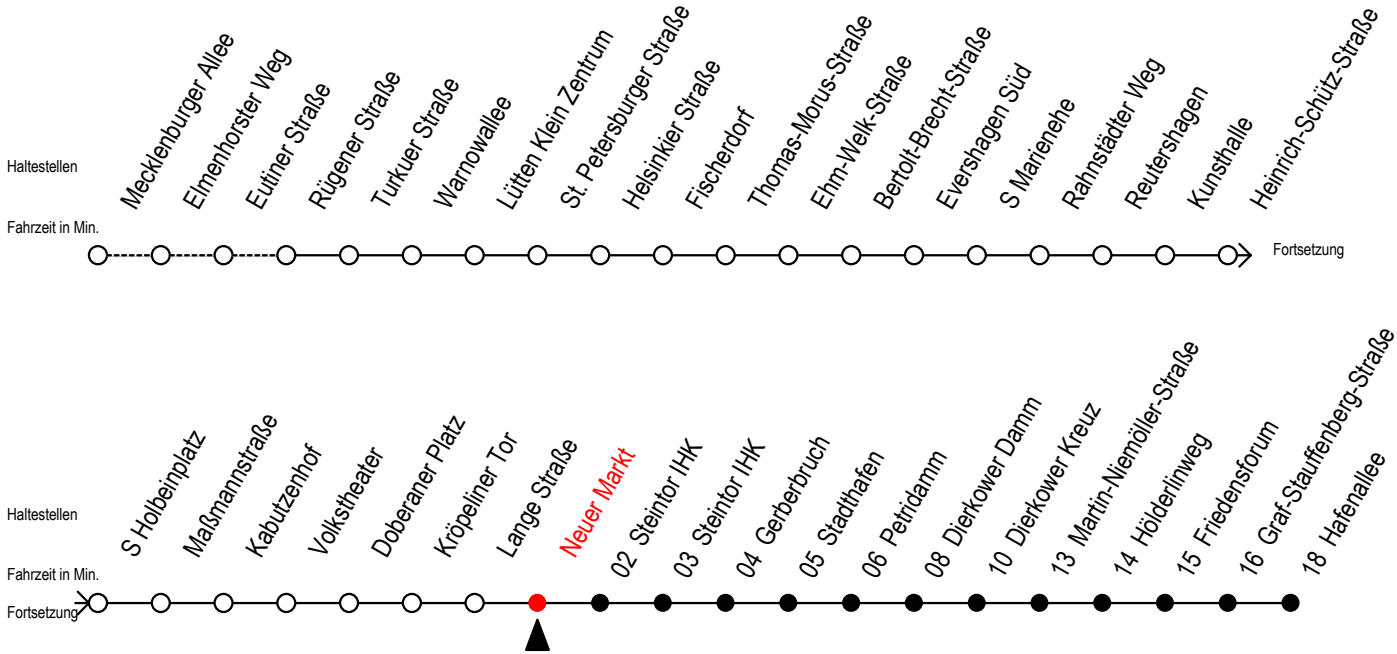

## Richtung: Hafenallee

Uhr Montag - Donnerstag				Uhr Freitag				Uhr Samstag				Uhr Sonntag - Feiertag			
3	37			3	37			3	--			3	--		
4	07 37 56			4	07 37 56			4	--			4	--		
5	07 24 37 52			5	07 24 37 52			5	36			5	--		
6	02 17 29 39 49 59			6	02 17 29 39 49 59			6	06 37			6	--		
7	09 19 29 39 49 59			7	09 19 29 39 49 59			7	07 37			7	41		
8	09 19 29 39 49 59			8	09 19 29 39 49 59			8	07 37 56			8	05 35		
9	09 19 29 39 49 59			9	09 19 29 39 49 59			9	07 26 37 51			9	05 35		
10	09 19 29 39 49 59			10	09 19 29 39 49 59			10	02 17 32 47			10	05 35		
11	09 19 29 39 49 59			11	09 19 29 39 49 59			11	02 17 32 42 47			11	05 24 35 54		
12	09 19 29 39 49 59			12	09 19 29 39 49 59			12	02 12 17 29 39 49 59			12	02 17 32 47		
13	09 19 29 39 49 59			13	09 19 29 39 49 59			13	09 19 29 39 49 59			13	02 17 32 47		
14	09 19 29 39 49 59			14	09 19 29 39 49 59			14	09 19 29 39 49 59			14	02 17 32 47		
15	09 19 29 39 49 59			15	09 19 29 39 49 59			15	09 19 29 39 49 59			15	02 17 32 47		
16	09 19 29 39 49 59			16	09 19 29 39 49 59			16	09 19 29 39 49 59			16	02 17 32 47		
17	09 19 29 39 49 59			17	09 19 29 39 49 59			17	09 19 29 39 49 59			17	02 17 32 47		
18	09 19 32 47			18	09 19 32 47			18	09 19 29 39 49 59			18	02 17 32 47		
19	02 17 32 47			19	02 17 32 47			19	09 19 29 39 49			19	02 17 35		
20	02 17 37			20	02 17 32 47			20	02 17 32 47			20	06 37		
21	07 37			21	02 17 32 47			21	02 17 32 47			21	07 37		
22	07 37			22	02 17 37			22	02 17 37			22	07 37		
23	07 37			23	07 37			23	07 37			23	07 37		
0	07			0	07			0	07			0	07		