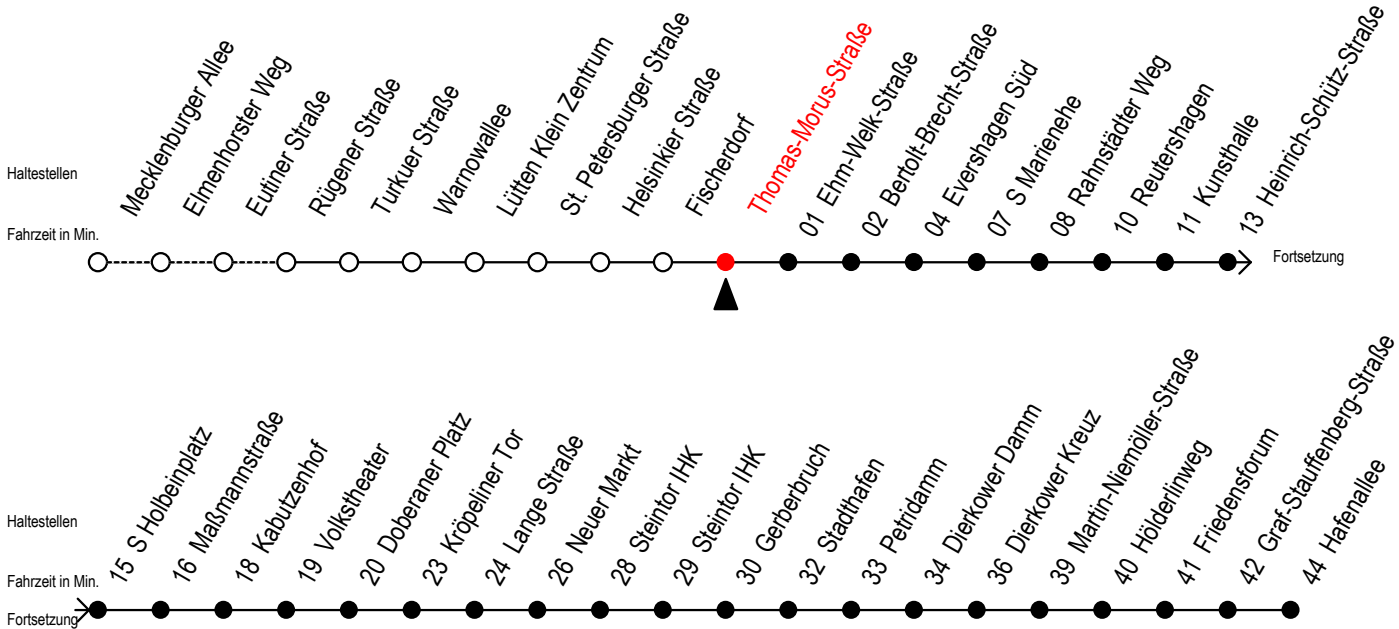

Gültig ab 22.11.2021

Alle Angaben ohne Gewähr

Richtung: Hafenallee

Uhr Montag - Donnerstag					Uhr Freitag					Uhr Samstag			Uhr Sonntag - Feiertag						
4	09	39			4	09	39			4	--		4	--					
5	09	36	51		5	09	36	51		5	--		5	--					
6	03	13	23	33	43	53				6	09	39	6	--					
7	03	13	23	33	43	53				7	09	39	7	--					
8	03	13	23	33	43	53				8	09	39	8	08	38				
9	03	13	23	33	43	53				9	09	36	51	9	08	38			
10	03	13	23	33	43	53				10	06	21	36	51	10	08	38		
11	03	13	23	33	43	53				11	06	21	36	51	11	08	36	51	
12	03	13	23	33	43	53				12	03	13	23	33	12	06	21	36	51
13	03	13	23	33	43	53				13	03	13	23	33	13	06	21	36	51
14	03	13	23	33	43	53				14	03	13	23	33	14	06	21	36	51
15	03	13	23	33	43	53				15	03	13	23	33	15	06	21	36	51
16	03	13	23	33	43	53				16	03	13	23	33	16	06	21	36	51
17	03	13	23	33	43	53				17	03	13	23	33	17	06	21	36	51
18	02 ^E	06	17 ^E	21	32 ^E	36				18	03	13	23	33	18	06	21	36	51
	47 ^E	51									43	53							
19	06	21	24 ^E	36	51					19	03	13	23	32 ^E	19	03 ^E	08	15 ^E	30 ^E
											36	47 ^E	51			38	46 ^E		
20	09	15 ^E	31 ^E	39	46 ^E					20	02 ^E	06	21	36	20	01 ^E	09	16 ^E	31 ^E
											51					39			
21	01 ^E	09	16 ^E	39						21	06	21	36	51	21	09	39		
22	09	39								22	01 ^E	09	16 ^E	31 ^E	22	09	39		
											39	46 ^E							
23	09	39								23	01 ^E	09	16 ^E	39	23	09	39		
0	22 ^E	52 ^E								0	22 ^E	52 ^E			0	22 ^E	52 ^E		

E = fährt bis Kunsthalle