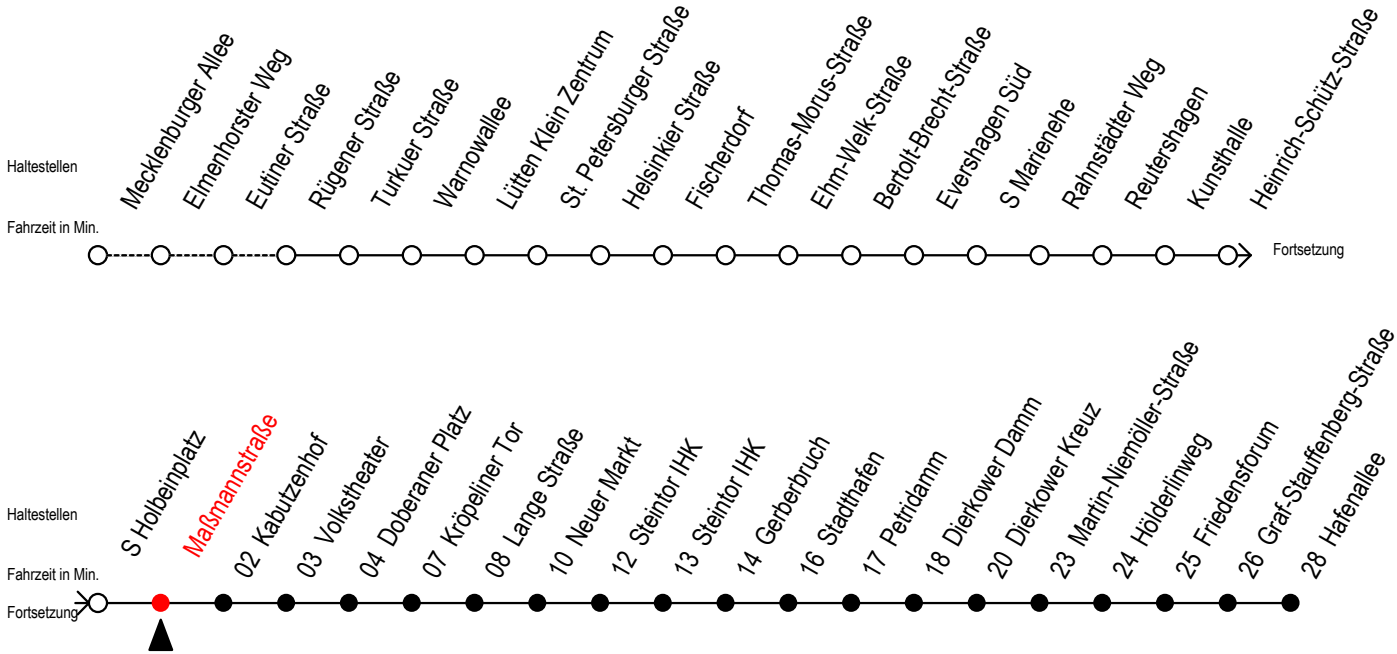

Gültig ab 22.11.2021

Alle Angaben ohne Gewähr

Richtung: Hafenallee

Uhr Montag - Donnerstag					Uhr Freitag					Uhr Samstag					Uhr Sonntag - Feiertag				
3	27	57			3	27	57			3	--				3	--			
4	25	46	55		4	25	46	55		4	--				4	--			
5	14	25	42	52	5	14	25	42	52	5	26	56			5	--			
6	07	19	29	39	49	59	6	07	19	29	39	49	59		6	--			
7	09	19	29	39	49	59	7	09	19	29	39	49	59		7	31	54		
8	09	19	29	39	49	59	8	09	19	29	39	49	59		8	24	54		
9	09	19	29	39	49	59	9	09	19	29	39	49	59		9	24	54		
10	09	19	29	39	49	59	10	09	19	29	39	49	59		10	24	54		
11	09	19	29	39	49	59	11	09	19	29	39	49	59		11	14	24	44	52
12	09	19	29	39	49	59	12	09	19	29	39	49	59		12	07	22	37	52
13	09	19	29	39	49	59	13	09	19	29	39	49	59		13	07	22	37	52
14	09	19	29	39	49	59	14	09	19	29	39	49	59		14	07	22	37	52
15	09	19	29	39	49	59	15	09	19	29	39	49	59		15	07	22	37	52
16	09	19	29	39	49	59	16	09	19	29	39	49	59		16	07	22	37	52
17	09	19	29	39	49	59	17	09	19	29	39	49	59		17	07	22	37	52
18	09	22	37	52		18	09	22	37	52		18	09	19	29	39	49	52	
19	07	22	37	52		19	07	22	37	52		19	09	19	29	39	52	54	
20	07	25	55		20	07	22	37	52		20	07	22	37	52	20	25	55	
21	25	55			21	07	22	37	52		21	07	22	37	52	21	25	55	
22	25	55			22	07	25	55		22	07	25	55		22	25	55		
23	25	55			23	25	55			23	25	55			23	25	55		