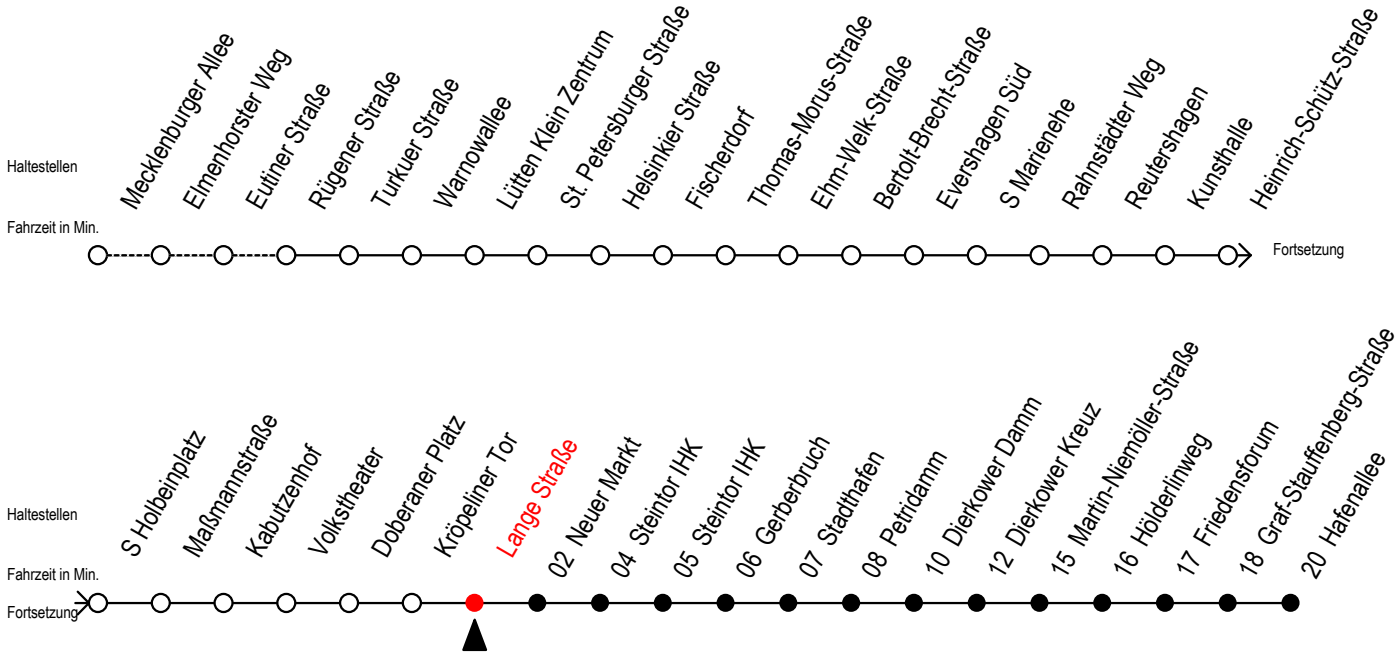

Gültig ab 22.11.2021

Alle Angaben ohne Gewähr

Richtung: Hafenallee

Uhr Montag - Donnerstag		Uhr Freitag		Uhr Samstag		Uhr Sonntag - Feiertag	
3	35	3	35	3	--	3	--
4	05 35 54	4	05 35 54	4	--	4	--
5	05 22 35 50	5	05 22 35 50	5	34	5	--
6	00 15 27 37 47 57	6	00 15 27 37 47 57	6	04 35	6	--
7	07 17 27 37 47 57	7	07 17 27 37 47 57	7	05 35	7	39
8	07 17 27 37 47 57	8	07 17 27 37 47 57	8	05 35 54	8	03 33
9	07 17 27 37 47 57	9	07 17 27 37 47 57	9	05 24 35 49	9	03 33
10	07 17 27 37 47 57	10	07 17 27 37 47 57	10	00 15 30 45	10	03 33
11	07 17 27 37 47 57	11	07 17 27 37 47 57	11	00 15 30 40 45	11	03 22 33 52
12	07 17 27 37 47 57	12	07 17 27 37 47 57	12	00 10 15 27 37 47 57	12	00 15 30 45
13	07 17 27 37 47 57	13	07 17 27 37 47 57	13	07 17 27 37 47 57	13	00 15 30 45
14	07 17 27 37 47 57	14	07 17 27 37 47 57	14	07 17 27 37 47 57	14	00 15 30 45
15	07 17 27 37 47 57	15	07 17 27 37 47 57	15	07 17 27 37 47 57	15	00 15 30 45
16	07 17 27 37 47 57	16	07 17 27 37 47 57	16	07 17 27 37 47 57	16	00 15 30 45
17	07 17 27 37 47 57	17	07 17 27 37 47 57	17	07 17 27 37 47 57	17	00 15 30 45
18	07 17 30 45	18	07 17 30 45	18	07 17 27 37 47 57	18	00 15 30 45
19	00 15 30 45	19	00 15 30 45	19	07 17 27 37 47	19	00 15 33
20	00 15 35	20	00 15 30 45	20	00 15 30 45	20	04 35
21	05 35	21	00 15 30 45	21	00 15 30 45	21	05 35
22	05 35	22	00 15 35	22	00 15 35	22	05 35
23	05 35	23	05 35	23	05 35	23	05 35
0	05	0	05	0	05	0	05