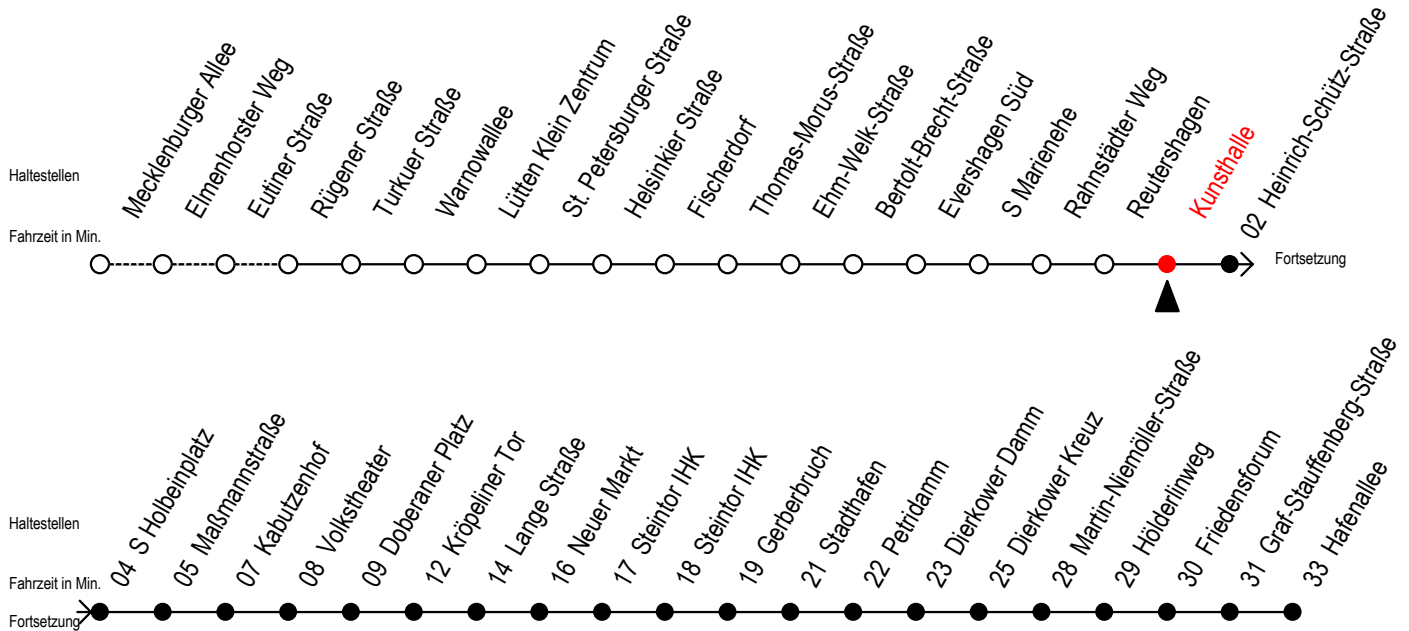

Gültig ab 22.11.2021

Alle Angaben ohne Gewähr

Richtung: Hafenallee

Uhr Montag - Donnerstag					Uhr Freitag					Uhr Samstag					Uhr Sonntag - Feiertag									
4	20	50			4	20	50			4	--			4	--									
5	20	47			5	20	47			5	--			5	--									
6	02	14	24	34	44	54	6	02	14	24	34	44	54	6	20	50	6	--						
7	04	14	24	34	44	54	7	04	14	24	34	44	54	7	20	50	7	--						
8	04	14	24	34	44	54	8	04	14	24	34	44	54	8	20	50	8	19	49					
9	04	14	24	34	44	54	9	04	14	24	34	44	54	9	20	47	9	19	49					
10	04	14	24	34	44	54	10	04	14	24	34	44	54	10	02	17	32	47	10	19	49			
11	04	14	24	34	44	54	11	04	14	24	34	44	54	11	02	17	32	47	11	19	47			
12	04	14	24	34	44	54	12	04	14	24	34	44	54	12	02	14	24	34	44	12	02	17	32	47
13	04	14	24	34	44	54	13	04	14	24	34	44	54	13	04	14	24	34	44	13	02	17	32	47
14	04	14	24	34	44	54	14	04	14	24	34	44	54	14	04	14	24	34	44	14	02	17	32	47
15	04	14	24	34	44	54	15	04	14	24	34	44	54	15	04	14	24	34	44	15	02	17	32	47
16	04	14	24	34	44	54	16	04	14	24	34	44	54	16	04	14	24	34	44	16	02	17	32	47
17	04	14	24	34	44	54	17	04	14	24	34	44	54	17	04	14	24	34	44	17	02	17	32	47
18	04	17	32	47			18	04	17	32	47			18	04	14	24	34	44	18	02	17	32	47
19	02	17	32	47			19	02	17	32	47			19	04	14	24	34	47	19	02	19	49	
20	02	20	50				20	02	17	32	47			20	02	17	32	47		20	20	50		
21	20	50					21	02	17	32	47			21	02	17	32	47		21	20	50		
22	20	50					22	02	20	50				22	02	20	50			22	20	50		
23	20	50					23	20	50					23	20	50				23	20	50		