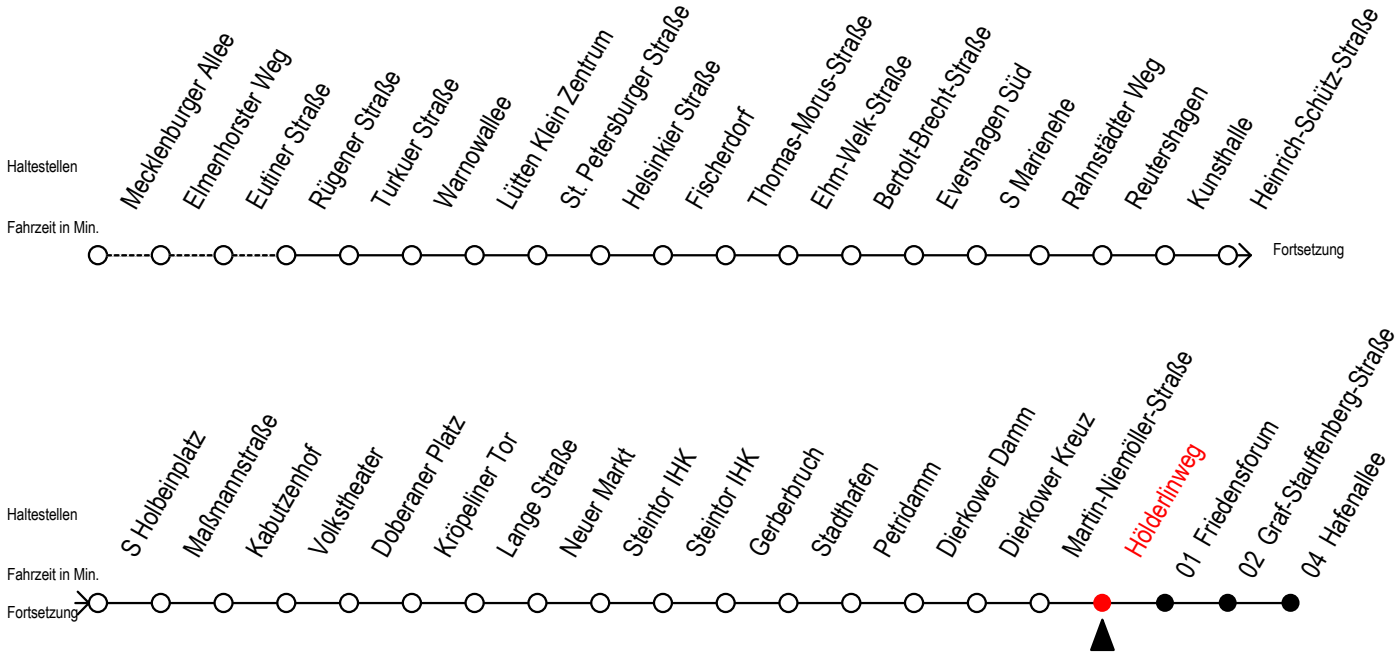

Gültig ab 22.11.2021

Alle Angaben ohne Gewähr

Richtung: Hafenallee

Uhr Montag - Donnerstag					Uhr Freitag					Uhr Samstag					Uhr Sonntag - Feiertag				
3	49				3	49				3	--				3	--			
4	19	49			4	19	49			4	--				4	--			
5	08	19	36	49	5	08	19	36	49	5	49				5	--			
6	05	15	30	42	52	6	05	15	30	42	52				6	--			
7	02	12	22	32	42	52	7	02	12	22	32	42	52		7	54			
8	02	12	22	32	42	52	8	02	12	22	32	42	52		8	18	48		
9	02	12	22	32	42	52	9	02	12	22	32	42	52		9	18	48		
10	02	12	22	32	42	52	10	02	12	22	32	42	52		10	18	48		
11	02	12	22	32	42	52	11	02	12	22	32	42	52		11	18	37	48	
12	02	12	22	32	42	52	12	02	12	22	32	42	52		12	00	15	30	
13	02	12	22	32	42	52	13	02	12	22	32	42	52		13	02	12	22	32
14	02	12	22	32	42	52	14	02	12	22	32	42	52		14	02	12	22	32
15	02	12	22	32	42	52	15	02	12	22	32	42	52		15	02	12	22	32
16	02	12	22	32	42	52	16	02	12	22	32	42	52		16	02	12	22	32
17	02	12	22	32	42	52	17	02	12	22	32	42	52		17	02	12	22	32
18	02	12	22	32	45		18	02	12	22	32	45		18	02	12	22	32	
19	00	15	30	45			19	00	15	30	45			19	02	12	22	32	
20	00	15	30	49			20	00	15	30	45			20	02	15	30	45	
21	19	49					21	00	15	30	45			21	00	15	30	45	
22	19	49					22	00	15	30	49			22	00	15	30	49	
23	19	49					23	19	49					23	19	49			
0	19						0	19						0	19				