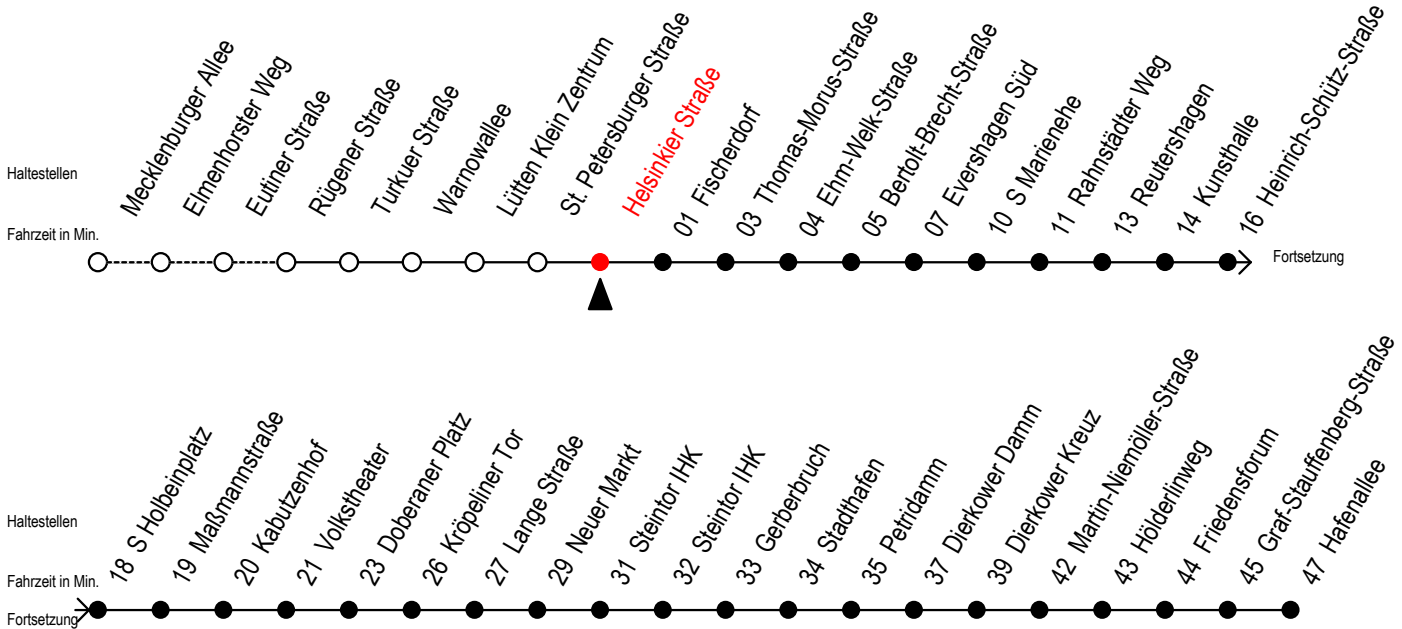

Gültig ab 22.11.2021

Alle Angaben ohne Gewähr

Richtung: Hafenallee

Uhr Montag - Donnerstag						Uhr Freitag						Uhr Samstag				Uhr Sonntag - Feiertag									
4	07	37				4	07	37				4	--				4	--							
5	07	33	48			5	07	33	48			5	--				5	--							
6	00	10	20	30	40	50	6	00	10	20	30	40	50	6	07	37			6	--					
7	00	10	20	30	40	50	7	00	10	20	30	40	50	7	07	37			7	--					
8	00	10	20	30	40	50	8	00	10	20	30	40	50	8	07	37			8	05	35				
9	00	10	20	30	40	50	9	00	10	20	30	40	50	9	07	33	48		9	05	35				
10	00	10	20	30	40	50	10	00	10	20	30	40	50	10	03	18	33	48	10	05	35				
11	00	10	20	30	40	50	11	00	10	20	30	40	50	11	03	18	33	48	11	05	33	48			
12	00	10	20	30	40	50	12	00	10	20	30	40	50	12	00	10	20	30	40	50	12	03	18	33	48
13	00	10	20	30	40	50	13	00	10	20	30	40	50	13	00	10	20	30	40	50	13	03	18	33	48
14	00	10	20	30	40	50	14	00	10	20	30	40	50	14	00	10	20	30	40	50	14	03	18	33	48
15	00	10	20	30	40	50	15	00	10	20	30	40	50	15	00	10	20	30	40	50	15	03	18	33	48
16	00	10	20	30	40	50	16	00	10	20	30	40	50	16	00	10	20	30	40	50	16	03	18	33	48
17	00	10	20	30	40	50	17	00	10	20	30	40	50	17	00	10	20	30	40	50	17	03	18	33	48
18	03	14 ^E	18	29 ^E	33	44 ^E	18	03	14 ^E	18	29 ^E	33	44 ^E	18	00	10	20	30	40	50	18	03	18	33	48
19	03	18	21 ^E	33	48	19	03	18	21 ^E	33	48	19	00	10	20	29 ^E	33	44 ^E	48	59 ^E	19	00 ^E	05	12 ^E	27 ^E
20	07	13 ^E	29 ^E	37	44 ^E	59 ^E	20	03	18	33	48	20	03	18	33	48	20	07	14 ^E	29 ^E	37				
21	07	14 ^E	37	21	03	18	33	48	21	03	18	33	48	21	03	18	33	48	21	07	37				
22	07	37	22	07	13 ^E	29 ^E	37	44 ^E	59 ^E	22	07	14 ^E	29 ^E	37	44 ^E	59 ^E	22	07	37						
23	07	37	23	07	14 ^E	37	23	07	14 ^E	37	23	07	14 ^E	37	23	07	37								
0	20 ^E	50 ^E	0	20 ^E	50 ^E	0	20 ^E	50 ^E	0	20 ^E	50 ^E	0	20 ^E	50 ^E											

E = fährt bis Kunstthalle