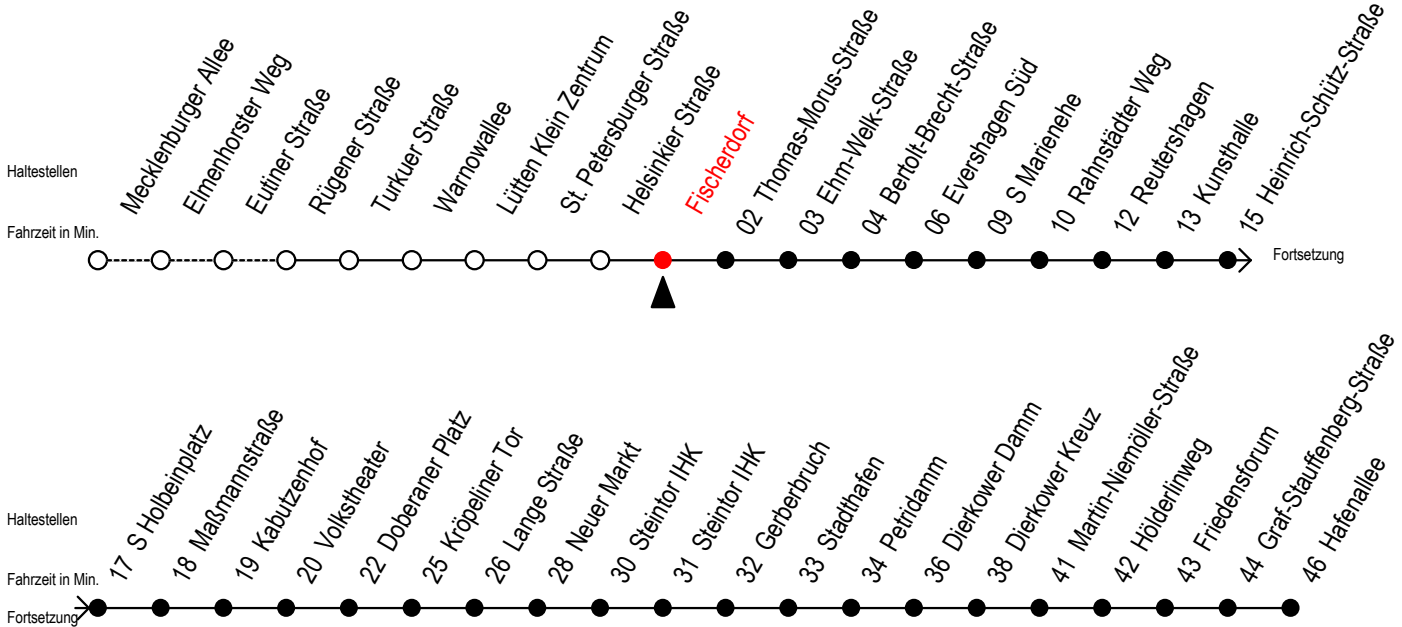

Gültig ab 22.11.2021

Alle Angaben ohne Gewähr

Richtung: Hafenallee

Uhr Montag - Donnerstag			Uhr Freitag			Uhr Samstag			Uhr Sonntag - Feiertag		
4	08	38	4	08	38	4	--	4	--	4	--
5	08	34 49	5	08	34 49	5	--	5	--	5	--
6	01	11 21 31 41 51	6	01	11 21 31 41 51	6	08 38	6	--	6	--
7	01	11 21 31 41 51	7	01	11 21 31 41 51	7	08 38	7	--	7	--
8	01	11 21 31 41 51	8	01	11 21 31 41 51	8	08 38	8	06 36	8	06 36
9	01	11 21 31 41 51	9	01	11 21 31 41 51	9	08 34 49	9	06 36	9	06 36
10	01	11 21 31 41 51	10	01	11 21 31 41 51	10	04 19 34 49	10	06 36	10	06 36
11	01	11 21 31 41 51	11	01	11 21 31 41 51	11	04 19 34 49	11	06 34 49	11	06 34 49
12	01	11 21 31 41 51	12	01	11 21 31 41 51	12	01 11 21 31 41 51	12	04 19 34 49	12	04 19 34 49
13	01	11 21 31 41 51	13	01	11 21 31 41 51	13	01 11 21 31 41 51	13	04 19 34 49	13	04 19 34 49
14	01	11 21 31 41 51	14	01	11 21 31 41 51	14	01 11 21 31 41 51	14	04 19 34 49	14	04 19 34 49
15	01	11 21 31 41 51	15	01	11 21 31 41 51	15	01 11 21 31 41 51	15	04 19 34 49	15	04 19 34 49
16	01	11 21 31 41 51	16	01	11 21 31 41 51	16	01 11 21 31 41 51	16	04 19 34 49	16	04 19 34 49
17	01	11 21 31 41 51	17	01	11 21 31 41 51	17	01 11 21 31 41 51	17	04 19 34 49	17	04 19 34 49
18	00 ^E 04 15 ^E 19 30 ^E 34 45 ^E 49		18	00 ^E 04 15 ^E 19 30 ^E 34 45 ^E 49		18	01 11 21 31 41 51	18	04 19 34 49	18	04 19 34 49
19	04 19 22 ^E 34 49		19	04 19 22 ^E 34 49		19	01 11 21 30 ^E 34 45 ^E 49	19	01 ^E 06 13 ^E 28 ^E 36 45 ^E	19	01 ^E 06 13 ^E 28 ^E 36 45 ^E
20	08 14 ^E 30 ^E 38 45 ^E		20	04 19 34 49		20	00 ^E 04 19 34 49	20	00 ^E 08 15 ^E 30 ^E 38	20	00 ^E 08 15 ^E 30 ^E 38
21	00 ^E 08 15 ^E 38		21	04 19 34 49		21	04 19 34 49	21	08 38	21	08 38
22	08 38		22	08 14 ^E 30 ^E 38 45 ^E		22	00 ^E 08 15 ^E 30 ^E 38 45 ^E	22	08 38	22	08 38
23	08 38		23	00 ^E 08 15 ^E 38		23	00 ^E 08 15 ^E 38	23	08 38	23	08 38
0	21 ^E 51 ^E		0	21 ^E 51 ^E		0	21 ^E 51 ^E	0	21 ^E 51 ^E	0	21 ^E 51 ^E

E = fährt bis Kunsthalle