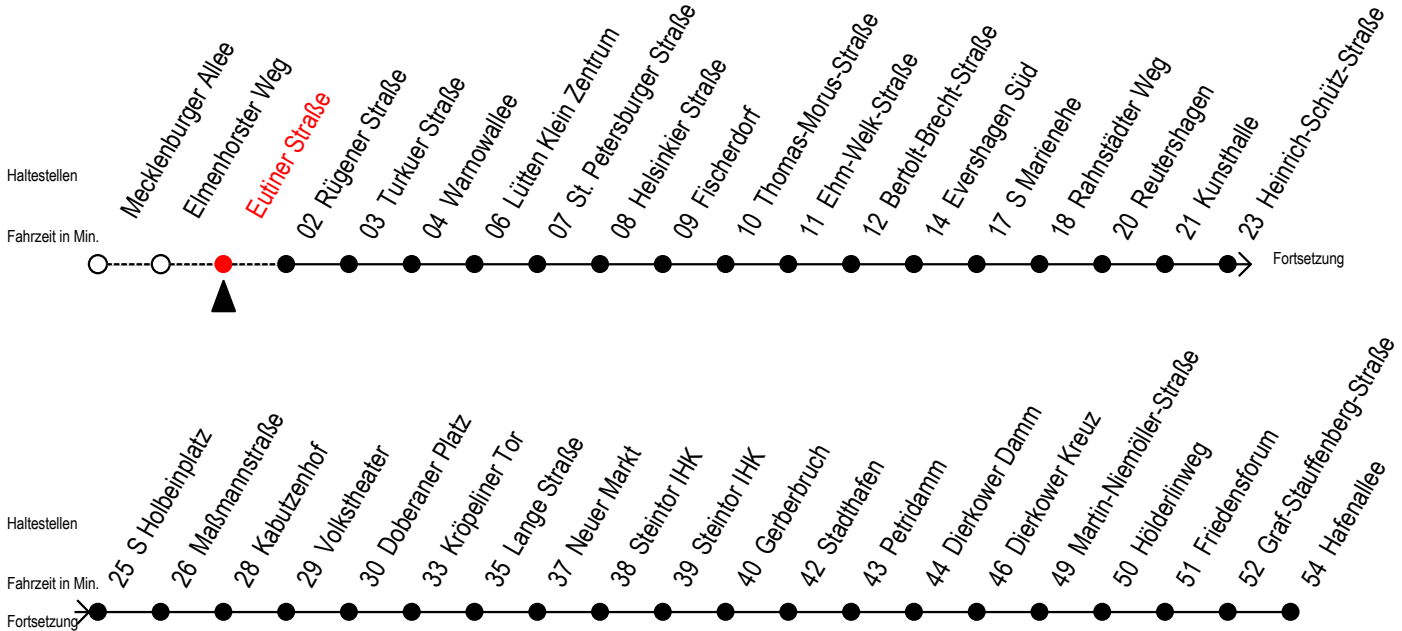

Gültig ab 22.11.2021

Alle Angaben ohne Gewähr

Richtung: Hafenallee

Uhr Montag - Donnerstag				Uhr Freitag				Uhr Samstag				Uhr Sonntag - Feiertag			
4	00	30		4	00	30		4	--	--		4	--	--	
5	00	26	41	5	00	26	41	5	--	--		5	--	--	
6	03	33	43 53	6	03	33	43 53	6	00	30		6	--	--	
7	03	13	33	7	03	13	33	7	00	30		7	58		
8	03	33		8	03	33		8	00	30		8	28	58	
9	03	33		9	03	33		9	00	26	41 56	9	28	58	
10	03	33		10	03	33		10	11	26	41 56	10	28	58	
11	03	33		11	03	33		11	11	26	41 53	11	26	41	56
12	03	33		12	03	33		12	03	33		12	11	26	41 56
13	03	33		13	03	33		13	03	33		13	11	26	41 56
14	03	33		14	03	33		14	03	33		14	11	26	41 56
15	03	33		15	03	33		15	03	33		15	11	26	41 56
16	03	33		16	03	33		16	03	33		16	11	26	41 56
17	03	33	56	17	03	33	56	17	03	33		17	11	26	41 56
18	11	26	41 56	18	11	26	41 56	18	03	33		18	11	26	41 53 ^E
19	11	26	41	19	11	26	41 56	19	03	26	41 56	19	05 ^E	20 ^E	28 37 ^E
20	00	06 ^E	22 ^E 30 37 ^E	20	11	26	41 56	20	11	26	41 56	20	00	07 ^E	22 ^E 30
21	00	07 ^E	30	21	11	26	41	21	11	26	41 52 ^E	21	00	30	
22	00	30		22	00	06 ^E	22 ^E 30	22	00	07 ^E	22 ^E 30	22	00	30	
23	00	30		23	00	07 ^E	30	23	00	07 ^E	30	23	00	30	
0	13 ^E	43 ^E		0	13 ^E	43 ^E		0	13 ^E	43 ^E		0	13 ^E	43 ^E	

E = fährt bis Kunsthalle