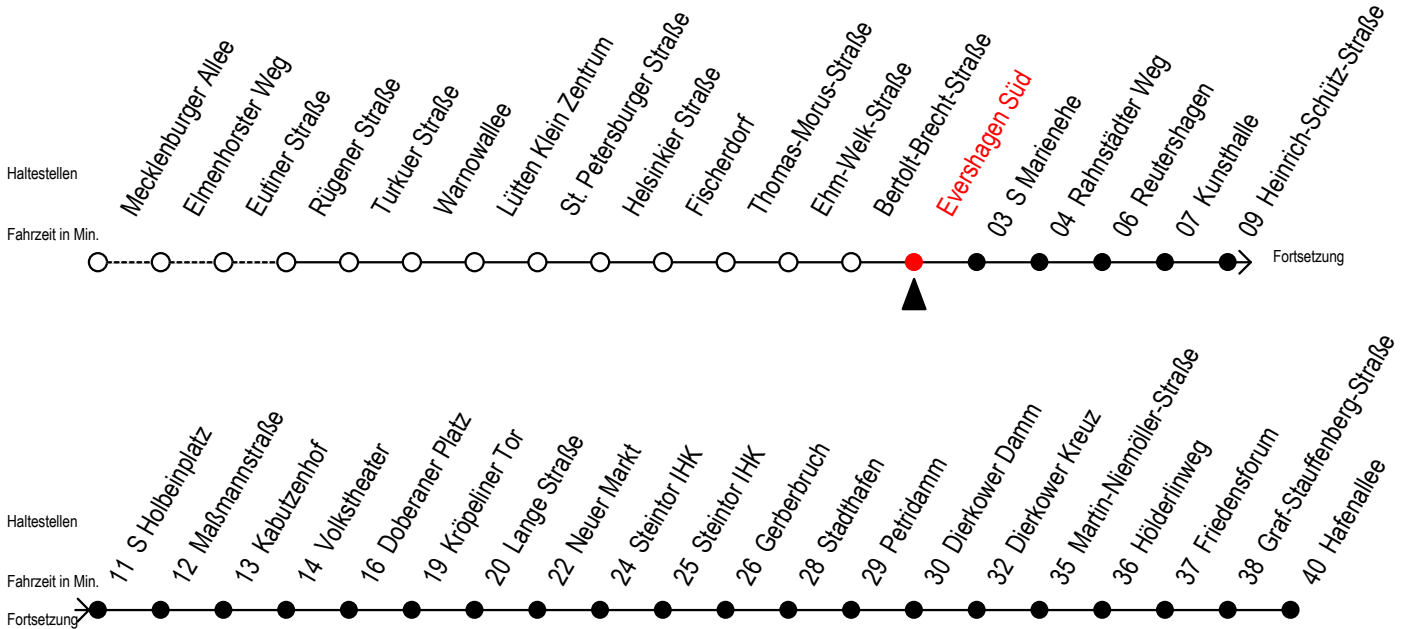

Gültig ab 22.11.2021

Alle Angaben ohne Gewähr

Richtung: Hafenallee

Uhr Montag - Donnerstag						Uhr Freitag						Uhr Samstag			Uhr Sonntag - Feiertag										
4	13	43				4	13	43				4	--	--		4	--	--							
5	13	40	55			5	13	40	55			5	--	--		5	--	--							
6	07	17	27	37	47	57	6	07	17	27	37	47	57	6	13	43		6	--	--					
7	07	17	27	37	47	57	7	07	17	27	37	47	57	7	13	43		7	--	--					
8	07	17	27	37	47	57	8	07	17	27	37	47	57	8	13	43		8	12	42					
9	07	17	27	37	47	57	9	07	17	27	37	47	57	9	13	40	55	9	12	42					
10	07	17	27	37	47	57	10	07	17	27	37	47	57	10	10	25	40	55	10	12	42				
11	07	17	27	37	47	57	11	07	17	27	37	47	57	11	10	25	40	55	11	12	40	55			
12	07	17	27	37	47	57	12	07	17	27	37	47	57	12	07	17	27	37	47	57	12	10	25	40	55
13	07	17	27	37	47	57	13	07	17	27	37	47	57	13	07	17	27	37	47	57	13	10	25	40	55
14	07	17	27	37	47	57	14	07	17	27	37	47	57	14	07	17	27	37	47	57	14	10	25	40	55
15	07	17	27	37	47	57	15	07	17	27	37	47	57	15	07	17	27	37	47	57	15	10	25	40	55
16	07	17	27	37	47	57	16	07	17	27	37	47	57	16	07	17	27	37	47	57	16	10	25	40	55
17	07	17	27	37	47	57	17	07	17	27	37	47	57	17	07	17	27	37	47	57	17	10	25	40	55
18	06 ^E	10	21 ^E	25	36 ^E	40	18	06 ^E	10	21 ^E	25	36 ^E	40	18	07	17	27	37	47	57	18	10	25	40	55
	51 ^E	55						51 ^E	55						47	57									
19	10	25	28 ^E	40	55		19	10	25	28 ^E	40	55		19	07	17	27	36 ^E			19	07 ^E	12	19 ^E	34 ^E
														40	51 ^E	55					42	50 ^E			
20	13	19 ^E	35 ^E	43	50 ^E		20	10	25	40	55		20	06 ^E	10	25	40			20	05 ^E	13	20 ^E	35 ^E	
													55							43					
21	05 ^E	13	20 ^E	43			21	10	25	40	55		21	10	25	40	55			21	13	43			
22	13	43					22	13	19 ^E	35 ^E	43	50 ^E	22	05 ^E	13	20 ^E	35 ^E			22	13	43			
													43	50 ^E											
23	13	43					23	05 ^E	13	20 ^E	43		23	05 ^E	13	20 ^E	43			23	13	43			
0	26 ^E	56 ^E					0	26 ^E	56 ^E			0	26 ^E	56 ^E					0	26 ^E	56 ^E				

E = fährt bis Kunsthalle