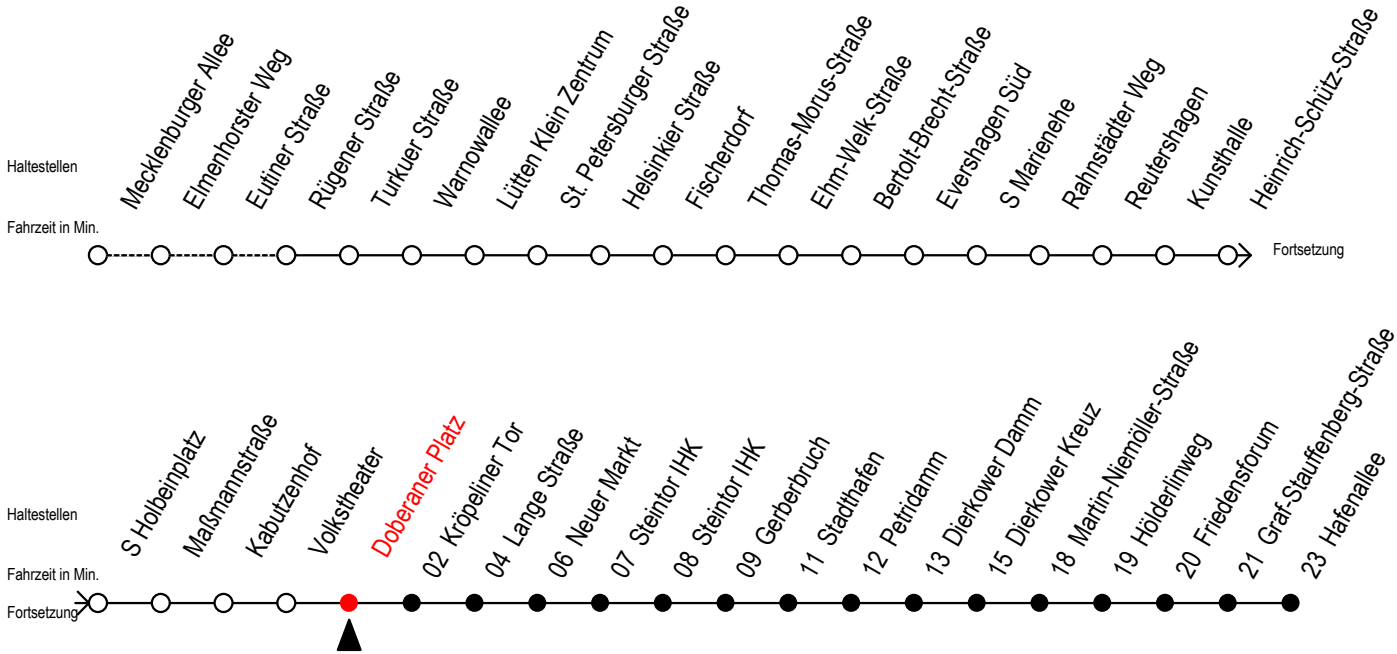

Gültig ab 22.11.2021

Alle Angaben ohne Gewähr

Richtung: Hafenallee

Uhr Montag - Donnerstag					Uhr Freitag					Uhr Samstag					Uhr Sonntag - Feiertag				
3	32				3	32				3	--				3	--			
4	02 32 51				4	02 32 51				4	--				4	--			
5	02 19 32 47 57				5	02 19 32 47 57				5	31				5	--			
6	12 24 34 44 54				6	12 24 34 44 54				6	00 32				6	--			
7	04 14 24 34 44 54				7	04 14 24 34 44 54				7	02 32				7	36			
8	04 14 24 34 44 54				8	04 14 24 34 44 54				8	02 32 51				8	00 30			
9	04 14 24 34 44 54				9	04 14 24 34 44 54				9	02 21 32 46 57				9	00 30			
10	04 14 24 34 44 54				10	04 14 24 34 44 54				10	12 27 42 57				10	00 30			
11	04 14 24 34 44 54				11	04 14 24 34 44 54				11	12 27 37 42 57				11	00 19 30 49 57			
12	04 14 24 34 44 54				12	04 14 24 34 44 54				12	07 12 24 34 44 54				12	12 27 42 57			
13	04 14 24 34 44 54				13	04 14 24 34 44 54				13	04 14 24 34 44 54				13	12 27 42 57			
14	04 14 24 34 44 54				14	04 14 24 34 44 54				14	04 14 24 34 44 54				14	12 27 42 57			
15	04 14 24 34 44 54				15	04 14 24 34 44 54				15	04 14 24 34 44 54				15	12 27 42 57			
16	04 14 24 34 44 54				16	04 14 24 34 44 54				16	04 14 24 34 44 54				16	12 27 42 57			
17	04 14 24 34 44 54				17	04 14 24 34 44 54				17	04 14 24 34 44 54				17	12 27 42 57			
18	04 14 27 42 57				18	04 14 27 42 57				18	04 14 24 34 44 54				18	12 27 42 57			
19	12 27 42 57				19	12 27 42 57				19	04 14 24 34 44 57				19	12 30			
20	12 32				20	12 27 42 57				20	12 27 42 57				20	01 32			
21	02 32				21	12 27 42 57				21	12 27 42 57				21	02 32			
22	02 32				22	12 32				22	12 32				22	02 32			
23	02 32				23	02 32				23	02 32				23	02 32			
0	02				0	02				0	02				0	02			