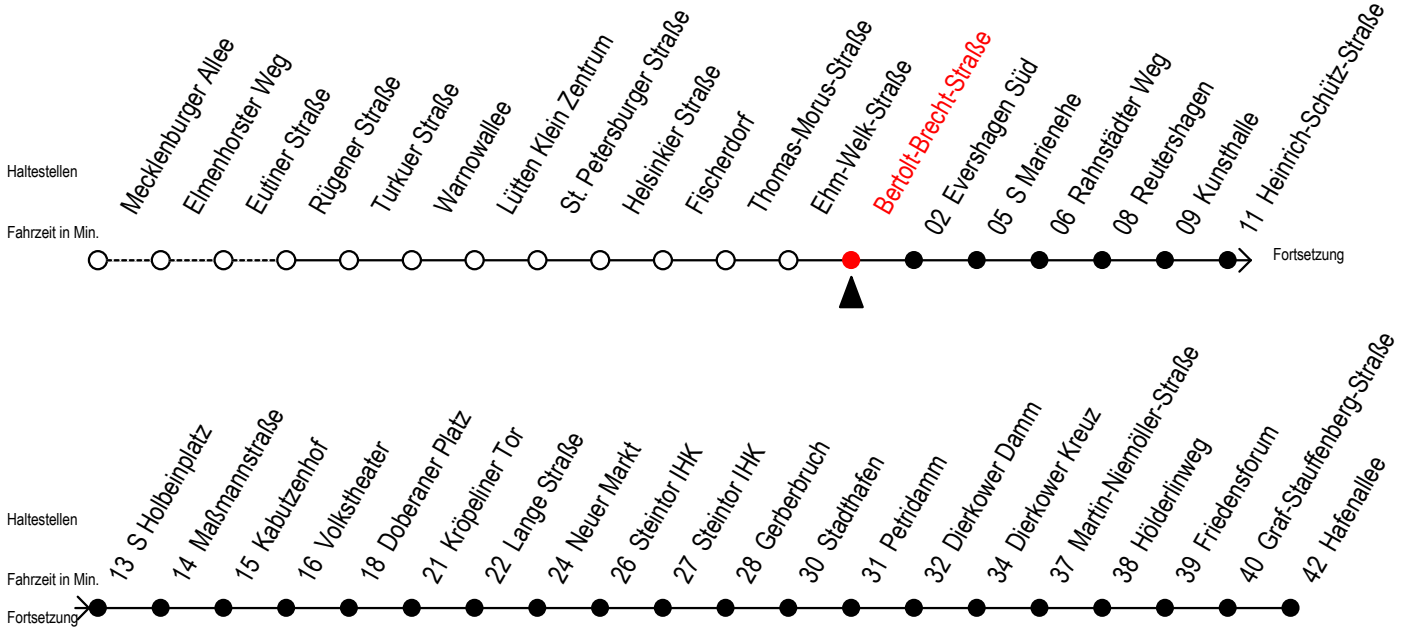

Gültig ab 22.11.2021

Alle Angaben ohne Gewähr

Richtung: Hafenallee

Uhr Montag - Donnerstag					Uhr Freitag					Uhr Samstag					Uhr Sonntag - Feiertag					
4	11	41			4	11	41			4	--				4	--				
5	11	38	53		5	11	38	53		5	--				5	--				
6	05	15	25	35	45	55				6	11	41			6	--				
7	05	15	25	35	45	55				7	11	41			7	--				
8	05	15	25	35	45	55				8	11	41			8	10	40			
9	05	15	25	35	45	55				9	11	38	53		9	10	40			
10	05	15	25	35	45	55				10	08	23	38	53	10	10	40			
11	05	15	25	35	45	55				11	08	23	38	53	11	10	38	53		
12	05	15	25	35	45	55				12	05	15	25	35	45	55	08	23	38	53
13	05	15	25	35	45	55				13	05	15	25	35	45	55	08	23	38	53
14	05	15	25	35	45	55				14	05	15	25	35	45	55	08	23	38	53
15	05	15	25	35	45	55				15	05	15	25	35	45	55	08	23	38	53
16	05	15	25	35	45	55				16	05	15	25	35	45	55	08	23	38	53
17	05	15	25	35	45	55				17	05	15	25	35	45	55	08	23	38	53
18	04 ^E	08	19 ^E	23	34 ^E	38				18	05	15	25	35	45	55	08	23	38	53
19	08	23	26 ^E	38	53					19	05	15	25	34 ^E						
20	11	17 ^E	33 ^E	41	48 ^E					20	04 ^E	08	23	38						
21	03 ^E	11	18 ^E	41						21	08	23	38	53						
22	11	41								22	03 ^E	11	18 ^E	33 ^E						
23	11	41								23	03 ^E	11	18 ^E	41						
0	24 ^E	54 ^E								0	24 ^E	54 ^E								

E = fährt bis Kunsthalle