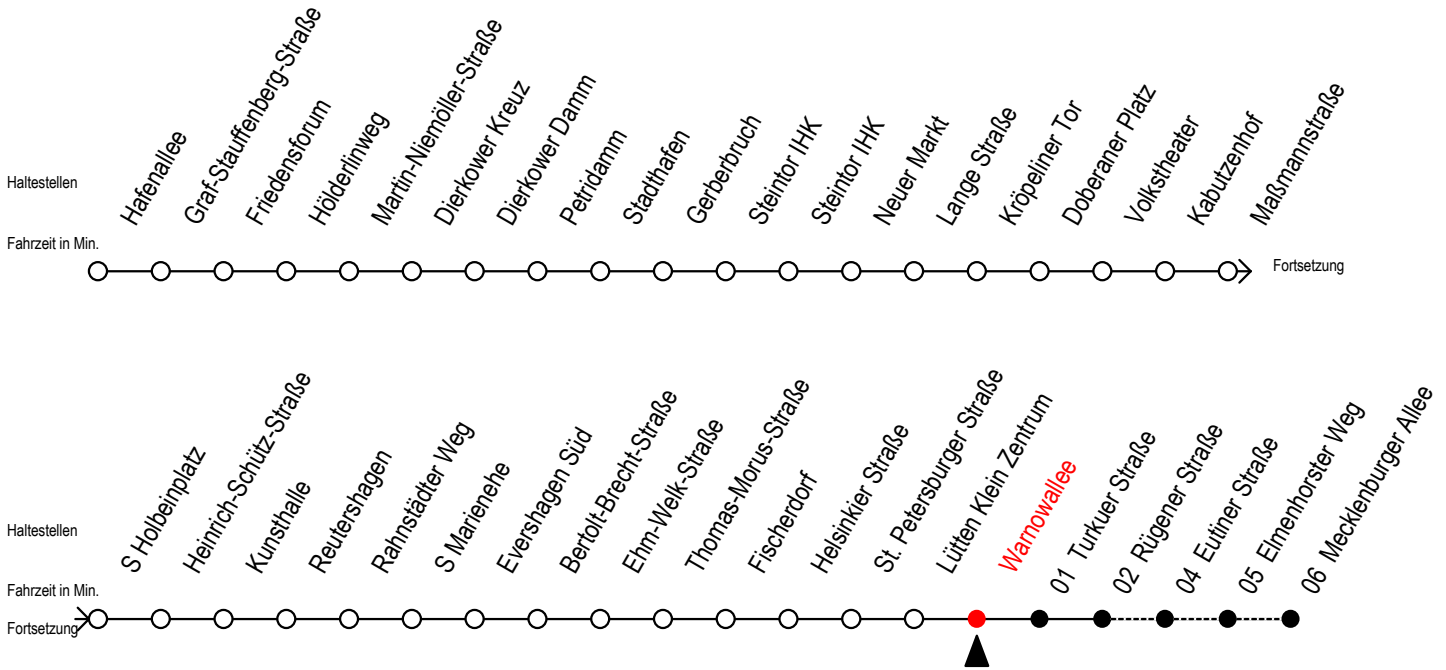

Gültig ab 22.11.2021

Alle Angaben ohne Gewähr

Richtung: Mecklenburger Allee

Uhr Montag - Donnerstag					Uhr Freitag					Uhr Samstag					Uhr Sonntag - Feiertag					
3	44				3	44				3	--				3	--				
4	09	39	54		4	09	39	54		4	--				4	--				
5	24	44 ^R	48	54	5	24	44 ^R	48	54	5	44				5	--				
6	02 ^R	09 ^R	14	29	33	44	59			6	09	54			6	--				
7	11 ^R	21	31 ^R	41 ^R	51					7	24	54			7	38				
8	01 ^R	11 ^R	21	31 ^R	41 ^R	51				8	24	54			8	08	54			
9	01 ^R	11 ^R	21	31 ^R	41 ^R	51				9	02	17	24	32	47	9	24	54		
10	01 ^R	11 ^R	21	31 ^R	41 ^R	51				10	03	14	29	44	59	10	24	54		
11	01 ^R	11 ^R	21	31 ^R	41 ^R	51				11	14	29	44	59		11	01	16	24	31
12	01 ^R	11 ^R	21	31 ^R	41 ^R	51				12	03 ^R	11 ^R	14	29	33 ^R	12	01	16	24	31
13	01 ^R	11 ^R	21	31 ^R	41 ^R	51				13	41 ^R	51			44	59				
14	01 ^R	11 ^R	21	31 ^R	41 ^R	51				13	01 ^R	11 ^R	21	31 ^R	41 ^R	13	14	29	44	59
15	01 ^R	11 ^R	21	31 ^R	41 ^R	51				14	01 ^R	11 ^R	21	31 ^R	41 ^R	14	14	29	44	59
16	01 ^R	11 ^R	21	31 ^R	41 ^R	51				15	01 ^R	11 ^R	21	31 ^R	41 ^R	15	14	29	44	59
17	01 ^R	11 ^R	21	31 ^R	41 ^R	51				16	01 ^R	11 ^R	21	31 ^R	41 ^R	16	14	29	44	59
18	01 ^R	11 ^R	21	31 ^R	41	51				17	01 ^R	11 ^R	21	31 ^R	41 ^R	17	14	29	44	59
19	01 ^R	14	29	44	59					18	01 ^R	11 ^R	21	31 ^R	41 ^R	18	14	29	44	59
20	14	29	44	54						19	01 ^R	11 ^R	21	31 ^R	41 ^R	19	14	29	44	59
21	24	54								20	01	14	29	44	59	20	24	54		
22	24	54								21	14	29	44	59		21	24	54		
23	24	54								22	14	29	44	59		22	24	54		
0	24									23	24	54			23	24	54			
										0	24				0	24				

R = fährt bis Rügener Straße