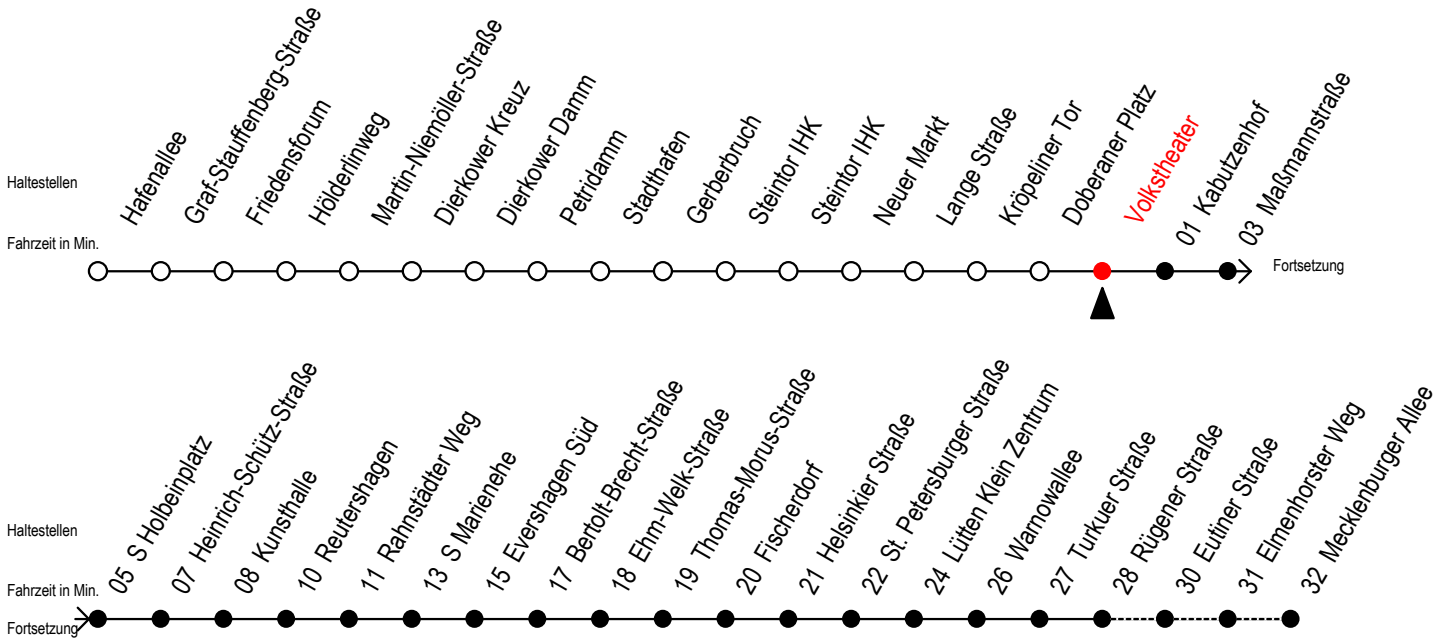

Gültig ab 22.11.2021

Alle Angaben ohne Gewähr

Richtung: Mecklenburger Allee

Uhr Montag - Donnerstag				Uhr Freitag				Uhr Samstag				Uhr Sonntag - Feiertag			
4	30			4	30			4	--			4	--		
5	00 30 48			5	00 30 48			5	--			5	--		
6	03 18 33 45^R 55			6	03 18 33 45^R 55			6	30			6	--		
7	05^R 15^R 25 35^R 45^R 55			7	05^R 15^R 25 35^R 45^R 55			7	00 30			7	--		
8	05^R 15^R 25 35^R 45^R 55			8	05^R 15^R 25 35^R 45^R 55			8	00 30			8	29 59		
9	05^R 15^R 25 35^R 45^R 55			9	05^R 15^R 25 35^R 45^R 55			9	00 30 48			9	29 59		
10	05^R 15^R 25 35^R 45^R 55			10	05^R 15^R 25 35^R 45^R 55			10	03 18 33 48			10	29 59		
11	05^R 15^R 25 35^R 45^R 55			11	05^R 15^R 25 35^R 45^R 55			11	03 18 33 48			11	29 59		
12	05^R 15^R 25 35^R 45^R 55			12	05^R 15^R 25 35^R 45^R 55			12	03 15^R 25 35^R 45^R 55			12	18 33 48		
13	05^R 15^R 25 35^R 45^R 55			13	05^R 15^R 25 35^R 45^R 55			13	05^R 15^R 25 35^R 45^R 55			13	03 18 33 48		
14	05^R 15^R 25 35^R 45^R 55			14	05^R 15^R 25 35^R 45^R 55			14	05^R 15^R 25 35^R 45^R 55			14	03 18 33 48		
15	05^R 15^R 25 35^R 45^R 55			15	05^R 15^R 25 35^R 45^R 55			15	05^R 15^R 25 35^R 45^R 55			15	03 18 33 48		
16	05^R 15^R 25 35^R 45^R 55			16	05^R 15^R 25 35^R 45^R 55			16	05^R 15^R 25 35^R 45^R 55			16	03 18 33 48		
17	05^R 15^R 25 35^R 45^R 55			17	05^R 15^R 25 35^R 45^R 55			17	05^R 15^R 25 35^R 45^R 55			17	03 18 33 48		
18	05^R 15 25 35^R 48			18	05^R 15 25 35^R 48			18	05^R 15^R 25 35^R 45^R 55			18	03 18 33 48		
19	03 18 33 48			19	03 18 33 48			19	05^R 15^R 25 35 48 53^E			19	03 18 33 38^E 59		
20	03 18 30 40^E			20	03 18 33 48			20	03 18 23^E 33 48			20	08^E 30		
21	00 10^E 30			21	03 18 33 48			21	03 18 33 48			21	00 30		
22	00 30			22	03 18 30 40^E			22	03 18 33 40^E			22	00 30		
23	00 30			23	00 10^E 30			23	00 10^E 30			23	00 30		
0	00 20^E 50^E			0	00 20^E 50^E			0	00 20^E 50^E			0	00 20^E 50^E		

R = fährt bis Rügener Straße

E = fährt bis Heinrich-Schütz-Str.