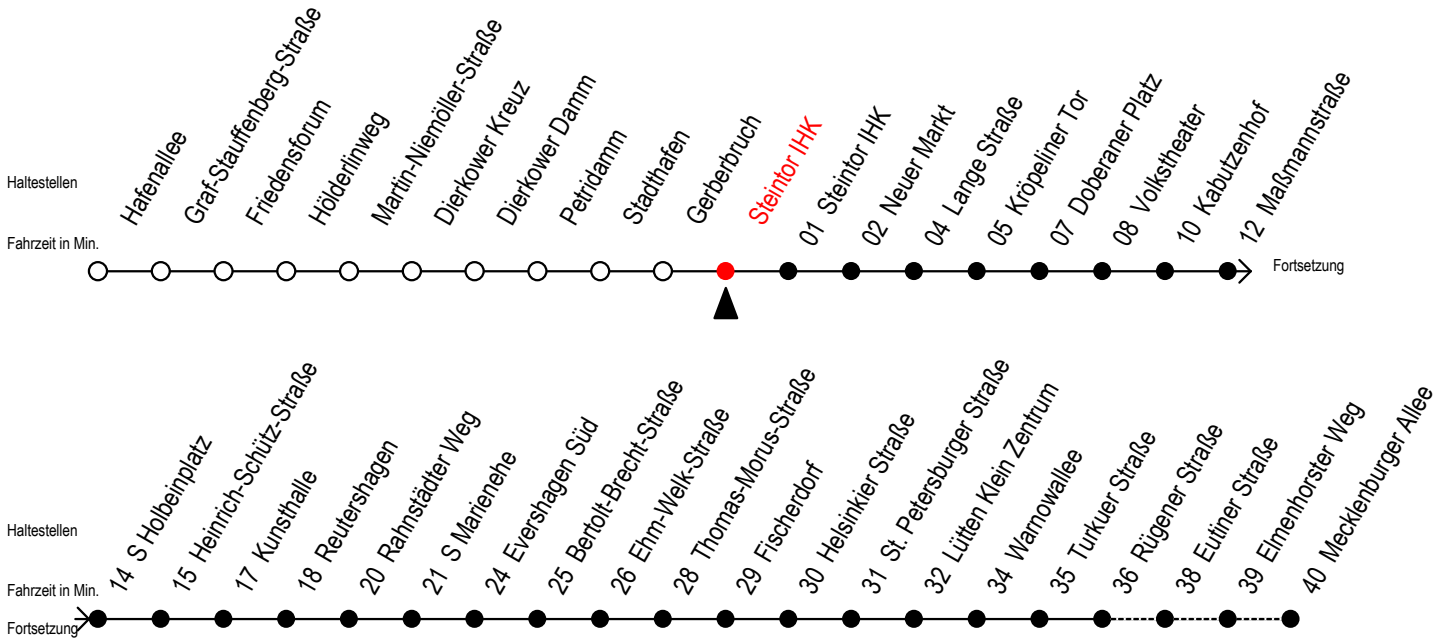

Gültig ab 22.11.2021

Alle Angaben ohne Gewähr

Richtung: Mecklenburger Allee

Uhr Montag - Donnerstag					Uhr Freitag					Uhr Samstag					Uhr Sonntag - Feiertag				
4	20	50			4	20	50			4	--			4	--				
5	20	38	53		5	20	38	53		5	--			5	--				
6	08	23	35^R	45 55^R	6	08	23	35^R	45 55^R	6	20	50		6	--				
7	05^R	15	25^R	35^R 45 55^R	7	05^R	15	25^R	35^R 45 55^R	7	20	50		7	--				
8	05^R	15	25^R	35^R 45 55^R	8	05^R	15	25^R	35^R 45 55^R	8	20	50		8	19	49			
9	05^R	15	25^R	35^R 45 55^R	9	05^R	15	25^R	35^R 45 55^R	9	20	38	53	9	19	49			
10	05^R	15	25^R	35^R 45 55^R	10	05^R	15	25^R	35^R 45 55^R	10	08	23	38	53	10	19	49		
11	05^R	15	25^R	35^R 45 55^R	11	05^R	15	25^R	35^R 45 55^R	11	08	23	38	53	11	19	49		
12	05^R	15	25^R	35^R 45 55^R	12	05^R	15	25^R	35^R 45 55^R	12	05^R	15	25^R	35^R	12	08	23	38	53
											45	55^R							
13	05^R	15	25^R	35^R 45 55^R	13	05^R	15	25^R	35^R 45 55^R	13	05^R	15	25^R	35^R	13	08	23	38	53
											45	55^R							
14	05^R	15	25^R	35^R 45 55^R	14	05^R	15	25^R	35^R 45 55^R	14	05^R	15	25^R	35^R	14	08	23	38	53
											45	55^R							
15	05^R	15	25^R	35^R 45 55^R	15	05^R	15	25^R	35^R 45 55^R	15	05^R	15	25^R	35^R	15	08	23	38	53
											45	55^R							
16	05^R	15	25^R	35^R 45 55^R	16	05^R	15	25^R	35^R 45 55^R	16	05^R	15	25^R	35^R	16	08	23	38	53
											45	55^R							
17	05^R	15	25^R	35^R 45 55^R	17	05^R	15	25^R	35^R 45 55^R	17	05^R	15	25^R	35^R	17	08	23	38	53
											45	55^R							
18	05	15	25^R	38 53	18	05	15	25^R	38 53	18	05^R	15	25^R	35^R	18	08	23	38	53
											45	55^R							
19	08	23	38	53	19	08	23	38	53	19	05^R	15	25	38	19	08	23	28^E	49
											43^E	53							
20	08	20	30^E	50	20	08	23	38	53	20	08	13^E	23	38	20	20	50		
											53								
21	00^E	20	50		21	08	23	38	53	21	08	23	38	53	21	20	50		
22	20	50			22	08	20	30^E	50	22	08	23	30^E	50	22	20	50		
23	20	50			23	00^E	20	50		23	00^E	20	50		23	20	50		
0	11^E	41^E			0	11^E	41^E			0	11^E	41^E			0	11^E	41^E		

R = fährt bis Rügener Straße

E = fährt bis Heinrich-Schütz-Str.