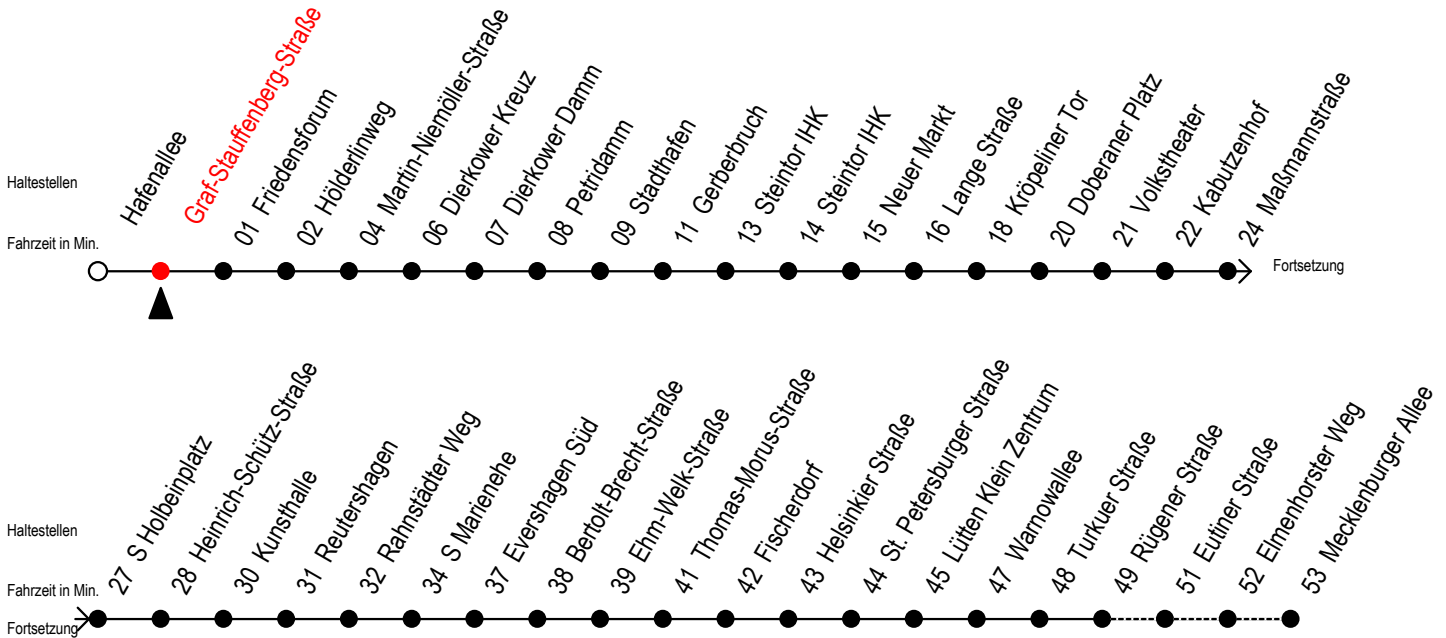

Gültig ab 22.11.2021

Alle Angaben ohne Gewähr

Richtung: Mecklenburger Allee

Uhr Montag - Donnerstag					Uhr Freitag					Uhr Samstag					Uhr Sonntag - Feiertag					
4	08	38			4	08	38			4	--				4	--				
5	08	24	39	54	5	08	24	39	54	5	--				5	--				
6	09	22 ^R	32	42 ^R 52 ^R	6	09	22 ^R	32	42 ^R 52 ^R	6	08	38			6	--				
7	02	12 ^R	22 ^R 32	42 ^R 52 ^R	7	02	12 ^R	22 ^R 32	42 ^R 52 ^R	7	08	38			7	--				
8	02	12 ^R	22 ^R 32	42 ^R 52 ^R	8	02	12 ^R	22 ^R 32	42 ^R 52 ^R	8	08	38			8	07	37			
9	02	12 ^R	22 ^R 32	42 ^R 52 ^R	9	02	12 ^R	22 ^R 32	42 ^R 52 ^R	9	08	24	39	54	9	07	37			
10	02	12 ^R	22 ^R 32	42 ^R 52 ^R	10	02	12 ^R	22 ^R 32	42 ^R 52 ^R	10	09	24	39	54	10	07	37			
11	02	12 ^R	22 ^R 32	42 ^R 52 ^R	11	02	12 ^R	22 ^R 32	42 ^R 52 ^R	11	09	24	39	52 ^R	11	07	37	54		
12	02	12 ^R	22 ^R 32	42 ^R 52 ^R	12	02	12 ^R	22 ^R 32	42 ^R 52 ^R	12	02	12 ^R	22 ^R 32	42 ^R 52 ^R	12	09	24	39	54	
13	02	12 ^R	22 ^R 32	42 ^R 52 ^R	13	02	12 ^R	22 ^R 32	42 ^R 52 ^R	13	02	12 ^R	22 ^R 32	42 ^R 52 ^R	13	09	24	39	54	
14	02	12 ^R	22 ^R 32	42 ^R 52 ^R	14	02	12 ^R	22 ^R 32	42 ^R 52 ^R	14	02	12 ^R	22 ^R 32	42 ^R 52 ^R	14	09	24	39	54	
15	02	12 ^R	22 ^R 32	42 ^R 52 ^R	15	02	12 ^R	22 ^R 32	42 ^R 52 ^R	15	02	12 ^R	22 ^R 32	42 ^R 52 ^R	15	09	24	39	54	
16	02	12 ^R	22 ^R 32	42 ^R 52 ^R	16	02	12 ^R	22 ^R 32	42 ^R 52 ^R	16	02	12 ^R	22 ^R 32	42 ^R 52 ^R	16	09	24	39	54	
17	02	12 ^R	22 ^R 32	42 ^R 52	17	02	12 ^R	22 ^R 32	42 ^R 52	17	02	12 ^R	22 ^R 32	42 ^R 52 ^R	17	09	24	39	54	
18	02	12 ^R	24	39	54	18	02	12 ^R	24	39	54	18	02	12 ^R	22 ^R 32	18	09	24	39	54
19	09	24	39	54	19	09	24	39	54	19	02	12	24	30 ^E	19	09	16 ^E	37	46 ^E	
20	08	18 ^E	38	48 ^E	20	09	24	39	54	20	00 ^E	09	24	39	20	08	38			
21	08	38			21	09	24	39	54	21	09	24	39	54	21	08	38			
22	08	38			22	08	18 ^E	38	48 ^E	22	09	18 ^E	38	48 ^E	22	08	38			
23	08	38	59 ^E		23	08	38	59 ^E		23	08	38	59 ^E		23	08	38	59 ^E		
0	29 ^E				0	29 ^E				0	29 ^E				0	29 ^E				

R = fährt bis Rügener Straße

E = fährt bis Heinrich-Schütz-Str.