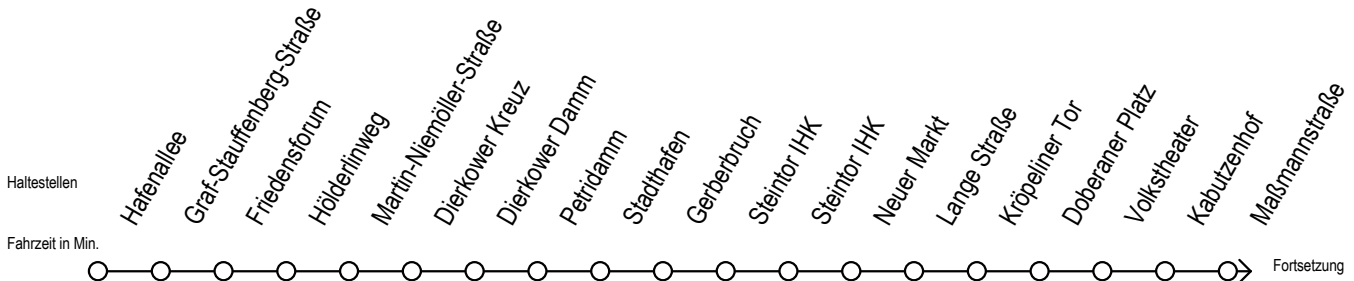

Gültig ab 22.11.2021

Alle Angaben ohne Gewähr

Richtung: Mecklenburger Allee

Uhr Montag - Donnerstag					Uhr Freitag					Uhr Samstag					Uhr Sonntag - Feiertag					
3	32	57			3	32	57			3	--				3	--				
4	27	42			4	27	42			4	--				4	--				
5	12	31 ^R	35	42 49 ^R 56 ^R	5	12	31 ^R	35	42 49 ^R 56 ^R	5	32	57			5	--				
6	01	16	19	31 46 58 ^R	6	01	16	19	31 46 58 ^R	6	42				6	--				
7	08	18 ^R	28 ^R	38 48 ^R 58 ^R	7	08	18 ^R	28 ^R	38 48 ^R 58 ^R	7	12	42			7	26	56			
8	08	18 ^R	28 ^R	38 48 ^R 58 ^R	8	08	18 ^R	28 ^R	38 48 ^R 58 ^R	8	12	42	50		8	42				
9	08	18 ^R	28 ^R	38 48 ^R 58 ^R	9	08	18 ^R	28 ^R	38 48 ^R 58 ^R	9	05	12	20	35	42	9	12	42		
10	08	18 ^R	28 ^R	38 48 ^R 58 ^R	10	08	18 ^R	28 ^R	38 48 ^R 58 ^R	10	01	16	31	46	10	12	42	48		
11	08	18 ^R	28 ^R	38 48 ^R 58 ^R	11	08	18 ^R	28 ^R	38 48 ^R 58 ^R	11	01	16	31	46	49 ^R	11	03	12	18	33
12	08	18 ^R	28 ^R	38 48 ^R 58 ^R	12	08	18 ^R	28 ^R	38 48 ^R 58 ^R	12	01	16	19 ^R	28 ^R	38	12	03	12	18	31
13	08	18 ^R	28 ^R	38 48 ^R 58 ^R	13	08	18 ^R	28 ^R	38 48 ^R 58 ^R	13	08	18 ^R	28 ^R	38 48 ^R	13	01	16	31	46	
14	08	18 ^R	28 ^R	38 48 ^R 58 ^R	14	08	18 ^R	28 ^R	38 48 ^R 58 ^R	14	08	18 ^R	28 ^R	38 48 ^R	14	01	16	31	46	
15	08	18 ^R	28 ^R	38 48 ^R 58 ^R	15	08	18 ^R	28 ^R	38 48 ^R 58 ^R	15	08	18 ^R	28 ^R	38 48 ^R	15	01	16	31	46	
16	08	18 ^R	28 ^R	38 48 ^R 58 ^R	16	08	18 ^R	28 ^R	38 48 ^R 58 ^R	16	08	18 ^R	28 ^R	38 48 ^R	16	01	16	31	46	
17	08	18 ^R	28 ^R	38 48 ^R 58 ^R	17	08	18 ^R	28 ^R	38 48 ^R 58 ^R	17	08	18 ^R	28 ^R	38 48 ^R	17	01	16	31	46	
18	08	18 ^R	28	38 48 ^R	18	08	18 ^R	28	38 48 ^R	18	08	18 ^R	28 ^R	38 48 ^R	18	01	16	31	46	
19	01	16	31	46	19	01	16	31	46	19	08	18 ^R	28 ^R	38 48	19	01	16	31	46	
20	01	16	31	42	20	01	16	31	46	20	01	16	31	46	20	12	42			
21	12	42			21	01	16	31	46	21	01	16	31	46	21	12	42			
22	12	42			22	01	16	31	42	22	01	16	31	46	22	12	42			
23	12	42			23	12	42			23	12	42			23	12	42			
0	12				0	12				0	12				0	12				

R = fährt bis Rügener Straße