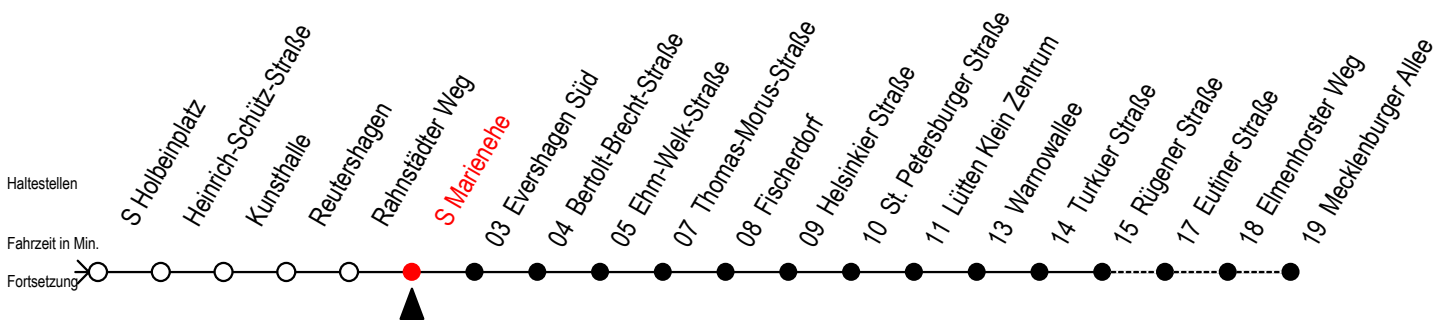

Gültig ab 22.11.2021

Alle Angaben ohne Gewähr

Richtung: Mecklenburger Allee

Uhr Montag - Donnerstag					Uhr Freitag					Uhr Samstag					Uhr Sonntag - Feiertag					
3	32	57			3	32	57			3	--				3	--				
4	27	42			4	27	42			4	--				4	--				
5	12	31 ^R	35	42 49 ^R 56 ^R	5	12	31 ^R	35	42 49 ^R 56 ^R	5	32	57			5	--				
6	01	16	19	31 46 58 ^R	6	01	16	19	31 46 58 ^R	6	42				6	--				
7	08	18 ^R	28 ^R	38 48 ^R 58 ^R	7	08	18 ^R	28 ^R	38 48 ^R 58 ^R	7	12	42			7	26	56			
8	08	18 ^R	28 ^R	38 48 ^R 58 ^R	8	08	18 ^R	28 ^R	38 48 ^R 58 ^R	8	12	42	50		8	42				
9	08	18 ^R	28 ^R	38 48 ^R 58 ^R	9	08	18 ^R	28 ^R	38 48 ^R 58 ^R	9	05	12	20	35	42	9	12	42		
10	08	18 ^R	28 ^R	38 48 ^R 58 ^R	10	08	18 ^R	28 ^R	38 48 ^R 58 ^R	10	01	16	31	46	10	12	42	48		
11	08	18 ^R	28 ^R	38 48 ^R 58 ^R	11	08	18 ^R	28 ^R	38 48 ^R 58 ^R	11	01	16	31	46	49 ^R	11	03	12	18	33
12	08	18 ^R	28 ^R	38 48 ^R 58 ^R	12	08	18 ^R	28 ^R	38 48 ^R 58 ^R	12	01	16	19 ^R	28 ^R	38	12	03	12	18	31
13	08	18 ^R	28 ^R	38 48 ^R 58 ^R	13	08	18 ^R	28 ^R	38 48 ^R 58 ^R	13	08	18 ^R	28 ^R	38 48 ^R	13	01	16	31	46	
14	08	18 ^R	28 ^R	38 48 ^R 58 ^R	14	08	18 ^R	28 ^R	38 48 ^R 58 ^R	14	08	18 ^R	28 ^R	38 48 ^R	14	01	16	31	46	
15	08	18 ^R	28 ^R	38 48 ^R 58 ^R	15	08	18 ^R	28 ^R	38 48 ^R 58 ^R	15	08	18 ^R	28 ^R	38 48 ^R	15	01	16	31	46	
16	08	18 ^R	28 ^R	38 48 ^R 58 ^R	16	08	18 ^R	28 ^R	38 48 ^R 58 ^R	16	08	18 ^R	28 ^R	38 48 ^R	16	01	16	31	46	
17	08	18 ^R	28 ^R	38 48 ^R 58 ^R	17	08	18 ^R	28 ^R	38 48 ^R 58 ^R	17	08	18 ^R	28 ^R	38 48 ^R	17	01	16	31	46	
18	08	18 ^R	28	38 48 ^R	18	08	18 ^R	28	38 48 ^R	18	08	18 ^R	28 ^R	38 48 ^R	18	01	16	31	46	
19	01	16	31	46	19	01	16	31	46	19	08	18 ^R	28 ^R	38 48	19	01	16	31	46	
20	01	16	31	42	20	01	16	31	46	20	01	16	31	46	20	12	42			
21	12	42			21	01	16	31	46	21	01	16	31	46	21	12	42			
22	12	42			22	01	16	31	42	22	01	16	31	46	22	12	42			
23	12	42			23	12	42			23	12	42			23	12	42			
0	12				0	12				0	12				0	12				

R = fährt bis Rügener Straße