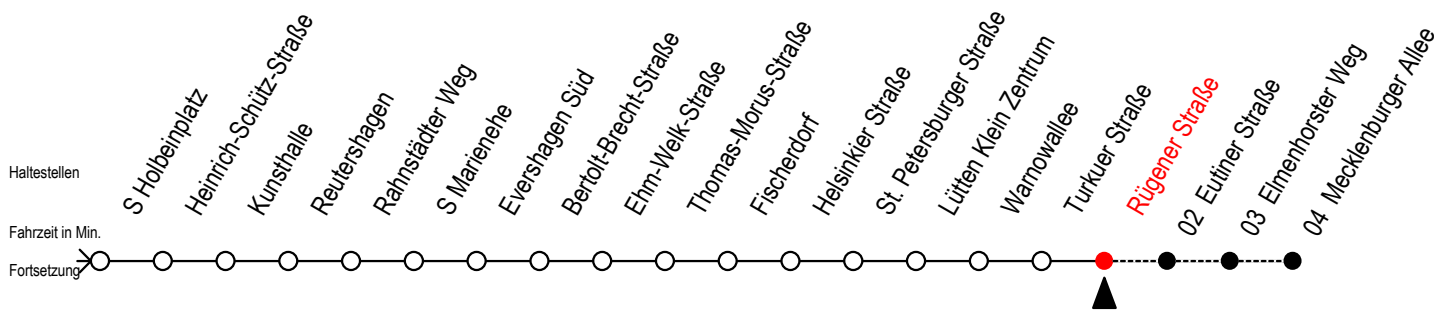

Gültig ab 22.11.2021

Alle Angaben ohne Gewähr

Richtung: Mecklenburger Allee

Uhr Montag - Donnerstag		Uhr Freitag		Uhr Samstag		Uhr Sonntag - Feiertag	
3	47	3	47	3	--	3	--
4	12 42 57	4	12 42 57	4	--	4	--
5	27 50 57	5	27 50 57	5	47	5	--
6	17 32 35 47	6	17 32 35 47	6	12 57	6	--
7	02 24 54	7	02 24 54	7	27 57	7	41
8	24 54	8	24 54	8	27 57	8	11 57
9	24 54	9	24 54	9	05 20 27 35 50 57	9	27 57
10	24 54	10	24 54	10	05 17 32 47	10	27 57
11	24 54	11	24 54	11	02 17 32 47	11	03 18 27 33 48 57
12	24 54	12	24 54	12	02 17 32 54	12	03 18 27 33 47
13	24 54	13	24 54	13	24 54	13	02 17 32 47
14	24 54	14	24 54	14	24 54	14	02 17 32 47
15	24 54	15	24 54	15	24 54	15	02 17 32 47
16	24 54	16	24 54	16	24 54	16	02 17 32 47
17	24 54	17	24 54	17	24 54	17	02 17 32 47
18	24 44 54	18	24 44 54	18	24 54	18	02 17 32 47
19	17 32 47	19	17 32 47	19	24 54	19	02 17 32 47
20	02 17 32 47 57	20	02 17 32 47	20	04 17 32 47	20	02 27 57
21	27 57	21	02 17 32 47	21	02 17 32 47	21	27 57
22	27 57	22	02 17 32 47 57	22	02 17 32 47	22	27 57
23	27 57	23	27 57	23	02 27 57	23	27 57
0	27	0	27	0	27	0	27