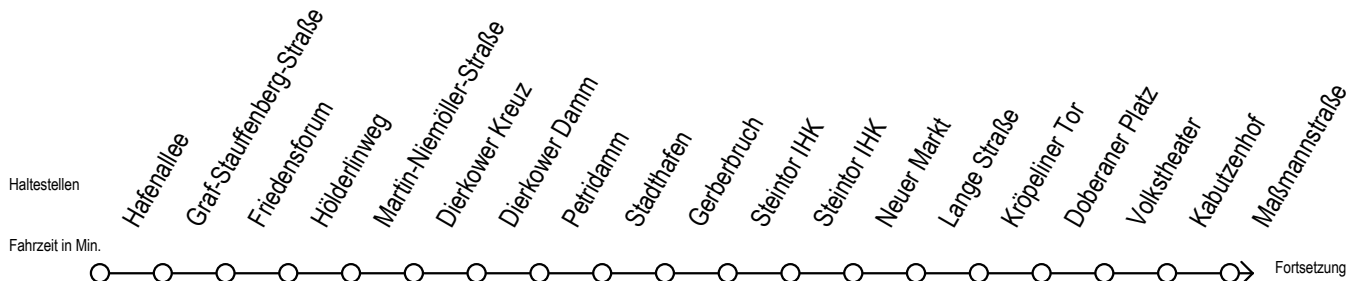

Gültig ab 22.11.2021

Alle Angaben ohne Gewähr

Richtung: Mecklenburger Allee

Uhr Montag - Donnerstag		Uhr Freitag		Uhr Samstag		Uhr Sonntag - Feiertag	
3	47	3	47	3	--	3	--
4	12 42 57	4	12 42 57	4	--	4	--
5	27 50 57	5	27 50 57	5	47	5	--
6	17 32 35 47	6	17 32 35 47	6	12 57	6	--
7	02 24 54	7	02 24 54	7	27 57	7	41
8	24 54	8	24 54	8	27 57	8	11 57
9	24 54	9	24 54	9	05 20 27 35 50 57	9	27 57
10	24 54	10	24 54	10	05 17 32 47	10	27 57
11	24 54	11	24 54	11	02 17 32 47	11	03 18 27 33 48 57
12	24 54	12	24 54	12	02 17 32 54	12	03 18 27 33 47
13	24 54	13	24 54	13	24 54	13	02 17 32 47
14	24 54	14	24 54	14	24 54	14	02 17 32 47
15	24 54	15	24 54	15	24 54	15	02 17 32 47
16	24 54	16	24 54	16	24 54	16	02 17 32 47
17	24 54	17	24 54	17	24 54	17	02 17 32 47
18	24 44 54	18	24 44 54	18	24 54	18	02 17 32 47
19	17 32 47	19	17 32 47	19	24 54	19	02 17 32 47
20	02 17 32 47 57	20	02 17 32 47	20	04 17 32 47	20	02 27 57
21	27 57	21	02 17 32 47	21	02 17 32 47	21	27 57
22	27 57	22	02 17 32 47 57	22	02 17 32 47	22	27 57
23	27 57	23	27 57	23	02 27 57	23	27 57
0	27	0	27	0	27	0	27