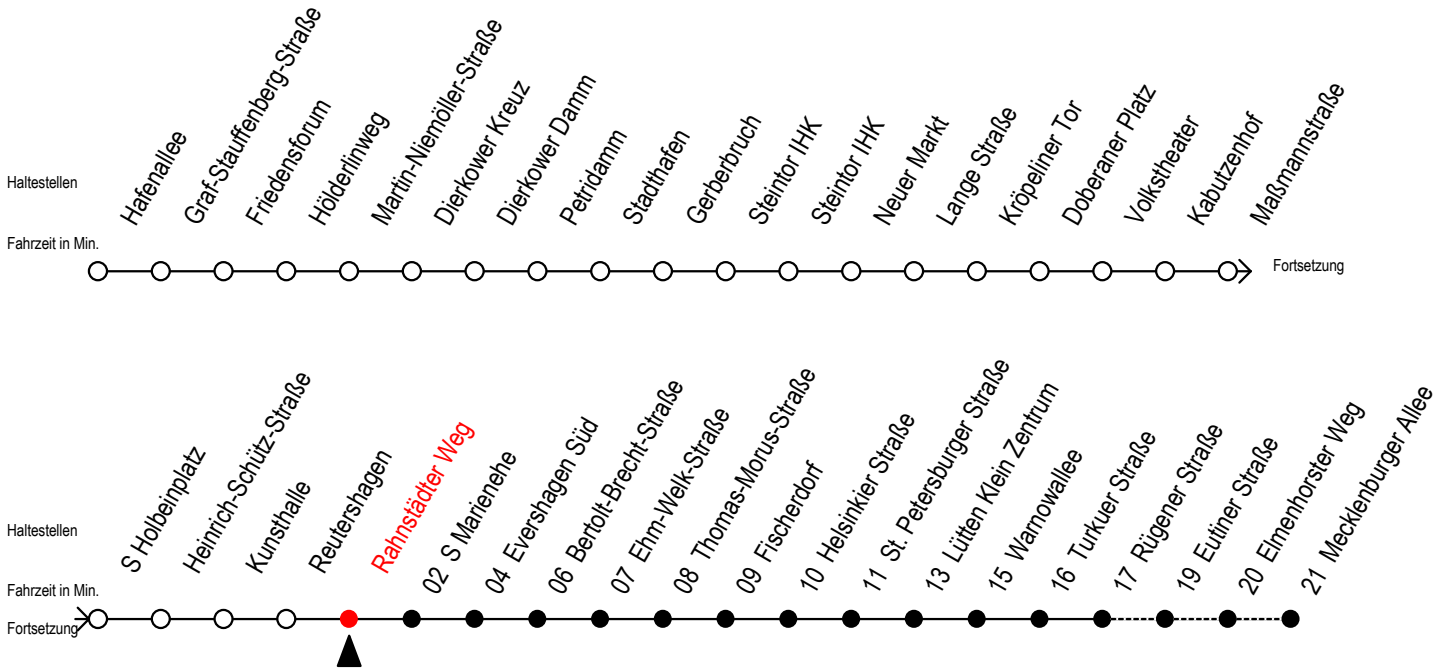

Gültig ab 22.11.2021

Alle Angaben ohne Gewähr

Richtung: Mecklenburger Allee

Uhr Montag - Donnerstag					Uhr Freitag					Uhr Samstag					Uhr Sonntag - Feiertag					
3	30	55			3	30	55			3	--				3	--				
4	25	40			4	25	40			4	--				4	--				
5	10	29 ^R	33	40	47 ^R	54 ^R				5	30	55			5	--				
6	14	18	29	44	56 ^R					6	40				6	--				
7	06	16 ^R	26 ^R	36	46 ^R	56 ^R				7	10	40			7	24	54			
8	06	16 ^R	26 ^R	36	46 ^R	56 ^R				8	10	40	48		8	40				
9	06	16 ^R	26 ^R	36	46 ^R	56 ^R				9	03	10	18	33	40	9	10	40		
10	06	16 ^R	26 ^R	36	46 ^R	56 ^R				10	14	29	44	59		10	10	40	46	
11	06	16 ^R	26 ^R	36	46 ^R	56 ^R				11	14	29	44	48 ^R	56 ^R	11	01	10	16	31
12	06	16 ^R	26 ^R	36	46 ^R	56 ^R				12	14	18 ^R	26 ^R	36	46 ^R	12	01	10	16	29
13	06	16 ^R	26 ^R	36	46 ^R	56 ^R				13	06	16 ^R	26 ^R	36	46 ^R	13	14	29	44	59
14	06	16 ^R	26 ^R	36	46 ^R	56 ^R				14	06	16 ^R	26 ^R	36	46 ^R	14	14	29	44	59
15	06	16 ^R	26 ^R	36	46 ^R	56 ^R				15	06	16 ^R	26 ^R	36	46 ^R	15	14	29	44	59
16	06	16 ^R	26 ^R	36	46 ^R	56 ^R				16	06	16 ^R	26 ^R	36	46 ^R	16	14	29	44	59
17	06	16 ^R	26 ^R	36	46 ^R	56 ^R				17	06	16 ^R	26 ^R	36	46 ^R	17	14	29	44	59
18	06	16 ^R	26	36	46 ^R	59				18	06	16 ^R	26 ^R	36	46 ^R	18	14	29	44	59
19	14	29	44	59						19	06	16 ^R	26 ^R	36	46	19	14	29	44	
20	14	29	40							20	14	29	44	59		20	10	40		
21	10	40								21	14	29	44	59		21	10	40		
22	10	40								22	14	29	44			22	10	40		
23	10	40								23	10	40				23	10	40		
0	10									0	10					0	10			

R = fährt bis Rügener Straße