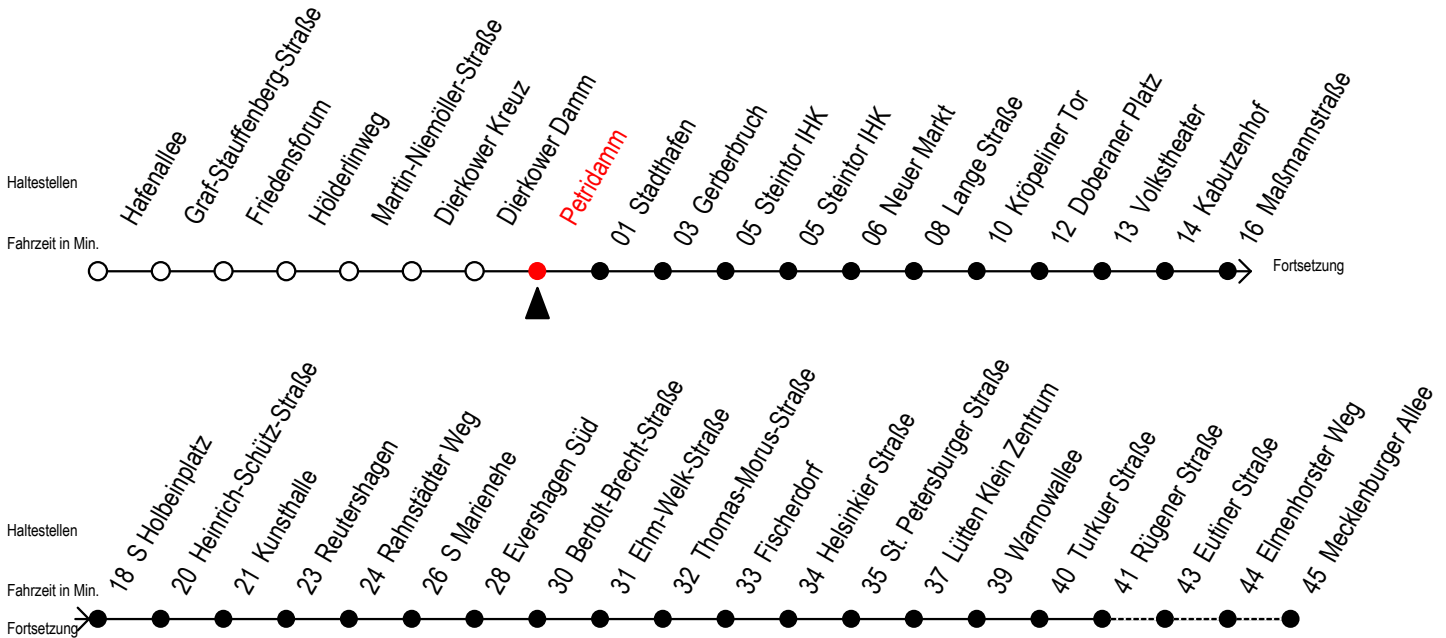

Gültig ab 22.11.2021

Alle Angaben ohne Gewähr

Richtung: Mecklenburger Allee

Uhr Montag - Donnerstag				Uhr Freitag				Uhr Samstag				Uhr Sonntag - Feiertag				
4	16	46		4	16	46		4	--	--	--	4	--	--	--	
5	16	33	48	5	16	33	48	5	--	--	--	5	--	--	--	
6	03	18	31 ^R 41 51 ^R	6	03	18	31 ^R 41 51 ^R	6	16	46	--	6	--	--	--	
7	01 ^R 11	21 ^R 31 ^R 41 51 ^R		7	01 ^R 11	21 ^R 31 ^R 41 51 ^R		7	16	46	--	7	--	--	--	
8	01 ^R 11	21 ^R 31 ^R 41 51 ^R		8	01 ^R 11	21 ^R 31 ^R 41 51 ^R		8	16	46	--	8	15	45	--	
9	01 ^R 11	21 ^R 31 ^R 41 51 ^R		9	01 ^R 11	21 ^R 31 ^R 41 51 ^R		9	16	33	48	9	15	45	--	
10	01 ^R 11	21 ^R 31 ^R 41 51 ^R		10	01 ^R 11	21 ^R 31 ^R 41 51 ^R		10	03	18	33	48	10	15	45	--
11	01 ^R 11	21 ^R 31 ^R 41 51 ^R		11	01 ^R 11	21 ^R 31 ^R 41 51 ^R		11	03	18	33	48	11	15	45	--
12	01 ^R 11	21 ^R 31 ^R 41 51 ^R		12	01 ^R 11	21 ^R 31 ^R 41 51 ^R		12	01 ^R 11	21 ^R 31 ^R	41 51 ^R	12	03	18	33	48
13	01 ^R 11	21 ^R 31 ^R 41 51 ^R		13	01 ^R 11	21 ^R 31 ^R 41 51 ^R		13	01 ^R 11	21 ^R 31 ^R	41 51 ^R	13	03	18	33	48
14	01 ^R 11	21 ^R 31 ^R 41 51 ^R		14	01 ^R 11	21 ^R 31 ^R 41 51 ^R		14	01 ^R 11	21 ^R 31 ^R	41 51 ^R	14	03	18	33	48
15	01 ^R 11	21 ^R 31 ^R 41 51 ^R		15	01 ^R 11	21 ^R 31 ^R 41 51 ^R		15	01 ^R 11	21 ^R 31 ^R	41 51 ^R	15	03	18	33	48
16	01 ^R 11	21 ^R 31 ^R 41 51 ^R		16	01 ^R 11	21 ^R 31 ^R 41 51 ^R		16	01 ^R 11	21 ^R 31 ^R	41 51 ^R	16	03	18	33	48
17	01 ^R 11	21 ^R 31 ^R 41 51 ^R		17	01 ^R 11	21 ^R 31 ^R 41 51 ^R		17	01 ^R 11	21 ^R 31 ^R	41 51 ^R	17	03	18	33	48
18	01	11	21 ^R 33 48	18	01	11	21 ^R 33 48	18	01 ^R 11	21 ^R 31 ^R	41 51 ^R	18	03	18	33	48
19	03	18	33 48	19	03	18	33 48	19	01 ^R 11	21	33	19	03	18	24 ^E 45	
20	03	16	26 ^E 46 56 ^E	20	03	18	33 48	20	03	09 ^E 18	33	20	16	46		
21	16	46		21	03	18	33 48	21	03	18	33 48	21	16	46		
22	16	46		22	03	16	26 ^E 46 56 ^E	22	03	18	26 ^E 46	22	16	46		
23	16	46		23	16	46		23	16	46		23	16	46		
0	07 ^E 37 ^E			0	07 ^E 37 ^E			0	07 ^E 37 ^E			0	07 ^E 37 ^E			

R = fährt bis Rügener Straße

E = fährt bis Heinrich-Schütz-Str.