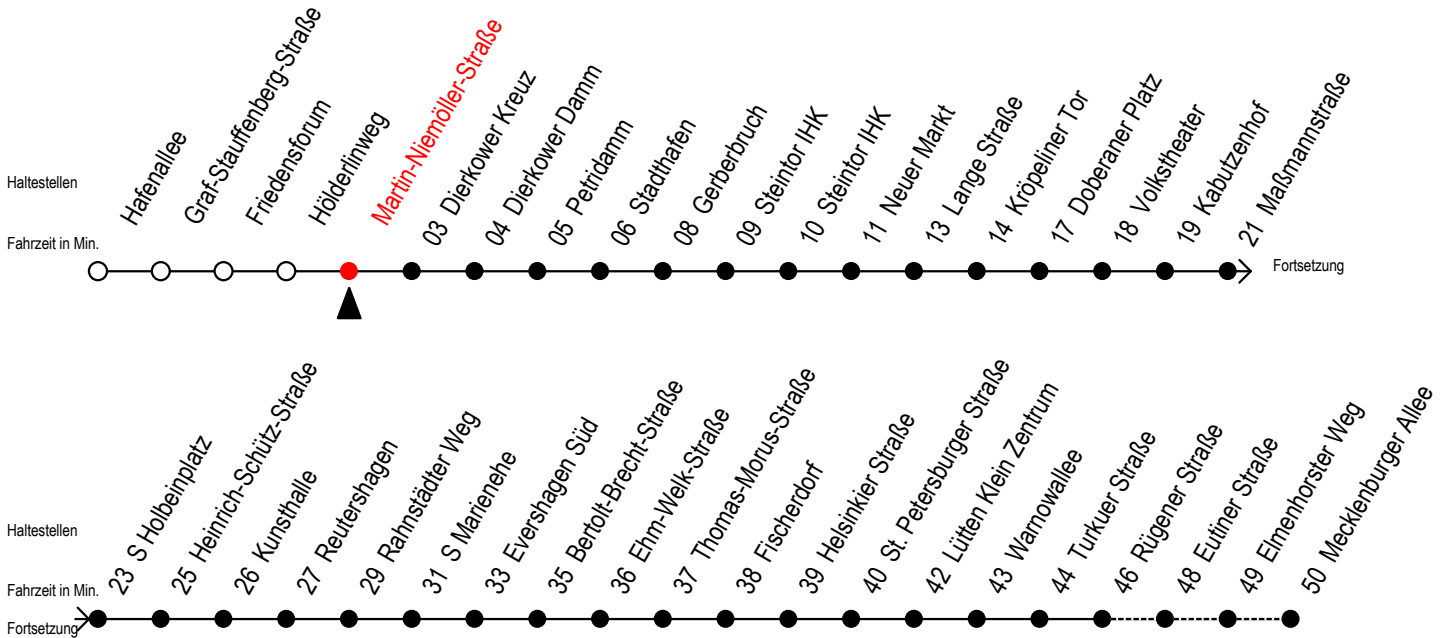

Gültig ab 22.11.2021

Alle Angaben ohne Gewähr

Richtung: Mecklenburger Allee

Uhr Montag - Donnerstag					Uhr Freitag					Uhr Samstag					Uhr Sonntag - Feiertag					
4	11	41			4	11	41			4	--				4	--				
5	11	28	43	58	5	11	28	43	58	5	--				5	--				
6	13	26 ^R	36	46 ^R 56 ^R	6	13	26 ^R	36	46 ^R 56 ^R	6	11	41			6	--				
7	06	16 ^R	26 ^R 36	46 ^R 56 ^R	7	06	16 ^R	26 ^R 36	46 ^R 56 ^R	7	11	41			7	--				
8	06	16 ^R	26 ^R 36	46 ^R 56 ^R	8	06	16 ^R	26 ^R 36	46 ^R 56 ^R	8	11	41			8	10	40			
9	06	16 ^R	26 ^R 36	46 ^R 56 ^R	9	06	16 ^R	26 ^R 36	46 ^R 56 ^R	9	11	28	43	58	9	10	40			
10	06	16 ^R	26 ^R 36	46 ^R 56 ^R	10	06	16 ^R	26 ^R 36	46 ^R 56 ^R	10	13	28	43	58	10	10	40			
11	06	16 ^R	26 ^R 36	46 ^R 56 ^R	11	06	16 ^R	26 ^R 36	46 ^R 56 ^R	11	13	28	43	56 ^R	11	10	40	58		
12	06	16 ^R	26 ^R 36	46 ^R 56 ^R	12	06	16 ^R	26 ^R 36	46 ^R 56 ^R	12	06	16 ^R	26 ^R 36	46 ^R 56 ^R	12	13	28	43	58	
13	06	16 ^R	26 ^R 36	46 ^R 56 ^R	13	06	16 ^R	26 ^R 36	46 ^R 56 ^R	13	06	16 ^R	26 ^R 36	46 ^R 56 ^R	13	13	28	43	58	
14	06	16 ^R	26 ^R 36	46 ^R 56 ^R	14	06	16 ^R	26 ^R 36	46 ^R 56 ^R	14	06	16 ^R	26 ^R 36	46 ^R 56 ^R	14	13	28	43	58	
15	06	16 ^R	26 ^R 36	46 ^R 56 ^R	15	06	16 ^R	26 ^R 36	46 ^R 56 ^R	15	06	16 ^R	26 ^R 36	46 ^R 56 ^R	15	13	28	43	58	
16	06	16 ^R	26 ^R 36	46 ^R 56 ^R	16	06	16 ^R	26 ^R 36	46 ^R 56 ^R	16	06	16 ^R	26 ^R 36	46 ^R 56 ^R	16	13	28	43	58	
17	06	16 ^R	26 ^R 36	46 ^R 56	17	06	16 ^R	26 ^R 36	46 ^R 56	17	06	16 ^R	26 ^R 36	46 ^R 56 ^R	17	13	28	43	58	
18	06	16 ^R	28	43	58	18	06	16 ^R	28	43	58	18	06	16 ^R	26 ^R 36	18	13	28	43	58
19	13	28	43	58	19	13	28	43	58	19	06	16	28	34 ^E	19	13	19 ^E	40	49 ^E	
20	11	21 ^E	41	51 ^E	20	13	28	43	58	20	04 ^E	13	28	43	20	11	41			
21	11	41			21	13	28	43	58	21	13	28	43	58	21	11	41			
22	11	41			22	11	21 ^E	41	51 ^E	22	13	21 ^E	41	51 ^E	22	11	41			
23	11	41			23	11	41			23	11	41			23	11	41			
0	02 ^E	32 ^E			0	02 ^E	32 ^E			0	02 ^E	32 ^E			0	02 ^E	32 ^E			

R = fährt bis Rügener Straße

E = fährt bis Heinrich-Schütz-Str.