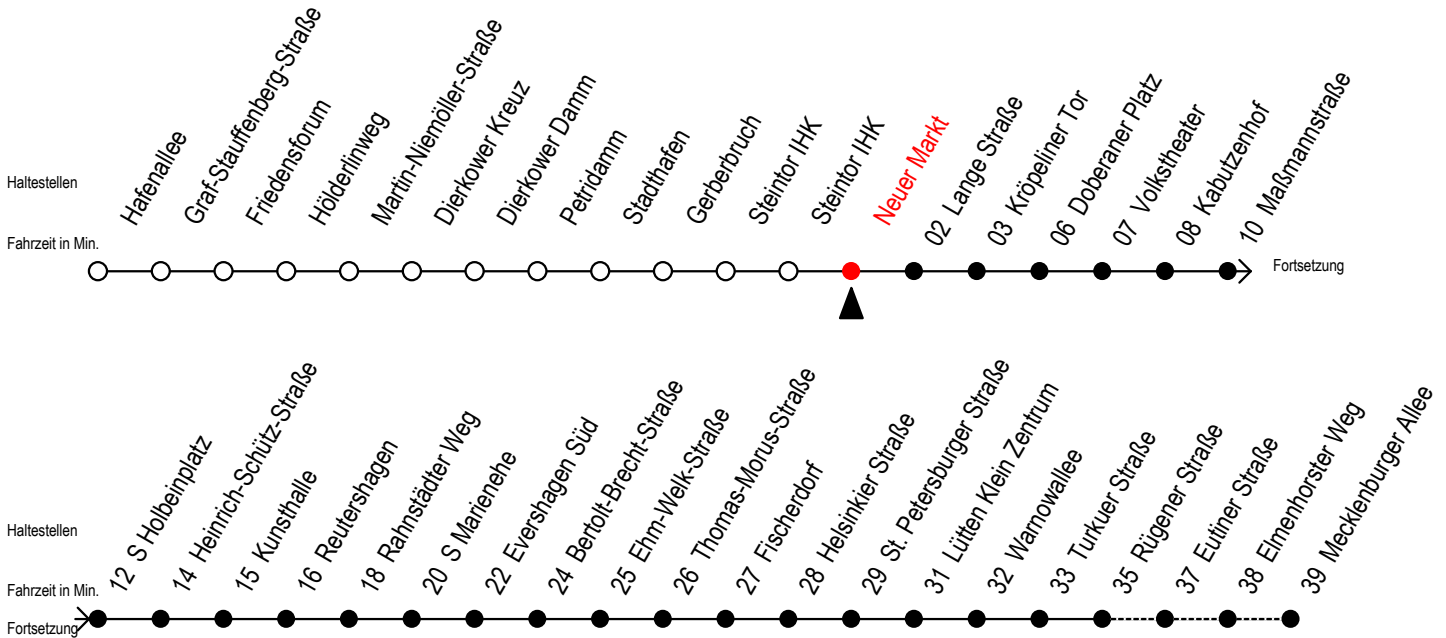

Gültig ab 22.11.2021

Alle Angaben ohne Gewähr

Richtung: Mecklenburger Allee

Uhr Montag - Donnerstag					Uhr Freitag					Uhr Samstag					Uhr Sonntag - Feiertag						
4	22	52			4	22	52			4	--			4	--						
5	22	40	55		5	22	40	55		5	--			5	--						
6	10	25	37^R	47 57^R	6	10	25	37^R	47 57^R	6	22	52		6	--						
7	07^R	17	27^R	37^R 47 57^R	7	07^R	17	27^R	37^R 47 57^R	7	22	52		7	--						
8	07^R	17	27^R	37^R 47 57^R	8	07^R	17	27^R	37^R 47 57^R	8	22	52		8	21	51					
9	07^R	17	27^R	37^R 47 57^R	9	07^R	17	27^R	37^R 47 57^R	9	22	40	55	9	21	51					
10	07^R	17	27^R	37^R 47 57^R	10	07^R	17	27^R	37^R 47 57^R	10	10	25	40	55	10	21	51				
11	07^R	17	27^R	37^R 47 57^R	11	07^R	17	27^R	37^R 47 57^R	11	10	25	40	55	11	21	51				
12	07^R	17	27^R	37^R 47 57^R	12	07^R	17	27^R	37^R 47 57^R	12	07^R	17	27^R	37^R	12	10	25	40	55		
											47	57^R									
13	07^R	17	27^R	37^R 47 57^R	13	07^R	17	27^R	37^R 47 57^R	13	07^R	17	27^R	37^R	13	10	25	40	55		
											47	57^R									
14	07^R	17	27^R	37^R 47 57^R	14	07^R	17	27^R	37^R 47 57^R	14	07^R	17	27^R	37^R	14	10	25	40	55		
											47	57^R									
15	07^R	17	27^R	37^R 47 57^R	15	07^R	17	27^R	37^R 47 57^R	15	07^R	17	27^R	37^R	15	10	25	40	55		
											47	57^R									
16	07^R	17	27^R	37^R 47 57^R	16	07^R	17	27^R	37^R 47 57^R	16	07^R	17	27^R	37^R	16	10	25	40	55		
											47	57^R									
17	07^R	17	27^R	37^R 47 57^R	17	07^R	17	27^R	37^R 47 57^R	17	07^R	17	27^R	37^R	17	10	25	40	55		
											47	57^R									
18	07	17	27^R	40 55	18	07	17	27^R	40 55	18	07^R	17	27^R	37^R	18	10	25	40	55		
											47	57^R									
19	10	25	40	55	19	10	25	40	55	19	07^R	17	27	40	19	10	25	30^E	51		
											45^E	55									
20	10	22	32^E	52	20	10	25	40	55	20	10	15^E	25	40	20	00^E	22	52			
											55										
21	02^E	22	52		21	10	25	40	55	21	10	25	40	55	21	22	52				
22	22	52			22	10	22	32^E	52	22	10	25	32^E	52	22	22	52				
23	22	52			23	02^E	22	52		23	02^E	22	52		23	22	52				
0	13^E	43^E			0	13^E	43^E			0	13^E	43^E			0	13^E	43^E				

R = fährt bis Rügener Straße

E = fährt bis Heinrich-Schütz-Str.