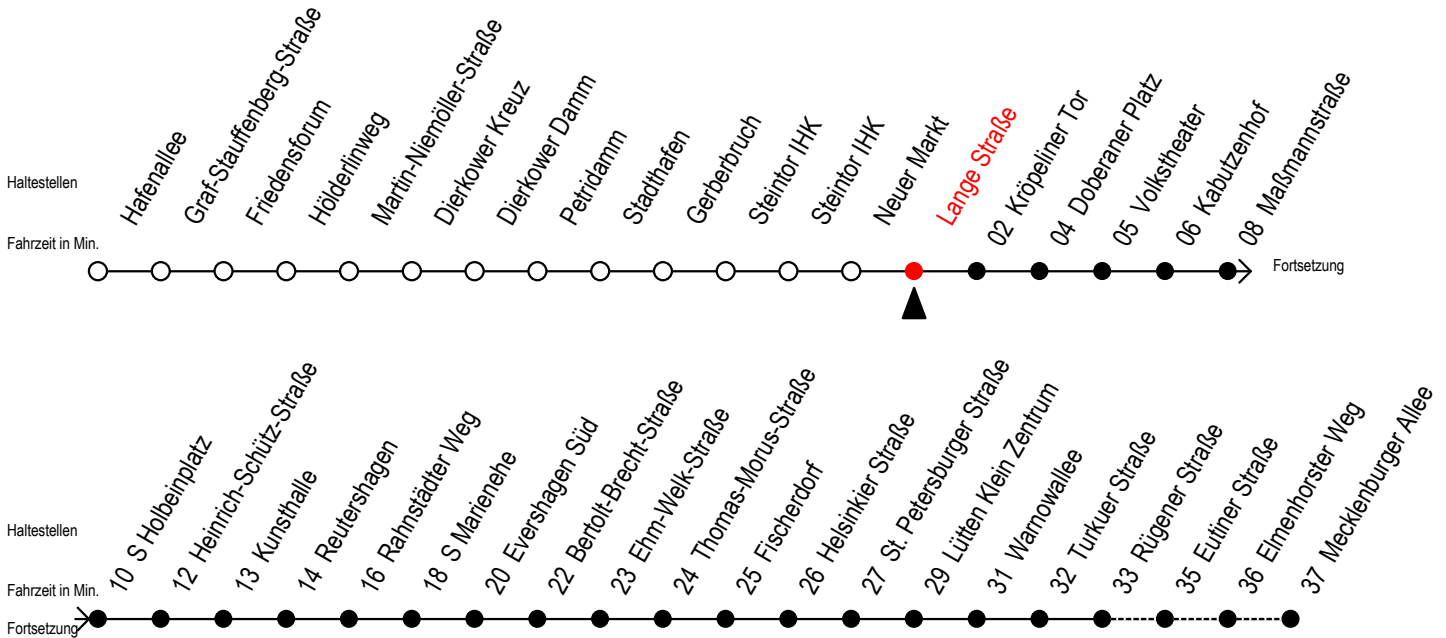

Gültig ab 22.11.2021

Alle Angaben ohne Gewähr

Richtung: Mecklenburger Allee

Uhr Montag - Donnerstag					Uhr Freitag					Uhr Samstag					Uhr Sonntag - Feiertag				
4	23	53			4	23	53			4	--			4	--				
5	23	42	57		5	23	42	57		5	--			5	--				
6	12	27	39^R	49 59^R	6	12	27	39^R	49 59^R	6	23	53		6	--				
7	09^R	19	29^R	39^R 49 59^R	7	09^R	19	29^R	39^R 49 59^R	7	23	53		7	--				
8	09^R	19	29^R	39^R 49 59^R	8	09^R	19	29^R	39^R 49 59^R	8	23	53		8	23	53			
9	09^R	19	29^R	39^R 49 59^R	9	09^R	19	29^R	39^R 49 59^R	9	23	42	57	9	23	53			
10	09^R	19	29^R	39^R 49 59^R	10	09^R	19	29^R	39^R 49 59^R	10	12	27	42	57	10	23	53		
11	09^R	19	29^R	39^R 49 59^R	11	09^R	19	29^R	39^R 49 59^R	11	12	27	42	57	11	23	53		
12	09^R	19	29^R	39^R 49 59^R	12	09^R	19	29^R	39^R 49 59^R	12	09^R	19	29^R	39^R	12	12	27	42	57
											49	59^R							
13	09^R	19	29^R	39^R 49 59^R	13	09^R	19	29^R	39^R 49 59^R	13	09^R	19	29^R	39^R	13	12	27	42	57
											49	59^R							
14	09^R	19	29^R	39^R 49 59^R	14	09^R	19	29^R	39^R 49 59^R	14	09^R	19	29^R	39^R	14	12	27	42	57
											49	59^R							
15	09^R	19	29^R	39^R 49 59^R	15	09^R	19	29^R	39^R 49 59^R	15	09^R	19	29^R	39^R	15	12	27	42	57
											49	59^R							
16	09^R	19	29^R	39^R 49 59^R	16	09^R	19	29^R	39^R 49 59^R	16	09^R	19	29^R	39^R	16	12	27	42	57
											49	59^R							
17	09^R	19	29^R	39^R 49 59^R	17	09^R	19	29^R	39^R 49 59^R	17	09^R	19	29^R	39^R	17	12	27	42	57
											49	59^R							
18	09	19	29^R	42 57	18	09	19	29^R	42 57	18	09^R	19	29^R	39^R	18	12	27	42	57
											49	59^R							
19	12	27	42	57	19	12	27	42	57	19	09^R	19	29	42	19	12	27	32^E	53
											47^E	57							
20	12	23	34^E	53	20	12	27	42	57	20	12	17^E	27	42	20	02^E	23	53	
											57								
21	04^E	23	53		21	12	27	42	57	21	12	27	42	57	21	23	53		
22	23	53			22	12	23	34^E	53	22	12	27	34^E	53	22	23	53		
23	23	53			23	04^E	23	53		23	04^E	23	53		23	23	53		
0	14^E	44^E			0	14^E	44^E			0	14^E	44^E			0	14^E	44^E		

R = fährt bis Rügener Straße

E = fährt bis Heinrich-Schütz-Str.