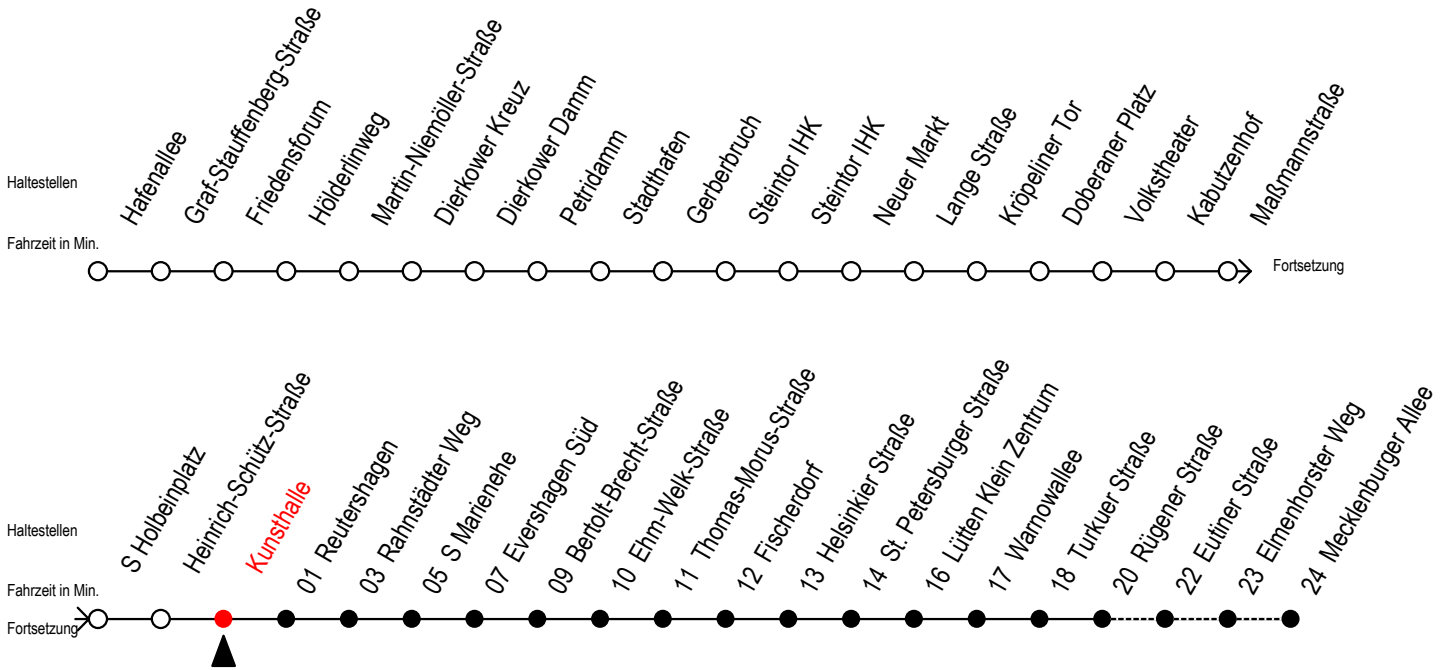

Gültig ab 22.11.2021

Alle Angaben ohne Gewähr

Richtung: Mecklenburger Allee

Uhr Montag - Donnerstag					Uhr Freitag					Uhr Samstag					Uhr Sonntag - Feiertag					
3	28	53			3	28	53			3	--				3	--				
4	23	38			4	23	38			4	--				4	--				
5	08	27 ^R	31	38	45 ^R	52 ^R	56			5	28	53			5	--				
6	11	15	26	41	53 ^R					6	38				6	--				
7	03	13 ^R	23 ^R	33	43 ^R	53 ^R				7	08	38			7	22	52			
8	03	13 ^R	23 ^R	33	43 ^R	53 ^R				8	08	38	46		8	37				
9	03	13 ^R	23 ^R	33	43 ^R	53 ^R				9	01	08	16	31	38	45	56			
10	03	13 ^R	23 ^R	33	43 ^R	53 ^R				10	11	26	41	56		10	07	37	44	59
11	03	13 ^R	23 ^R	33	43 ^R	53 ^R				11	03	13 ^R	23 ^R	33	43 ^R	53 ^R			44	59
12	03	13 ^R	23 ^R	33	43 ^R	53 ^R				12	11	15 ^R	23 ^R	33	43 ^R	53 ^R			44	59
13	03	13 ^R	23 ^R	33	43 ^R	53 ^R				13	03	13 ^R	23 ^R	33	43 ^R	53 ^R			44	59
14	03	13 ^R	23 ^R	33	43 ^R	53 ^R				14	03	13 ^R	23 ^R	33	43 ^R	53 ^R			44	59
15	03	13 ^R	23 ^R	33	43 ^R	53 ^R				15	03	13 ^R	23 ^R	33	43 ^R	53 ^R			44	59
16	03	13 ^R	23 ^R	33	43 ^R	53 ^R				16	03	13 ^R	23 ^R	33	43 ^R	53 ^R			44	59
17	03	13 ^R	23 ^R	33	43 ^R	53 ^R				17	03	13 ^R	23 ^R	33	43 ^R	53 ^R			44	59
18	03	13 ^R	23	33	43 ^R	56				18	03	13 ^R	23 ^R	33	43 ^R	53 ^R			44	59
19	11	26	41	56						19	03	13 ^R	23 ^R	33	43	56			44	59
20	11	26	38							20	11	26	41	56					44	59
21	08	38								21	11	26	41	56					44	59
22	08	38								22	11	26	38						44	59
23	08	38								23	08	38							44	59
0	08									0	08								44	59

R = fährt bis Rügener Straße