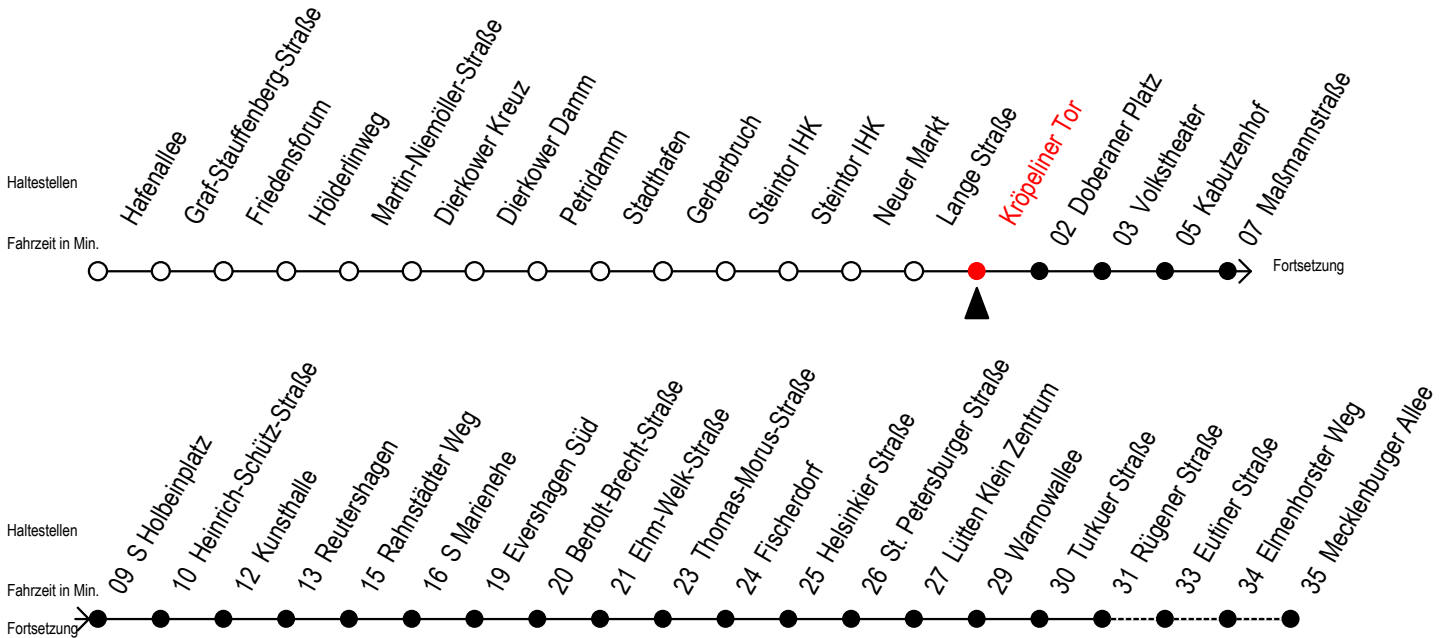

Gültig ab 22.11.2021

Alle Angaben ohne Gewähr

Richtung: Mecklenburger Allee

Uhr Montag - Donnerstag					Uhr Freitag					Uhr Samstag					Uhr Sonntag - Feiertag					
4	25	55			4	25	55			4	--			4	--					
5	25	43	58		5	25	43	58		5	--			5	--					
6	13	28	40 ^R	50	6	13	28	40 ^R	50	6	25	55		6	--					
7	00 ^R	10 ^R	20	30 ^R 40 ^R 50	7	00 ^R	10 ^R	20	30 ^R 40 ^R 50	7	25	55		7	--					
8	00 ^R	10 ^R	20	30 ^R 40 ^R 50	8	00 ^R	10 ^R	20	30 ^R 40 ^R 50	8	25	55		8	24	54				
9	00 ^R	10 ^R	20	30 ^R 40 ^R 50	9	00 ^R	10 ^R	20	30 ^R 40 ^R 50	9	25	43	58	9	24	54				
10	00 ^R	10 ^R	20	30 ^R 40 ^R 50	10	00 ^R	10 ^R	20	30 ^R 40 ^R 50	10	13	28	43	58	10	24	54			
11	00 ^R	10 ^R	20	30 ^R 40 ^R 50	11	00 ^R	10 ^R	20	30 ^R 40 ^R 50	11	13	28	43	58	11	24	54			
12	00 ^R	10 ^R	20	30 ^R 40 ^R 50	12	00 ^R	10 ^R	20	30 ^R 40 ^R 50	12	10 ^R	20	30 ^R 40 ^R 50	12	13	28	43	58		
13	00 ^R	10 ^R	20	30 ^R 40 ^R 50	13	00 ^R	10 ^R	20	30 ^R 40 ^R 50	13	00 ^R	10 ^R	20	30 ^R 40 ^R 50	13	13	28	43	58	
14	00 ^R	10 ^R	20	30 ^R 40 ^R 50	14	00 ^R	10 ^R	20	30 ^R 40 ^R 50	14	00 ^R	10 ^R	20	30 ^R 40 ^R 50	14	13	28	43	58	
15	00 ^R	10 ^R	20	30 ^R 40 ^R 50	15	00 ^R	10 ^R	20	30 ^R 40 ^R 50	15	00 ^R	10 ^R	20	30 ^R 40 ^R 50	15	13	28	43	58	
16	00 ^R	10 ^R	20	30 ^R 40 ^R 50	16	00 ^R	10 ^R	20	30 ^R 40 ^R 50	16	00 ^R	10 ^R	20	30 ^R 40 ^R 50	16	13	28	43	58	
17	00 ^R	10 ^R	20	30 ^R 40 ^R 50	17	00 ^R	10 ^R	20	30 ^R 40 ^R 50	17	00 ^R	10 ^R	20	30 ^R 40 ^R 50	17	13	28	43	58	
18	00 ^R	10	20	30 ^R 43 58	18	00 ^R	10	20	30 ^R 43 58	18	00 ^R	10 ^R	20	30 ^R 40 ^R 50	18	13	28	43	58	
19	13	28	43	58	19	13	28	43	58	19	00 ^R	10 ^R	20	30	43	48 ^E 58	19	13	28	33 ^E 54
20	13	25	35 ^E	55	20	13	28	43	58	20	13	18 ^E	28	43	58	20	03 ^E	25	55	
21	05 ^E	25	55		21	13	28	43	58	21	13	28	43	58	21	25	55			
22	25	55			22	13	25	35 ^E	55	22	13	28	35 ^E	55	22	25	55			
23	25	55			23	05 ^E	25	55		23	05 ^E	25	55		23	25	55			
0	16 ^E	46 ^E			0	16 ^E	46 ^E			0	16 ^E	46 ^E			0	16 ^E	46 ^E			

R = fährt bis Rügener Straße

E = fährt bis Heinrich-Schütz-Str.