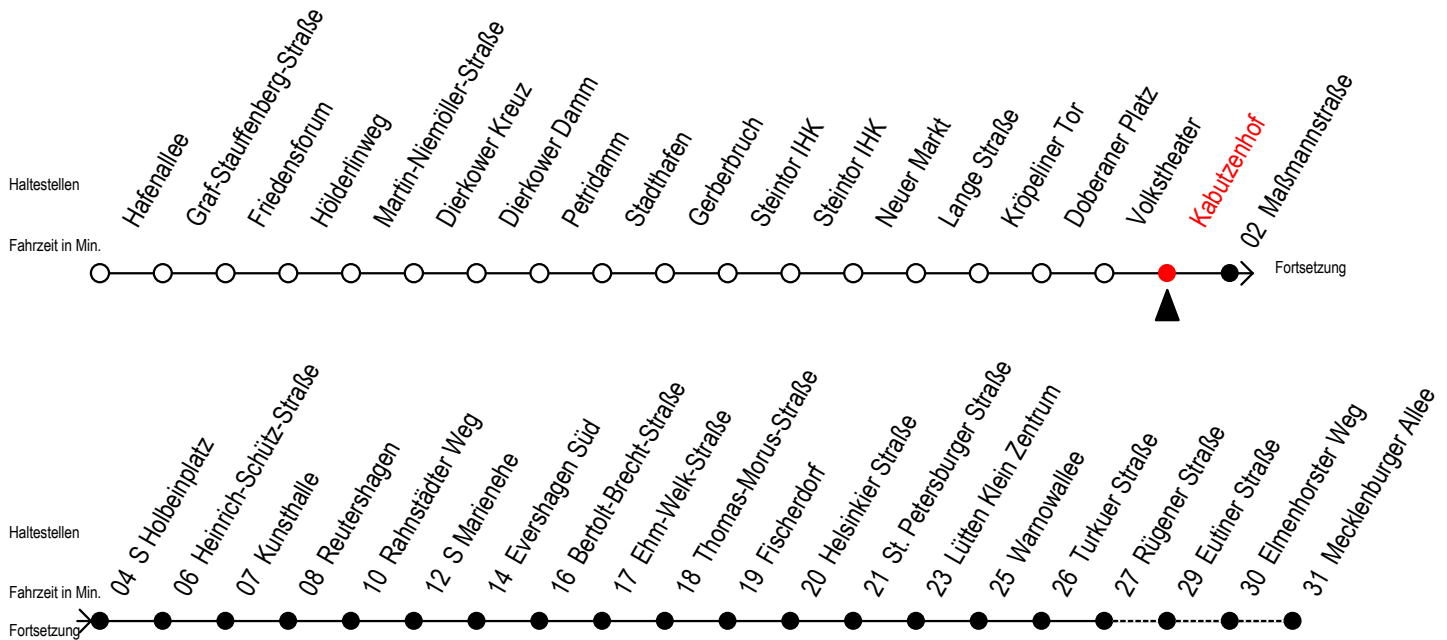

Gültig ab 22.11.2021

Alle Angaben ohne Gewähr

Richtung: Mecklenburger Allee

Uhr Montag - Donnerstag		Uhr Freitag		Uhr Samstag		Uhr Sonntag - Feiertag	
4	31	4	31	4	--	4	--
5	01 31 49	5	01 31 49	5	--	5	--
6	04 19 34 46 ^R 56	6	04 19 34 46 ^R 56	6	31	6	--
7	06 ^R 16 ^R 26 36 ^R 46 ^R 56	7	06 ^R 16 ^R 26 36 ^R 46 ^R 56	7	01 31	7	--
8	06 ^R 16 ^R 26 36 ^R 46 ^R 56	8	06 ^R 16 ^R 26 36 ^R 46 ^R 56	8	01 31	8	30
9	06 ^R 16 ^R 26 36 ^R 46 ^R 56	9	06 ^R 16 ^R 26 36 ^R 46 ^R 56	9	01 31 49	9	00 30
10	06 ^R 16 ^R 26 36 ^R 46 ^R 56	10	06 ^R 16 ^R 26 36 ^R 46 ^R 56	10	04 19 34 49	10	00 30
11	06 ^R 16 ^R 26 36 ^R 46 ^R 56	11	06 ^R 16 ^R 26 36 ^R 46 ^R 56	11	04 19 34 49	11	00 30
12	06 ^R 16 ^R 26 36 ^R 46 ^R 56	12	06 ^R 16 ^R 26 36 ^R 46 ^R 56	12	04 16 ^R 26 36 ^R 46 ^R 56	12	00 19 34 49
13	06 ^R 16 ^R 26 36 ^R 46 ^R 56	13	06 ^R 16 ^R 26 36 ^R 46 ^R 56	13	06 ^R 16 ^R 26 36 ^R 46 ^R 56	13	04 19 34 49
14	06 ^R 16 ^R 26 36 ^R 46 ^R 56	14	06 ^R 16 ^R 26 36 ^R 46 ^R 56	14	06 ^R 16 ^R 26 36 ^R 46 ^R 56	14	04 19 34 49
15	06 ^R 16 ^R 26 36 ^R 46 ^R 56	15	06 ^R 16 ^R 26 36 ^R 46 ^R 56	15	06 ^R 16 ^R 26 36 ^R 46 ^R 56	15	04 19 34 49
16	06 ^R 16 ^R 26 36 ^R 46 ^R 56	16	06 ^R 16 ^R 26 36 ^R 46 ^R 56	16	06 ^R 16 ^R 26 36 ^R 46 ^R 56	16	04 19 34 49
17	06 ^R 16 ^R 26 36 ^R 46 ^R 56	17	06 ^R 16 ^R 26 36 ^R 46 ^R 56	17	06 ^R 16 ^R 26 36 ^R 46 ^R 56	17	04 19 34 49
18	06 ^R 16 26 36 ^R 49	18	06 ^R 16 26 36 ^R 49	18	06 ^R 16 ^R 26 36 ^R 46 ^R 56	18	04 19 34 49
19	04 19 34 49	19	04 19 34 49	19	06 ^R 16 ^R 26 36 49 54 ^E	19	04 19 34 39 ^E
20	04 19 31 41 ^E	20	04 19 34 49	20	04 19 24 ^E 34 49	20	00 09 ^E 31
21	01 11 ^E 31	21	04 19 34 49	21	04 19 34 49	21	01 31
22	01 31	22	04 19 31 41 ^E	22	04 19 34 41 ^E	22	01 31
23	01 31	23	01 11 ^E 31	23	01 11 ^E 31	23	01 31
0	01 21 ^E 51 ^E	0	01 21 ^E 51 ^E	0	01 21 ^E 51 ^E	0	01 21 ^E 51 ^E

R = fährt bis Rügener Straße

E = fährt bis Heinrich-Schütz-Str.