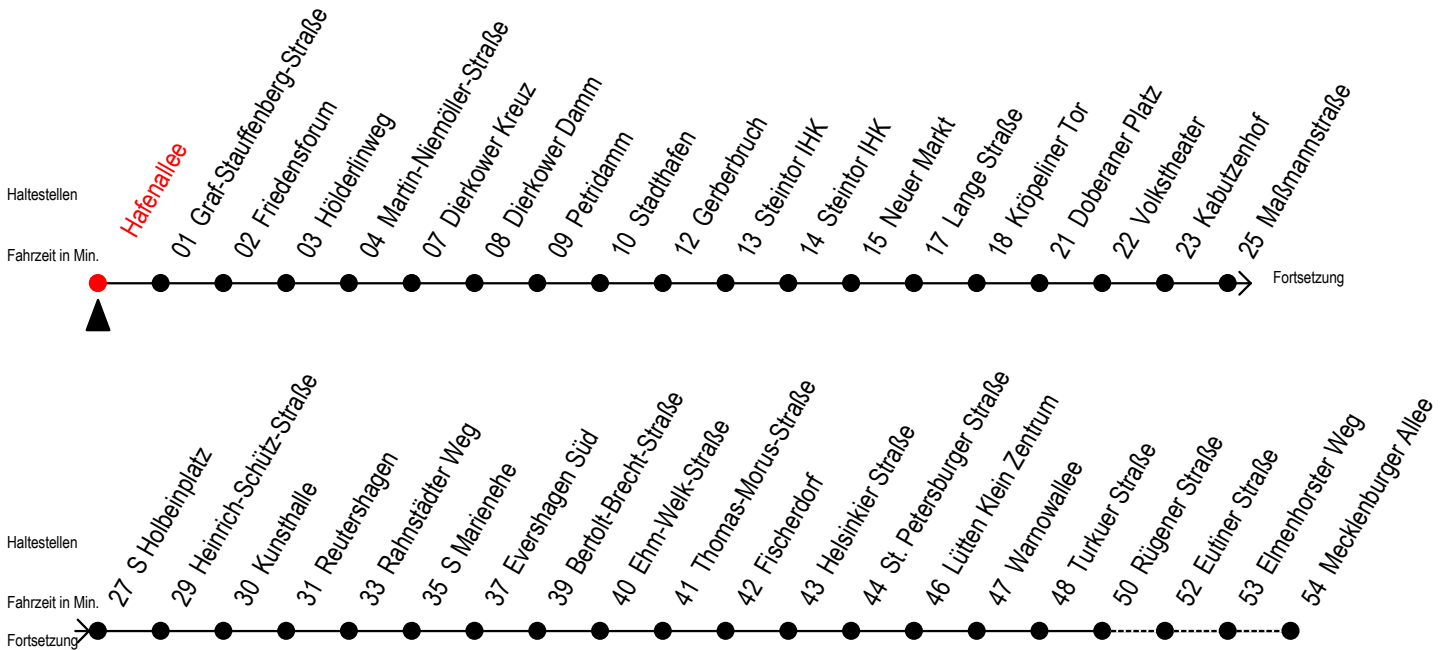

Gültig ab 22.11.2021

Alle Angaben ohne Gewähr

Richtung: Mecklenburger Allee

Uhr Montag - Donnerstag					Uhr Freitag					Uhr Samstag					Uhr Sonntag - Feiertag					
4	08	38			4	08	38			4	--			4	--					
5	08	24	39	54	5	08	24	39	54	5	--			5	--					
6	09	22 ^R	32	42 ^R 52 ^R	6	09	22 ^R	32	42 ^R 52 ^R	6	08	38		6	--					
7	02	12 ^R	22 ^R 32	42 ^R 52 ^R	7	02	12 ^R	22 ^R 32	42 ^R 52 ^R	7	08	38		7	--					
8	02	12 ^R	22 ^R 32	42 ^R 52 ^R	8	02	12 ^R	22 ^R 32	42 ^R 52 ^R	8	08	38		8	07	37				
9	02	12 ^R	22 ^R 32	42 ^R 52 ^R	9	02	12 ^R	22 ^R 32	42 ^R 52 ^R	9	08	24	39	54	9	07	37			
10	02	12 ^R	22 ^R 32	42 ^R 52 ^R	10	02	12 ^R	22 ^R 32	42 ^R 52 ^R	10	09	24	39	54	10	07	37			
11	02	12 ^R	22 ^R 32	42 ^R 52 ^R	11	02	12 ^R	22 ^R 32	42 ^R 52 ^R	11	09	24	39	52 ^R	11	07	37	54		
12	02	12 ^R	22 ^R 32	42 ^R 52 ^R	12	02	12 ^R	22 ^R 32	42 ^R 52 ^R	12	02	12 ^R	22 ^R 32	12	09	24	39	54		
13	02	12 ^R	22 ^R 32	42 ^R 52 ^R	13	02	12 ^R	22 ^R 32	42 ^R 52 ^R	13	02	12 ^R	22 ^R 32	13	09	24	39	54		
14	02	12 ^R	22 ^R 32	42 ^R 52 ^R	14	02	12 ^R	22 ^R 32	42 ^R 52 ^R	14	02	12 ^R	22 ^R 32	14	09	24	39	54		
15	02	12 ^R	22 ^R 32	42 ^R 52 ^R	15	02	12 ^R	22 ^R 32	42 ^R 52 ^R	15	02	12 ^R	22 ^R 32	15	09	24	39	54		
16	02	12 ^R	22 ^R 32	42 ^R 52 ^R	16	02	12 ^R	22 ^R 32	42 ^R 52 ^R	16	02	12 ^R	22 ^R 32	16	09	24	39	54		
17	02	12 ^R	22 ^R 32	42 ^R 52	17	02	12 ^R	22 ^R 32	42 ^R 52	17	02	12 ^R	22 ^R 32	17	09	24	39	54		
18	02	12 ^R	24	39	54	18	02	12 ^R	24	39	54	18	02	12 ^R	22 ^R 32	18	09	24	39	54
19	09	24	39	54	19	09	24	39	54	19	02	12	24	30 ^E	19	09	16 ^E	37	46 ^E	
20	08	18 ^E	38	48 ^E	20	09	24	39	54	20	00 ^E	09	24	39	20	08	38			
21	08	38			21	09	24	39	54	21	09	24	39	54	21	08	38			
22	08	38			22	08	18 ^E	38	48 ^E	22	09	18 ^E	38	48 ^E	22	08	38			
23	08	38	59 ^E		23	08	38	59 ^E		23	08	38	59 ^E		23	08	38	59 ^E		
0	29 ^E				0	29 ^E				0	29 ^E			0	29 ^E					

R = fährt bis Rügener Straße

E = fährt bis Heinrich-Schütz-Str.