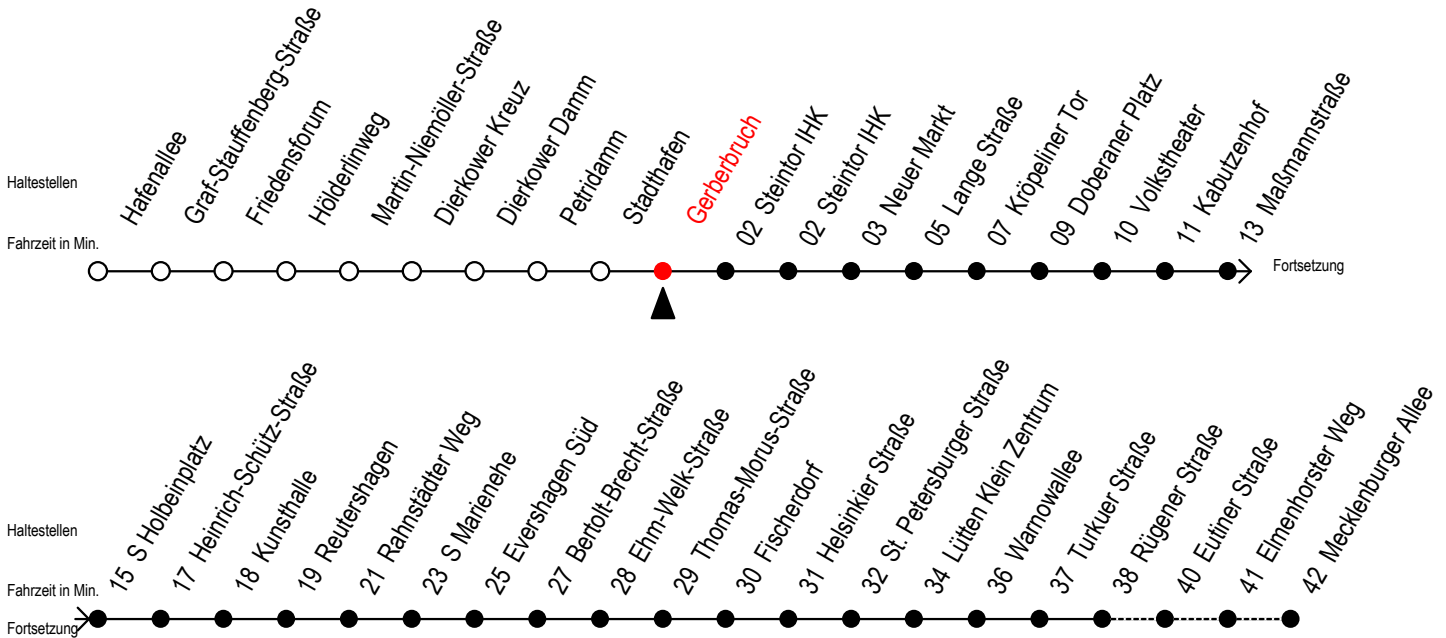

Gültig ab 22.11.2021

Alle Angaben ohne Gewähr

Richtung: Mecklenburger Allee

Uhr Montag - Donnerstag					Uhr Freitag					Uhr Samstag					Uhr Sonntag - Feiertag				
4	19	49			4	19	49			4	--				4	--			
5	19	36	51		5	19	36	51		5	--				5	--			
6	06	21	34^R	44 54^R	6	06	21	34^R	44 54^R	6	19	49			6	--			
7	04^R	14	24^R	34^R 44 54^R	7	04^R	14	24^R	34^R 44 54^R	7	19	49			7	--			
8	04^R	14	24^R	34^R 44 54^R	8	04^R	14	24^R	34^R 44 54^R	8	19	49			8	18	48		
9	04^R	14	24^R	34^R 44 54^R	9	04^R	14	24^R	34^R 44 54^R	9	19	36	51		9	18	48		
10	04^R	14	24^R	34^R 44 54^R	10	04^R	14	24^R	34^R 44 54^R	10	06	21	36	51	10	18	48		
11	04^R	14	24^R	34^R 44 54^R	11	04^R	14	24^R	34^R 44 54^R	11	06	21	36	51	11	18	48		
12	04^R	14	24^R	34^R 44 54^R	12	04^R	14	24^R	34^R 44 54^R	12	04^R	14	24^R	34^R	12	06	21	36	51
											44	54^R							
13	04^R	14	24^R	34^R 44 54^R	13	04^R	14	24^R	34^R 44 54^R	13	04^R	14	24^R	34^R	13	06	21	36	51
											44	54^R							
14	04^R	14	24^R	34^R 44 54^R	14	04^R	14	24^R	34^R 44 54^R	14	04^R	14	24^R	34^R	14	06	21	36	51
											44	54^R							
15	04^R	14	24^R	34^R 44 54^R	15	04^R	14	24^R	34^R 44 54^R	15	04^R	14	24^R	34^R	15	06	21	36	51
											44	54^R							
16	04^R	14	24^R	34^R 44 54^R	16	04^R	14	24^R	34^R 44 54^R	16	04^R	14	24^R	34^R	16	06	21	36	51
											44	54^R							
17	04^R	14	24^R	34^R 44 54^R	17	04^R	14	24^R	34^R 44 54^R	17	04^R	14	24^R	34^R	17	06	21	36	51
											44	54^R							
18	04	14	24^R	36 51	18	04	14	24^R	36 51	18	04^R	14	24^R	34^R	18	06	21	36	51
											44	54^R							
19	06	21	36	51	19	06	21	36	51	19	04^R	14	24	36	19	06	21	27^E	48
											42^E	51				57^E			
20	06	19	29^E	49 59^E	20	06	21	36	51	20	06	12^E	21	36	20	19	49		
											51								
21	19	49			21	06	21	36	51	21	06	21	36	51	21	19	49		
											59^E								
22	19	49			22	06	19	29^E	49 59^E	22	06	21	29^E	49	22	19	49		
23	19	49			23	19	49			23	19	49			23	19	49		
0	10^E	40^E			0	10^E	40^E			0	10^E	40^E			0	10^E	40^E		

R = fährt bis Rügener Straße

E = fährt bis Heinrich-Schütz-Str.