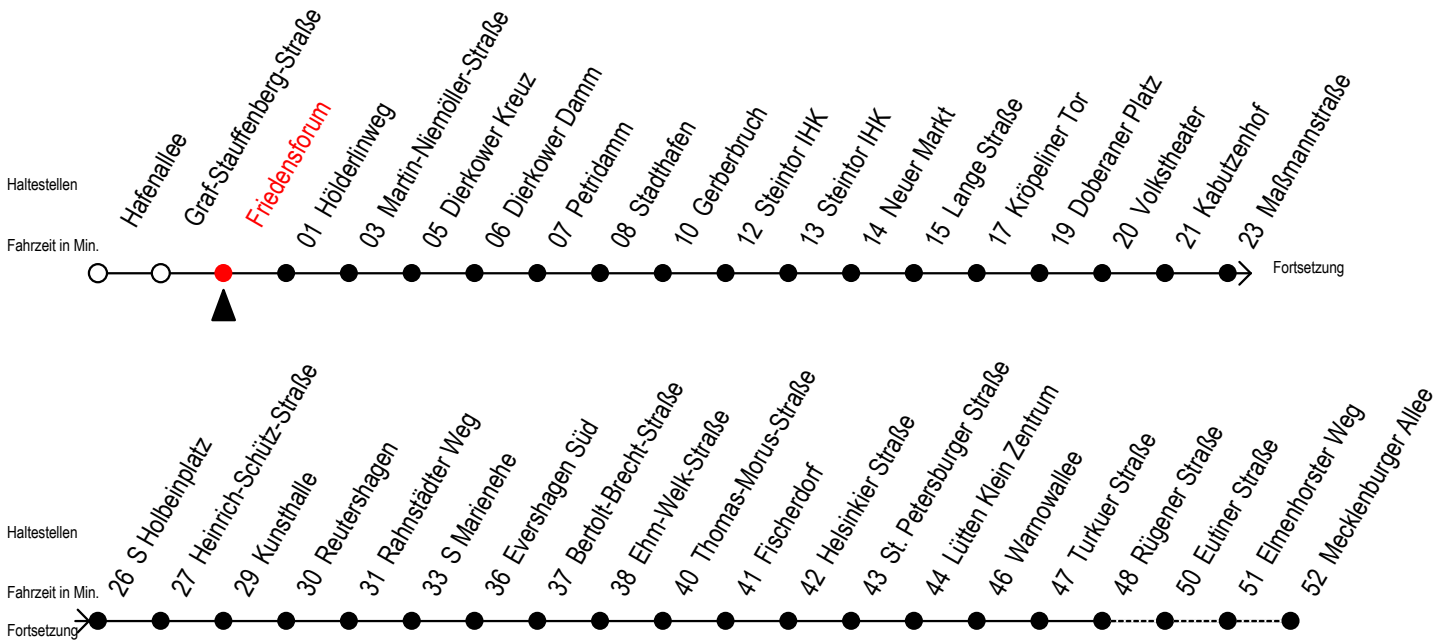

Gültig ab 22.11.2021

Alle Angaben ohne Gewähr

Richtung: Mecklenburger Allee

Uhr Montag - Donnerstag					Uhr Freitag					Uhr Samstag					Uhr Sonntag - Feiertag					
4	09	39			4	09	39			4	--			4	--					
5	09	25	40	55	5	09	25	40	55	5	--			5	--					
6	10	23 ^R	33	43 ^R 53 ^R	6	10	23 ^R	33	43 ^R 53 ^R	6	09	39		6	--					
7	03	13 ^R	23 ^R 33	43 ^R 53 ^R	7	03	13 ^R	23 ^R 33	43 ^R 53 ^R	7	09	39		7	--					
8	03	13 ^R	23 ^R 33	43 ^R 53 ^R	8	03	13 ^R	23 ^R 33	43 ^R 53 ^R	8	09	39		8	08	38				
9	03	13 ^R	23 ^R 33	43 ^R 53 ^R	9	03	13 ^R	23 ^R 33	43 ^R 53 ^R	9	09	25	40	55	9	08	38			
10	03	13 ^R	23 ^R 33	43 ^R 53 ^R	10	03	13 ^R	23 ^R 33	43 ^R 53 ^R	10	10	25	40	55	10	08	38			
11	03	13 ^R	23 ^R 33	43 ^R 53 ^R	11	03	13 ^R	23 ^R 33	43 ^R 53 ^R	11	10	25	40	53 ^R	11	08	38	55		
12	03	13 ^R	23 ^R 33	43 ^R 53 ^R	12	03	13 ^R	23 ^R 33	43 ^R 53 ^R	12	03	13 ^R	23 ^R 33	43 ^R 53 ^R	12	10	25	40	55	
13	03	13 ^R	23 ^R 33	43 ^R 53 ^R	13	03	13 ^R	23 ^R 33	43 ^R 53 ^R	13	03	13 ^R	23 ^R 33	43 ^R 53 ^R	13	10	25	40	55	
14	03	13 ^R	23 ^R 33	43 ^R 53 ^R	14	03	13 ^R	23 ^R 33	43 ^R 53 ^R	14	03	13 ^R	23 ^R 33	43 ^R 53 ^R	14	10	25	40	55	
15	03	13 ^R	23 ^R 33	43 ^R 53 ^R	15	03	13 ^R	23 ^R 33	43 ^R 53 ^R	15	03	13 ^R	23 ^R 33	43 ^R 53 ^R	15	10	25	40	55	
16	03	13 ^R	23 ^R 33	43 ^R 53 ^R	16	03	13 ^R	23 ^R 33	43 ^R 53 ^R	16	03	13 ^R	23 ^R 33	43 ^R 53 ^R	16	10	25	40	55	
17	03	13 ^R	23 ^R 33	43 ^R 53	17	03	13 ^R	23 ^R 33	43 ^R 53	17	03	13 ^R	23 ^R 33	43 ^R 53 ^R	17	10	25	40	55	
18	03	13 ^R	25	40	55	18	03	13 ^R	25	40	55	18	03	13 ^R	23 ^R 33	18	10	25	40	55
19	10	25	40	55	19	10	25	40	55	19	03	13	25	31 ^E	19	10	17 ^E	38	47 ^E	
20	09	19 ^E	39	49 ^E	20	10	25	40	55	20	01 ^E	10	25	40	20	09	39			
21	09	39			21	10	25	40	55	21	10	25	40	55	21	09	39			
22	09	39			22	09	19 ^E	39	49 ^E	22	10	19 ^E	39	49 ^E	22	09	39			
23	09	39			23	09	39			23	09	39			23	09	39			
0	00 ^E	30 ^E			0	00 ^E	30 ^E			0	00 ^E	30 ^E		0	00 ^E	30 ^E				

R = fährt bis Rügener Straße

E = fährt bis Heinrich-Schütz-Str.