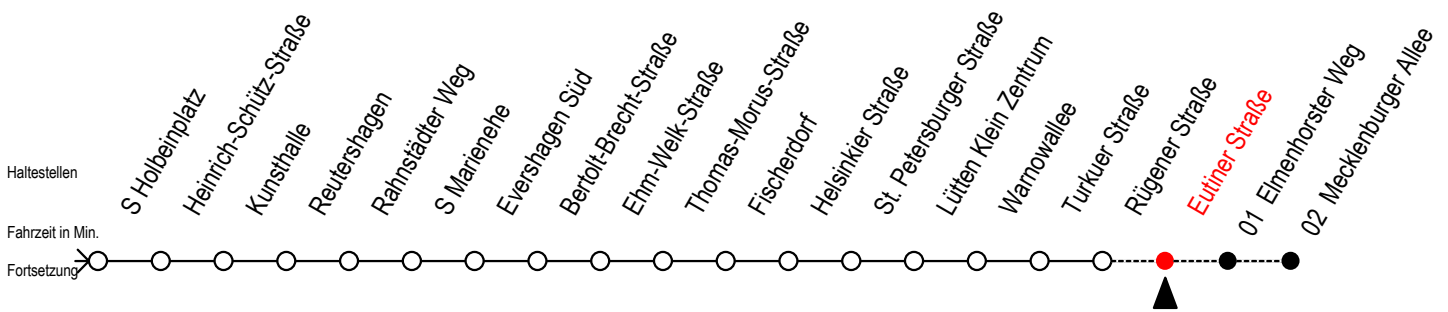

Gültig ab 22.11.2021

Alle Angaben ohne Gewähr

Richtung: Mecklenburger Allee

Uhr Montag - Donnerstag					Uhr Freitag					Uhr Samstag					Uhr Sonntag - Feiertag				
3	49				3	49				3	--				3	--			
4	14	44	59		4	14	44	59		4	--				4	--			
5	29	52	59		5	29	52	59		5	49				5	--			
6	19	34	37	49	6	19	34	37	49	6	14	59			6	--			
7	04	26	56		7	04	26	56		7	29	59			7	43			
8	26	56			8	26	56			8	29	59			8	13	59		
9	26	56			9	26	56			9	07	22	29	37	9	29	59		
											52	59							
10	26	56			10	26	56			10	07	19	34	49	10	29	59		
11	26	56			11	26	56			11	04	19	34	49	11	05	20	29	35
																50	59		
12	26	56			12	26	56			12	04	19	34	56	12	05	20	29	35
																49			
13	26	56			13	26	56			13	26	56			13	04	19	34	49
14	26	56			14	26	56			14	26	56			14	04	19	34	49
15	26	56			15	26	56			15	26	56			15	04	19	34	49
16	26	56			16	26	56			16	26	56			16	04	19	34	49
17	26	56			17	26	56			17	26	56			17	04	19	34	49
18	26	46	56		18	26	46	56		18	26	56			18	04	19	34	49
19	19	34	49		19	19	34	49		19	26	56			19	04	19	34	49
20	04	19	34	49	59	20	04	19	34	49	20	06	19	34	49	20	04	29	59
21	29	59			21	04	19	34	49	21	04	19	34	49	21	29	59		
22	29	59			22	04	19	34	49	22	04	19	34	49	22	29	59		
						59													
23	29	59			23	29	59			23	04	29	59		23	29	59		
0	29				0	29				0	29				0	29			