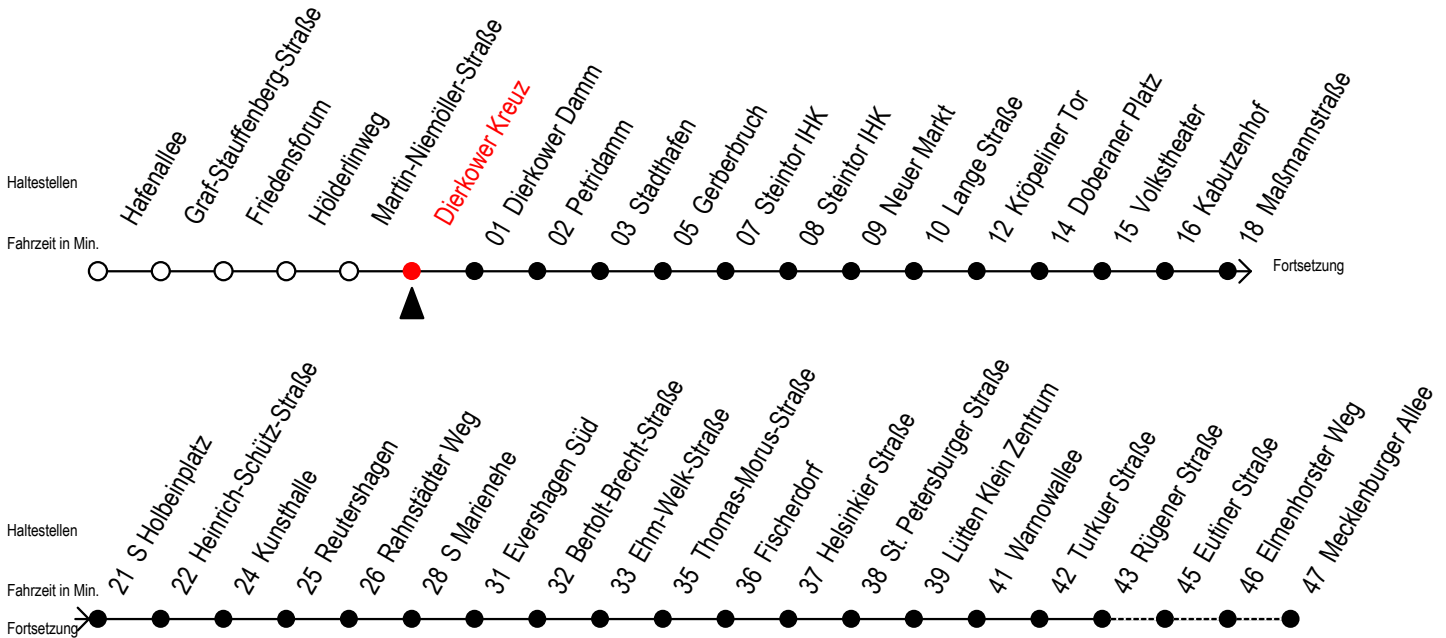

Gültig ab 22.11.2021

Alle Angaben ohne Gewähr

Richtung: Mecklenburger Allee

Uhr Montag - Donnerstag					Uhr Freitag					Uhr Samstag					Uhr Sonntag - Feiertag						
4	14	44			4	14	44			4	--				4	--					
5	14	31	46		5	14	31	46		5	--				5	--					
6	01	16	29^R	39	49^R	59^R				6	14	44			6	--					
7	09	19^R	29^R	39	49^R	59^R				7	14	44			7	--					
8	09	19^R	29^R	39	49^R	59^R				8	14	44			8	13	43				
9	09	19^R	29^R	39	49^R	59^R				9	14	31	46		9	13	43				
10	09	19^R	29^R	39	49^R	59^R				10	01	16	31	46	10	13	43				
11	09	19^R	29^R	39	49^R	59^R				11	01	16	31	46	59^R	11	13	43			
12	09	19^R	29^R	39	49^R	59^R				12	09	19^R	29^R	39	49^R	12	01	16	31	46	
13	09	19^R	29^R	39	49^R	59^R				13	09	19^R	29^R	39	49^R	13	01	16	31	46	
14	09	19^R	29^R	39	49^R	59^R				14	09	19^R	29^R	39	49^R	14	01	16	31	46	
15	09	19^R	29^R	39	49^R	59^R				15	09	19^R	29^R	39	49^R	15	01	16	31	46	
16	09	19^R	29^R	39	49^R	59^R				16	09	19^R	29^R	39	49^R	16	01	16	31	46	
17	09	19^R	29^R	39	49^R	59				17	09	19^R	29^R	39	49^R	17	01	16	31	46	
18	09	19^R	31	46						18	09	19^R	29^R	39	49^R	18	01	16	31	46	
19	01	16	31	46						19	09	19	31	37^E	46	19	01	16	22^E	43	52^E
20	01	14	24^E	44	54^E					20	01	07^E	16	31	46	20	14	44			
21	14	44								21	01	16	31	46		21	14	44			
22	14	44								22	01	16	24^E	44	54^E	22	14	44			
23	14	44								23	14	44				23	14	44			
0	05^E	35^E								0	05^E	35^E				0	05^E	35^E			

R = fährt bis Rügener Straße

E = fährt bis Heinrich-Schütz-Str.