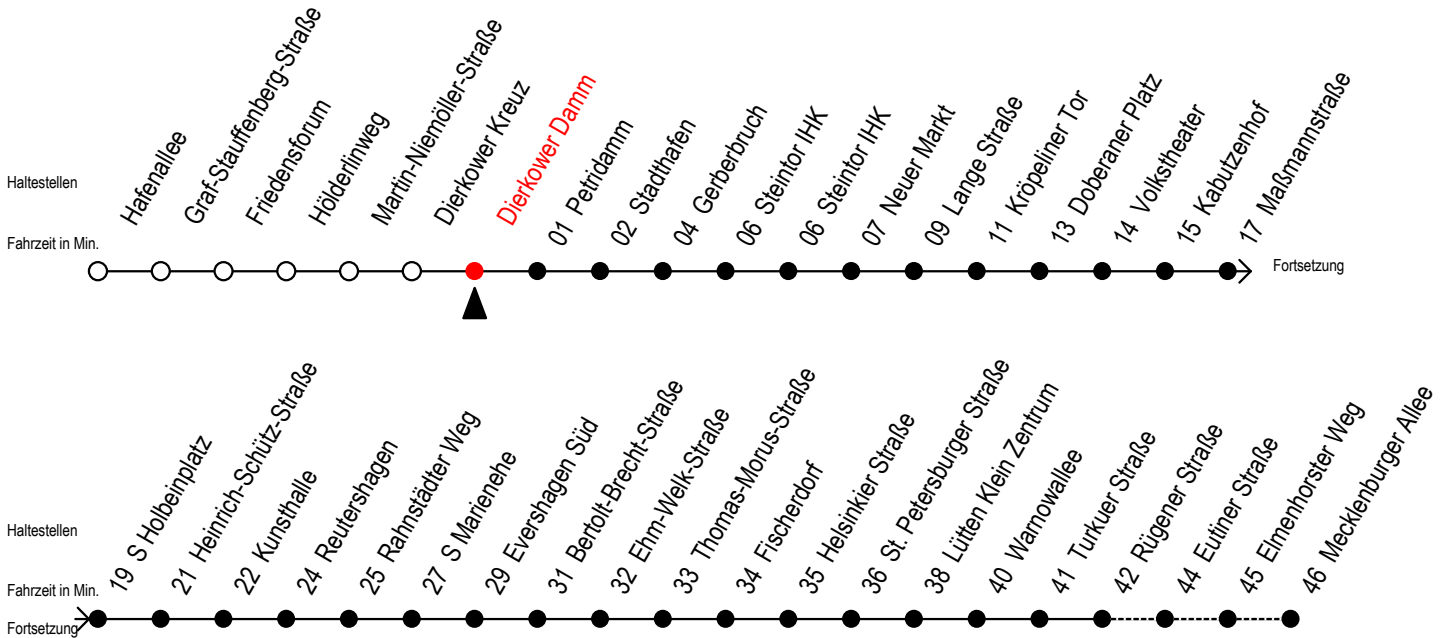

Gültig ab 22.11.2021

Alle Angaben ohne Gewähr

Richtung: Mecklenburger Allee

Uhr Montag - Donnerstag				Uhr Freitag				Uhr Samstag				Uhr Sonntag - Feiertag				
4	15	45		4	15	45		4	--	--	--	4	--	--	--	
5	15	32	47	5	15	32	47	5	--	--	--	5	--	--	--	
6	02	17	30^R 40 50^R	6	02	17	30^R 40 50^R	6	15	45	--	6	--	--	--	
7	00^R	10	20^R 30^R 40 50^R	7	00^R	10	20^R 30^R 40 50^R	7	15	45	--	7	--	--	--	
8	00^R	10	20^R 30^R 40 50^R	8	00^R	10	20^R 30^R 40 50^R	8	15	45	--	8	14	44	--	
9	00^R	10	20^R 30^R 40 50^R	9	00^R	10	20^R 30^R 40 50^R	9	15	32	47	9	14	44	--	
10	00^R	10	20^R 30^R 40 50^R	10	00^R	10	20^R 30^R 40 50^R	10	02	17	32	47	10	14	44	--
11	00^R	10	20^R 30^R 40 50^R	11	00^R	10	20^R 30^R 40 50^R	11	02	17	32	47	11	14	44	--
12	00^R	10	20^R 30^R 40 50^R	12	00^R	10	20^R 30^R 40 50^R	12	00^R	10	20^R 30^R 40 50^R	12	02	17	32	47
13	00^R	10	20^R 30^R 40 50^R	13	00^R	10	20^R 30^R 40 50^R	13	00^R	10	20^R 30^R 40 50^R	13	02	17	32	47
14	00^R	10	20^R 30^R 40 50^R	14	00^R	10	20^R 30^R 40 50^R	14	00^R	10	20^R 30^R 40 50^R	14	02	17	32	47
15	00^R	10	20^R 30^R 40 50^R	15	00^R	10	20^R 30^R 40 50^R	15	00^R	10	20^R 30^R 40 50^R	15	02	17	32	47
16	00^R	10	20^R 30^R 40 50^R	16	00^R	10	20^R 30^R 40 50^R	16	00^R	10	20^R 30^R 40 50^R	16	02	17	32	47
17	00^R	10	20^R 30^R 40 50^R	17	00^R	10	20^R 30^R 40 50^R	17	00^R	10	20^R 30^R 40 50^R	17	02	17	32	47
18	00	10	20^R 32 47	18	00	10	20^R 32 47	18	00^R	10	20^R 30^R 40 50^R	18	02	17	32	47
19	02	17	32 47	19	02	17	32 47	19	00^R	10	20 32 38^E 47	19	02	17	23^E 44	
20	02	15	25^E 45 55^E	20	02	17	32 47	20	02	08^E 17 32 47	20	15	45	53^E	--	
21	15	45	--	21	02	17	32 47	21	02	17	32 47	21	15	45	--	
22	15	45	--	22	02	15	25^E 45 55^E	22	02	17	25^E 45 55^E	22	15	45	--	
23	15	45	--	23	15	45	--	23	15	45	--	23	15	45	--	
0	06^E	36^E	--	0	06^E	36^E	--	0	06^E	36^E	--	0	06^E	36^E	--	

R = fährt bis Rügener Straße

E = fährt bis Heinrich-Schütz-Str.