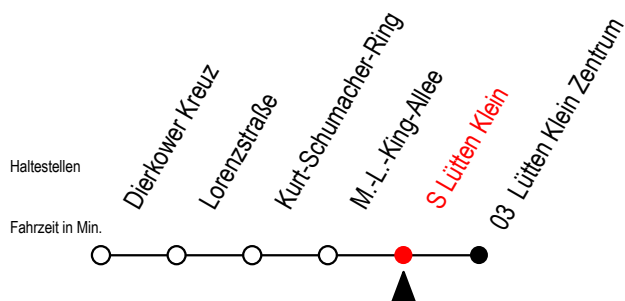

BUS X41 S Lütten Klein

Gültig ab 04.01.2021

Alle Angaben ohne Gewähr

Richtung: Lütten-Klein-Zentrum

Uhr Montag - Freitag

Uhr Sa. - So./Feiertag vom 1.5. bis 3.10.2021

5	46	5	--
6	54	6	--
7	54	7	--
8	54	8	--
9	54	9	--
10	54	10	--
11	54	11	13
12	54	12	13
13	54	13	13
14	54	14	13
15	54	15	13
16	54	16	13
17	54	17	13
18	46	18	13
19	46	19	13