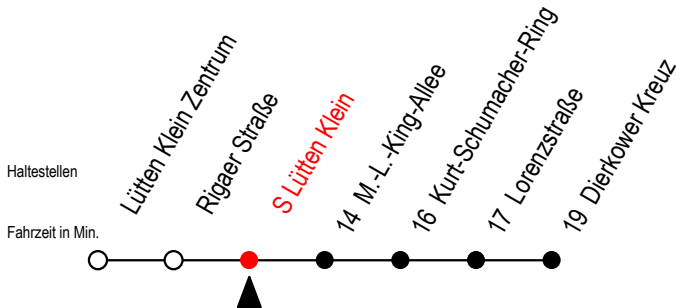

# BUS X41 S Lütten Klein

Gültig ab 04.01.2021

Alle Angaben ohne Gewähr

**Richtung: Dierkower Kreuz**

## Uhr Sa. - So./Feiertag vom 1.5. bis 3.10.2021

<b>6</b>	--
<b>7</b>	--
<b>8</b>	--
<b>9</b>	--
<b>10</b>	--
<b>11</b>	06
<b>12</b>	06
<b>13</b>	06
<b>14</b>	06
<b>15</b>	06
<b>16</b>	06
<b>17</b>	06
<b>18</b>	06
<b>19</b>	--
<b>20</b>	--