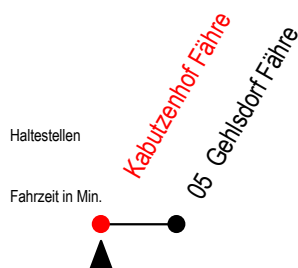

Kabutzenhof Fähre

Gültig ab 15.11.2021

Alle Angaben ohne Gewähr

Richtung: Gehlsdorf Fähre

unterschiedliche Gültigkeitszeiträume für Sa. und So./ Fei.

**Kein Fährverkehr vom 01.01. bis 31.03.
an Wochenenden und Feiertagen**