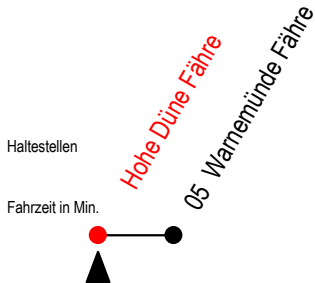

# FÄ1 Hohe Düne Fähre

Gültig ab 01.11.2020

Alle Angaben ohne Gewähr

**Richtung: Warnemünde Fähre**