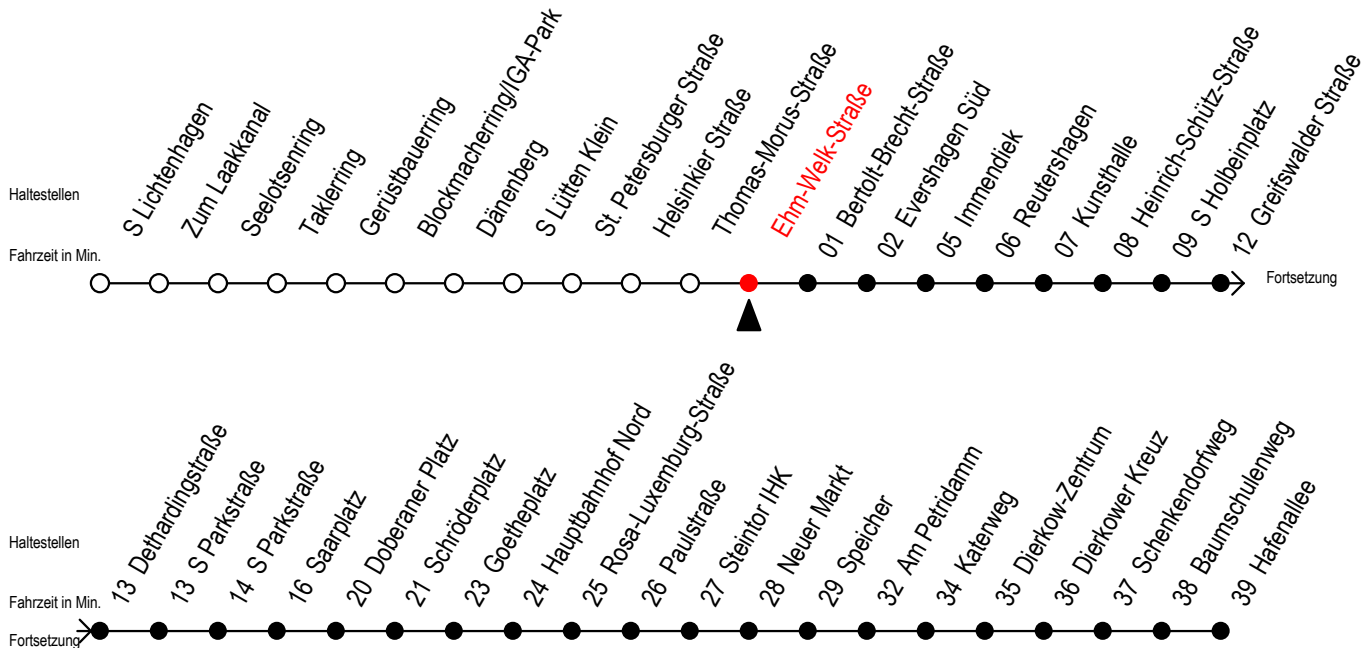

# F2 Ehm-Welk-Straße

Gültig ab 19.04.2021

Alle Angaben ohne Gewähr

Richtung: Hafenallee

Saarplatz Umsteigepunkt zwischen den Linien F1 und F2

## Uhr Montag - Freitag

## Uhr Samstag

**P** = fährt bis Doberaner Platz

**A** = Anschluss am Dierkower Kreuz zur Linie 45 Ri. Warnoblick

**U** = Umstieg zum ALT Li 45A Ri. Warnoblick an der Hast. Baumschulenweg

Abruf - Linien - Taxi bitte bis spätestens 30 Min. vor der Abfahrt unter Telefon Nr. 0381/8021900 bestellen oder beim Fahrpersonal melden