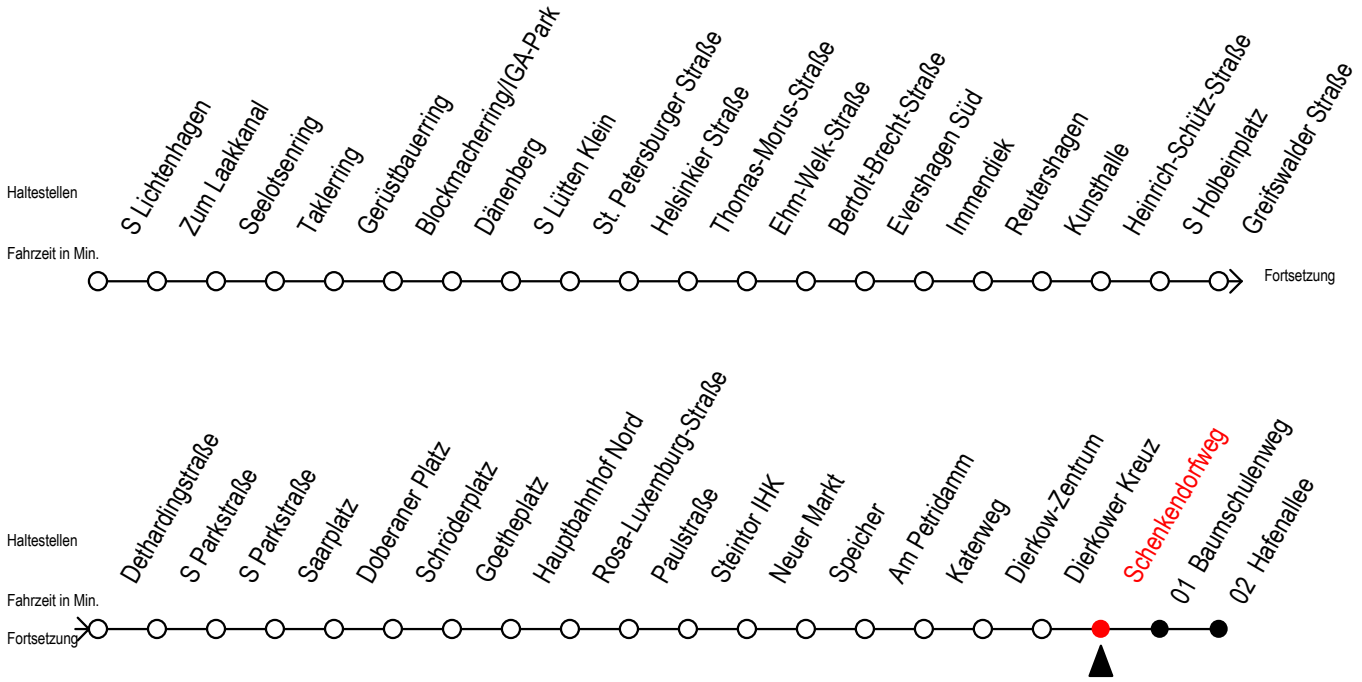

F2 Schenkendorfweg

Gültig ab 19.04.2021

Alle Angaben ohne Gewähr

Richtung: Hafenallee

Uhr Montag - Freitag

Uhr Samstag

Uhr Sonntag - Feiertag

0	52 ^U	0	52 ^U	0	52 ^U
1	52 ^U	1	22 52 ^U	1	22 52 ^U
2	52 ^U	2	22 52 ^U	2	22 52 ^U
3	52	3	22 52	3	22 52
4	--	4	22 52	4	22 52
5	--	5	22 52	5	22 52
6	--	6	22	6	22 52
7	--	7	--	7	22 52

U = Umstieg zum ALT Li 45A Ri. Warnoblick an der Hast. Baumschulenweg

Abruf - Linien - Taxi bitte bis spätestens 30 Min. vor der Abfahrt unter Telefon Nr. 0381/8021900 bestellen oder beim Fahrpersonal melden