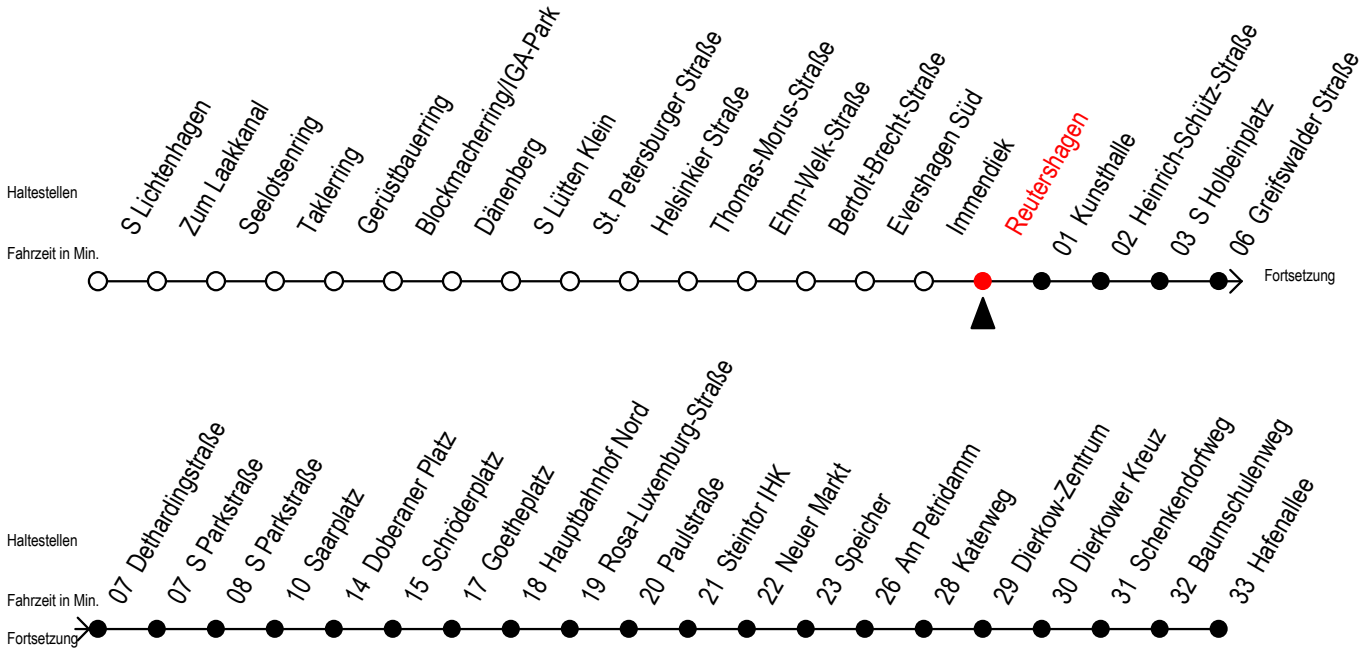

F2 Reutershagen

Gültig ab 19.04.2021

Alle Angaben ohne Gewähr

Richtung: Hafenallee

Saarplatz Umsteigepunkt zwischen den Linien F1 und F2

Uhr Montag - Freitag

Uhr Samstag

Uhr Sonntag - Feiertag

0	18 ^U	0	18 ^U 48	0	18 ^U 48
1	18 ^U	1	18 ^U 48	1	18 ^U 48
2	18 ^U	2	18 ^U 48	2	18 ^U 48
3	18	3	18 ^A 48 ^A	3	18 ^A 48 ^A
4	18 ^P	4	18 ^A 48	4	18 ^A 48 ^A
5	--	5	18 ^A 48 ^A	5	18 ^A 48 ^A
6	--	6	--	6	18 ^A 48 ^A
7	--	7	--	7	18 ^A 48 ^P

P = fährt bis Doberaner Platz

A = Anschluss am Dierkower Kreuz zur Linie 45 Ri. Warnoblick

U = Umstieg zum ALT Li 45A Ri. Warnoblick an der Hast. Baumschulenweg

Abruf - Linien - Taxi bitte bis spätestens 30 Min. vor der Abfahrt unter Telefon Nr. 0381/8021900 bestellen oder beim Fahrpersonal melden