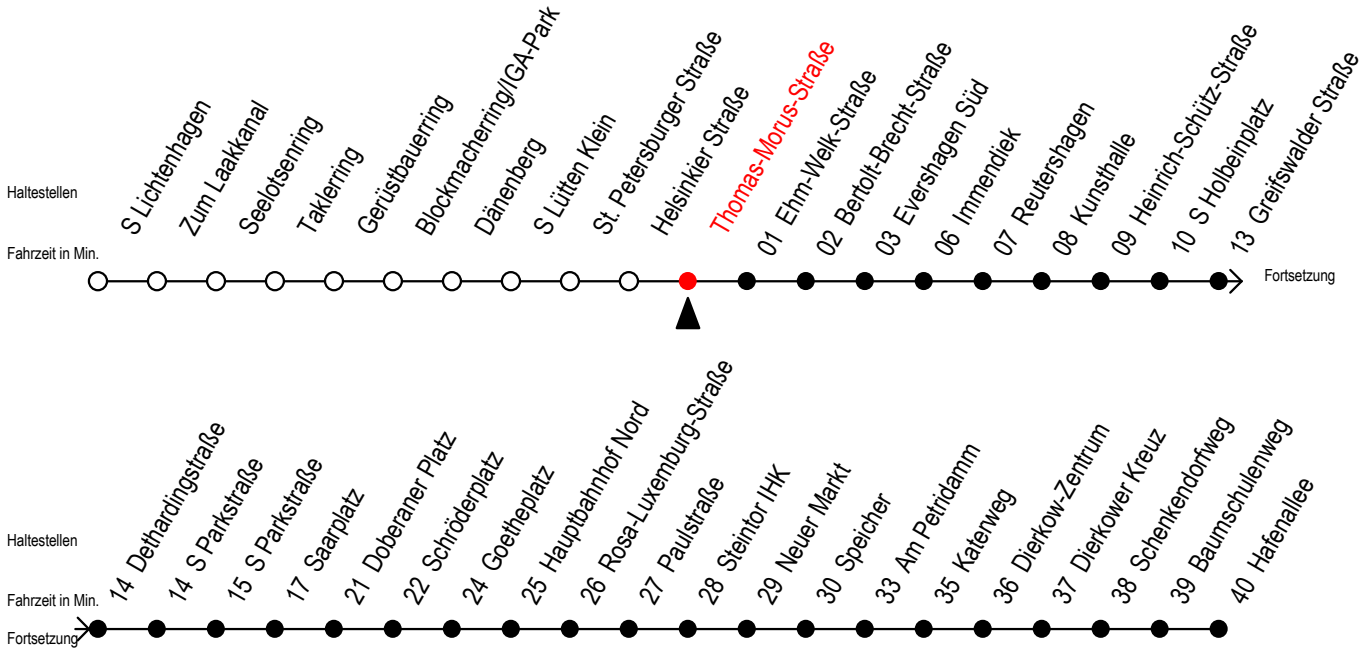

F2 Thomas-Morus-Straße

Gültig ab 19.04.2021

Alle Angaben ohne Gewähr

Richtung: Hafenallee

Saarplatz Umsteigepunkt zwischen den Linien F1 und F2

Uhr Montag - Freitag

Uhr Samstag

Uhr Sonntag - Feiertag

0	11 ^U	0	11 ^U 41	0	11 ^U 41
1	11 ^U	1	11 ^U 41	1	11 ^U 41
2	11 ^U	2	11 ^U 41	2	11 ^U 41
3	11	3	11 ^A 41 ^A	3	11 ^A 41 ^A
4	11 ^P	4	11 ^A 41	4	11 ^A 41 ^A
5	--	5	11 ^A 41 ^A	5	11 ^A 41 ^A
6	--	6	--	6	11 ^A 41 ^A
7	--	7	--	7	11 ^A 41 ^P

P = fährt bis Doberaner Platz

A = Anschluss am Dierkower Kreuz zur Linie 45 Ri. Warnoblick

U = Umstieg zum ALT Li 45A Ri. Warnoblick an der Hast. Baumschulenweg

Abruf - Linien - Taxi bitte bis spätestens 30 Min. vor der Abfahrt unter Telefon Nr. 0381/8021900 bestellen oder beim Fahrpersonal melden