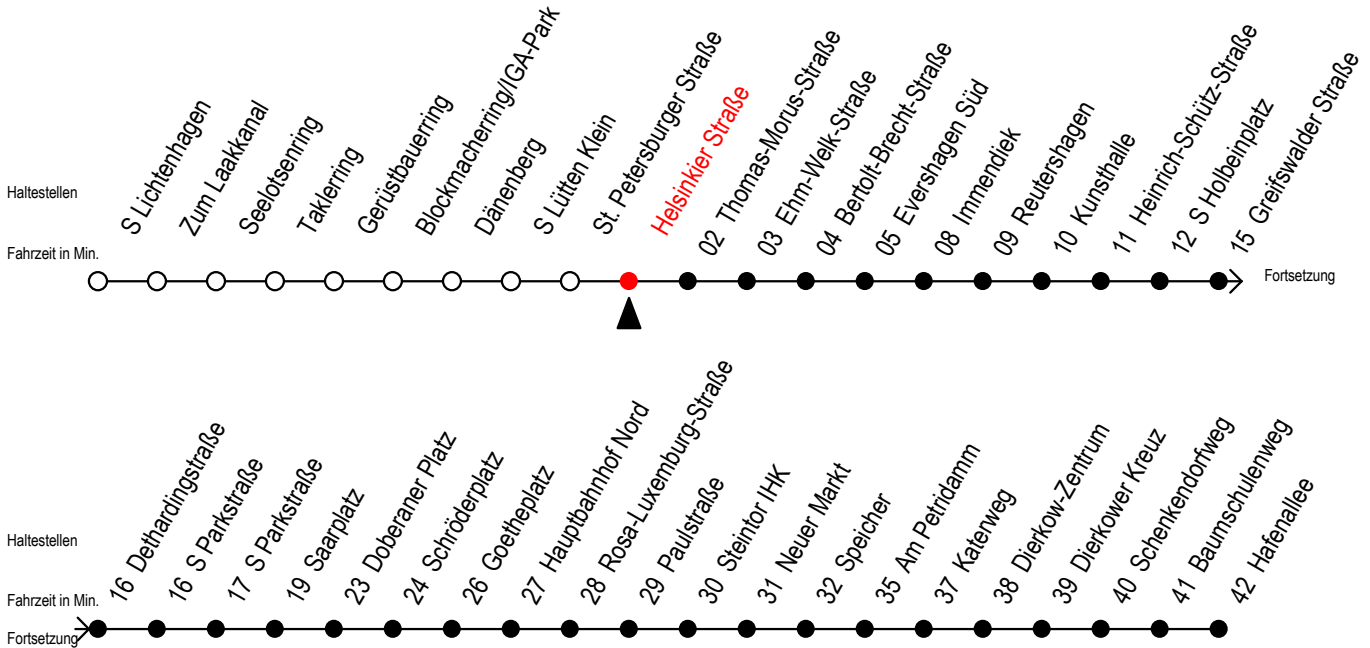

# F2 Helsinkier Straße

Gültig ab 19.04.2021

Alle Angaben ohne Gewähr

Richtung: Hafenallee

Saarplatz Umsteigepunkt zwischen den Linien F1 und F2

## Uhr Montag - Freitag

## Uhr Samstag

**P** = fährt bis Doberaner Platz

**A** = Anschluss am Dierkower Kreuz zur Linie 45 Ri. Warnoblick

**U** = Umstieg zum ALT Li 45A Ri. Warnoblick an der Hast. Baumschulenweg

Abruf - Linien - Taxi bitte bis spätestens 30 Min. vor der Abfahrt unter Telefon Nr. 0381/8021900 bestellen oder beim Fahrpersonal melden