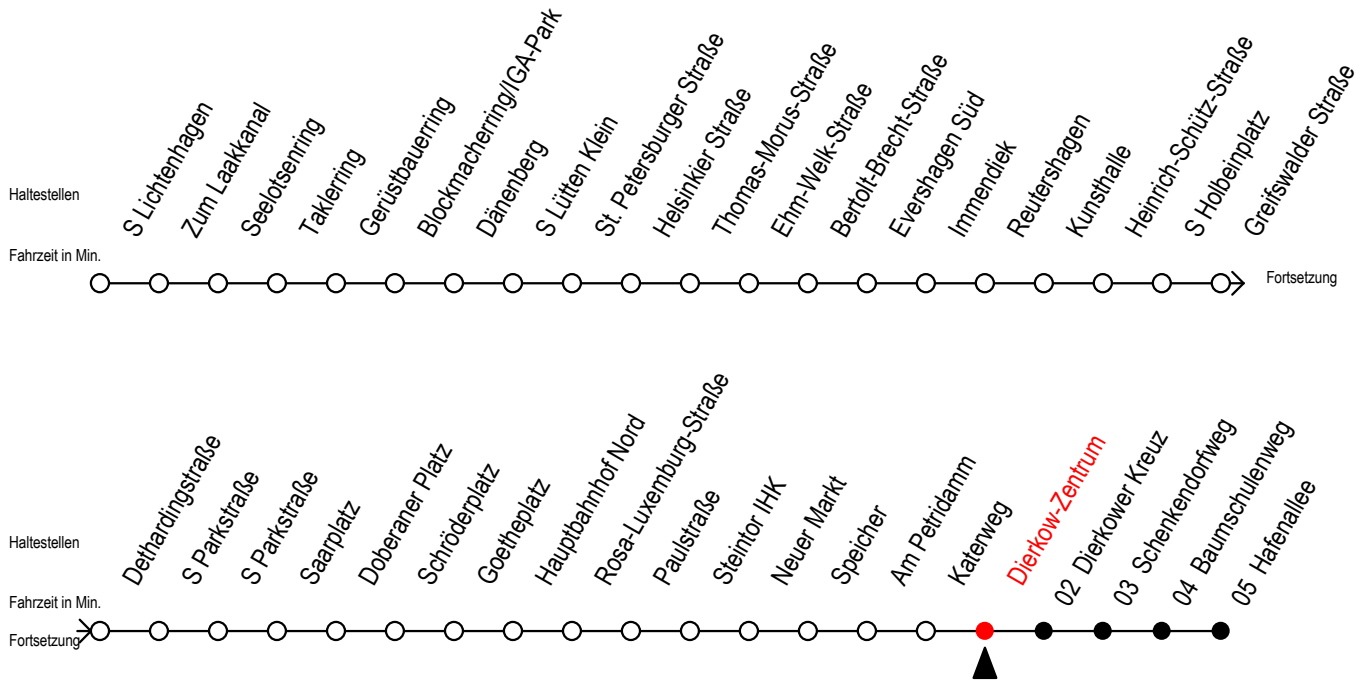

F2 Dierkow-Zentrum

Gültig ab 19.04.2021

Alle Angaben ohne Gewähr

Richtung: Hafenallee

Uhr Montag - Freitag

Uhr Samstag

Uhr Sonntag - Feiertag

0	48 ^U	0	48 ^U	0	48 ^U
1	48 ^U	1	18 48 ^U	1	18 48 ^U
2	48 ^U	2	18 48 ^U	2	18 48 ^U
3	48	3	18 48 ^A	3	18 48 ^A
4	--	4	18 ^A 48 ^A	4	18 ^A 48 ^A
5	--	5	18 48 ^A	5	18 ^A 48 ^A
6	--	6	18 ^A	6	18 ^A 48 ^A
7	--	7	--	7	18 ^A 48 ^A

U = Umstieg zum ALT Li 45A Ri. Warnoblick an der Hast. Baumschulenweg
 Abruf - Linien - Taxi bitte bis spätestens 30 Min. vor der Abfahrt unter
 Telefon Nr. 0381/8021900 bestellen oder beim Fahrpersonal melden

A = Anschluss am Dierkower Kreuz zur Linie 45 Ri. Warnoblick