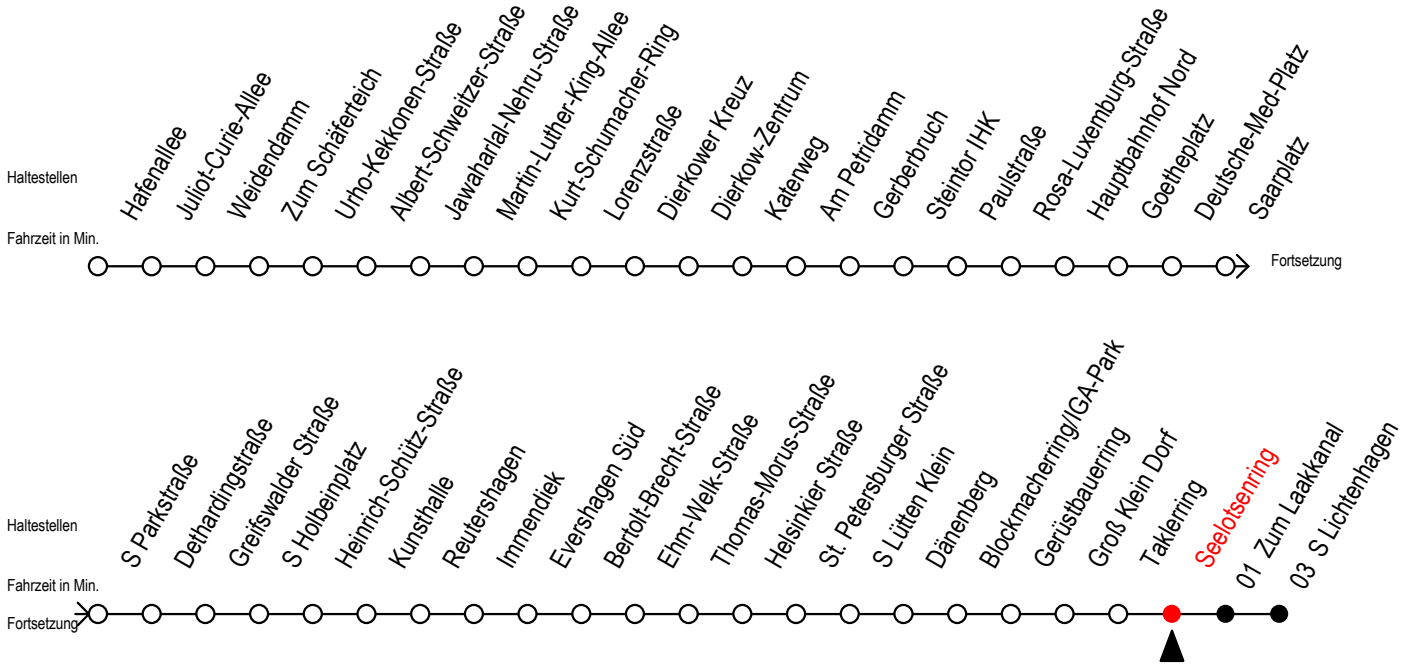

F2 Seelotsenring

Gültig ab 19.04.2021

Alle Angaben ohne Gewähr

Richtung: S-Lichtenhagen

Uhr Montag - Freitag

Uhr Samstag

Uhr Sonntag - Feiertag

1	05	1	05	35	1	05	35
2	05	2	05	35	2	05	35
3	05	3	05	35	3	05	35
4	05	4	05	35	4	05	35
5	--	5	05	35	5	05	35
6	--	6	05	35	6	05	35
7	--	7	--		7	05	35