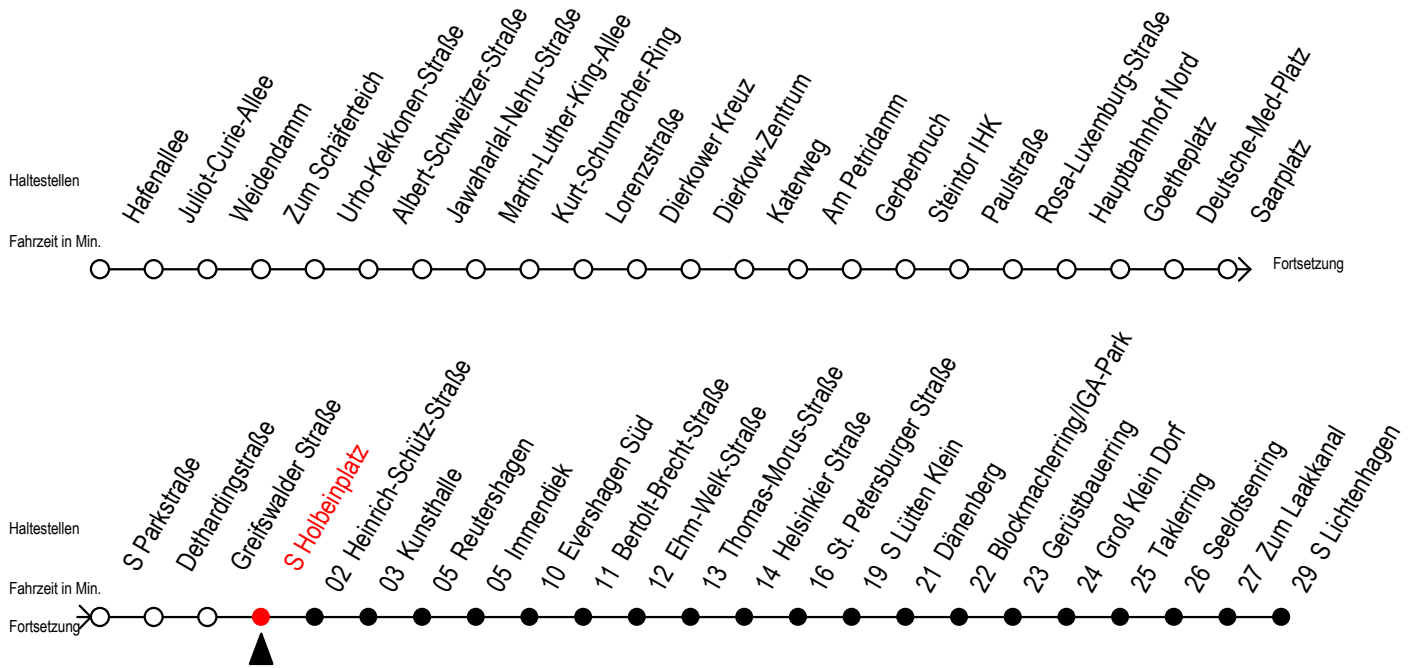

F2 S Holbeinplatz

Gültig ab 19.04.2021

Alle Angaben ohne Gewähr

Richtung: S-Lichtenhagen

Uhr Montag - Freitag		Uhr Samstag		Uhr Sonntag - Feiertag	
0	39	0	39	0	39
1	39	1	09 39	1	09 39
2	39	2	09 39	2	09 39
3	39	3	09 39	3	09 39
4	--	4	09 39	4	09 39
5	--	5	09 39	5	09 39
6	--	6	09	6	09 39
7	--	7	--	7	09 39 ^H
8	--	8	--	8	09 ^H

H = fährt bis S Lütten Klein