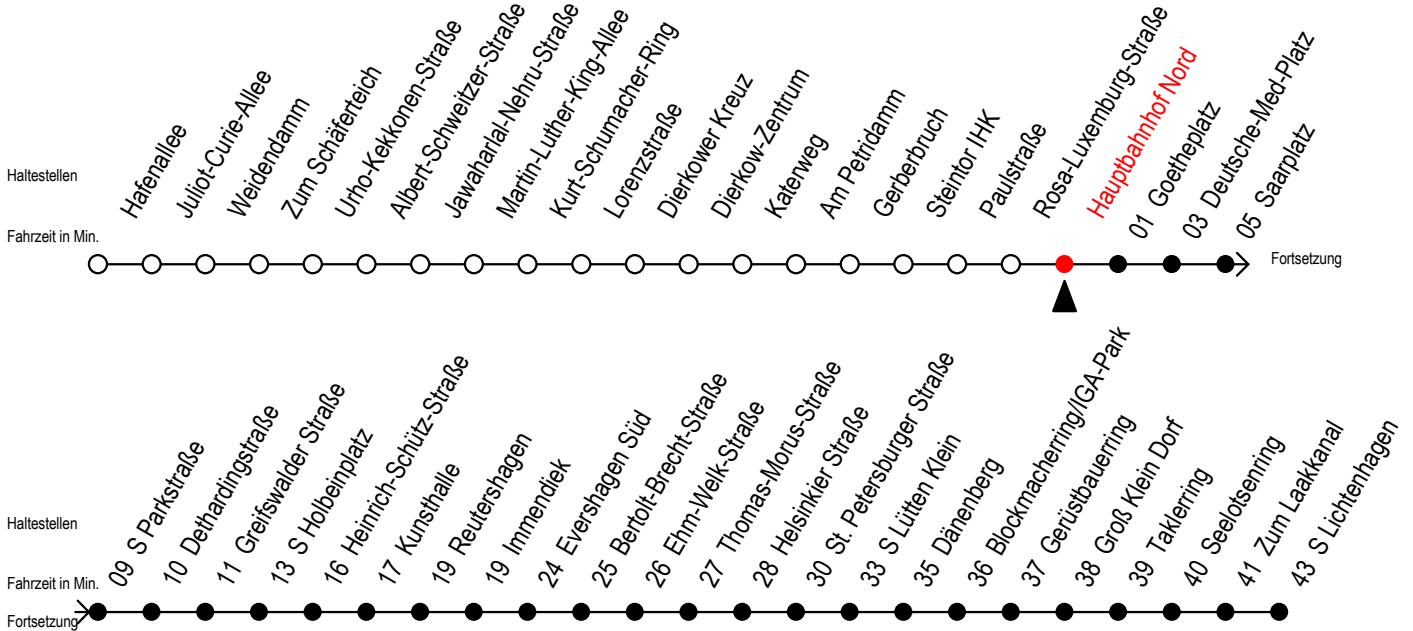

F2 Hauptbahnhof Nord

Gültig ab 19.04.2021

Alle Angaben ohne Gewähr

Richtung: S-Lichtenhagen

Saarplatz Umsteigepunkt zwischen den Linien F1 und F2

Uhr Montag - Freitag

Uhr Samstag

Uhr Sonntag - Feiertag

0	25	0	25	55	0	25	55
1	25	1	25	55	1	25	55
2	25	2	25	55	2	25	55
3	25	3	25	55	3	25	55
4	--	4	25	55	4	25	55
5	--	5	25	55	5	25	55
6	--	6	--		6	25	55
7	--	7	--		7	25 ^H	55 ^H

H = fährt bis S Lütten Klein