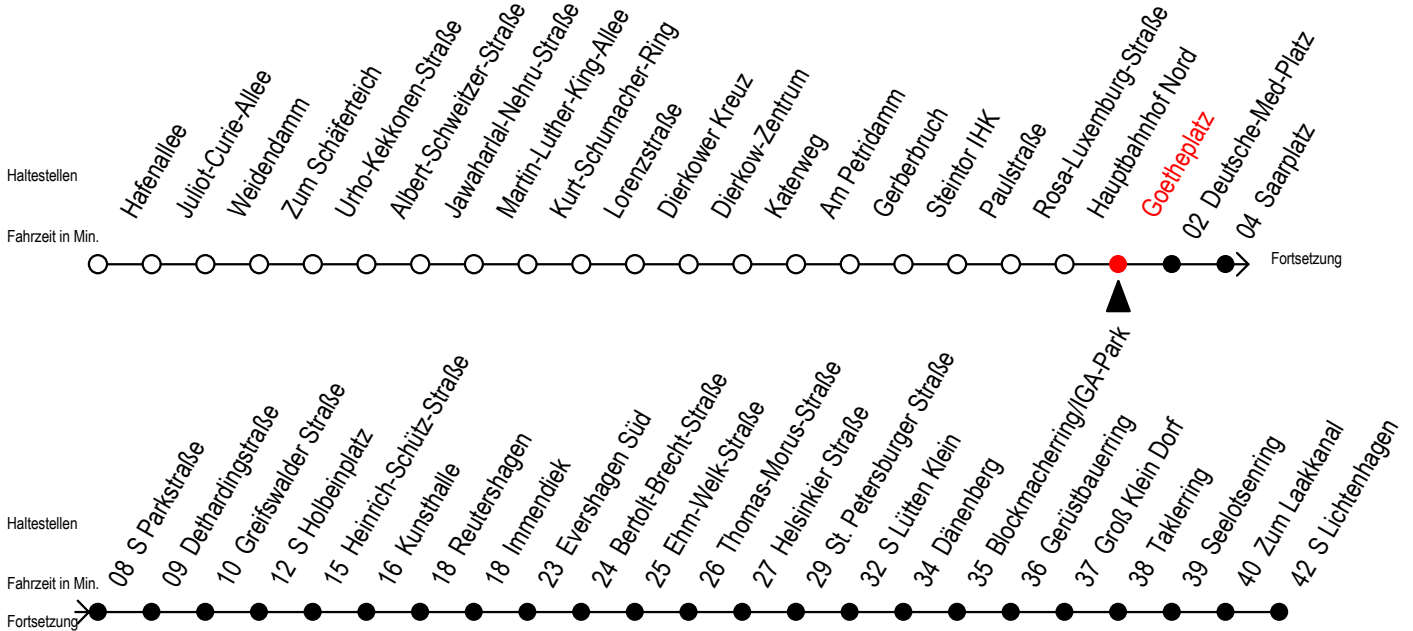

F2 Goetheplatz

Gültig ab 19.04.2021

Alle Angaben ohne Gewähr

Richtung: S-Lichtenhagen

Saarplatz Umsteigepunkt zwischen den Linien F1 und F2

Uhr Montag - Freitag		Uhr Samstag		Uhr Sonntag - Feiertag	
0	26	0	26 56	0	26 56
1	26	1	26 56	1	26 56
2	26	2	26 56	2	26 56
3	26	3	26 56	3	26 56
4	--	4	26 56	4	26 56
5	--	5	26 56	5	26 56
6	--	6	--	6	26 56
7	--	7	--	7	26 ^H 56 ^H

H = fährt bis S Lütten Klein