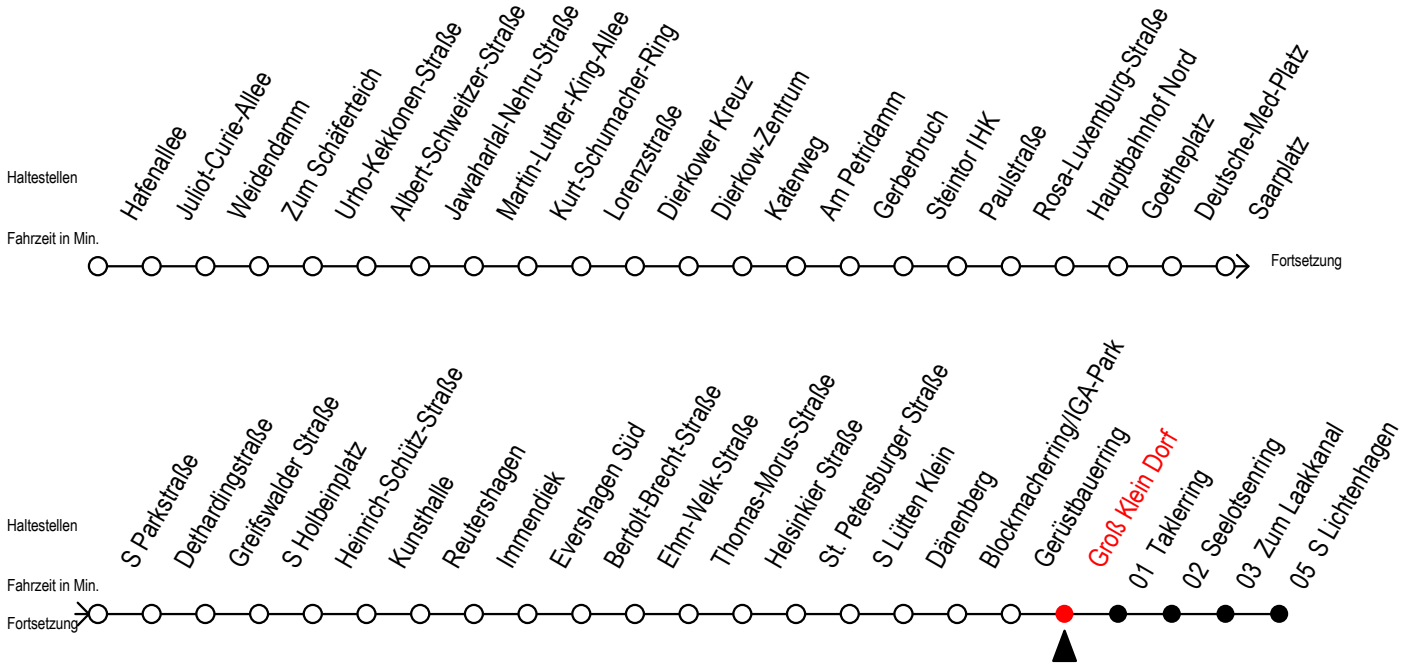

F2 Groß Klein Dorf

Gültig ab 19.04.2021

Alle Angaben ohne Gewähr

Richtung: S-Lichtenhagen

Uhr Montag - Freitag		Uhr Samstag		Uhr Sonntag - Feiertag	
1	03	1	03 33	1	03 33
2	03	2	03 33	2	03 33
3	03	3	03 33	3	03 33
4	03	4	03 33	4	03 33
5	--	5	03 33	5	03 33
6	--	6	03 33	6	03 33
7	--	7	--	7	03 33