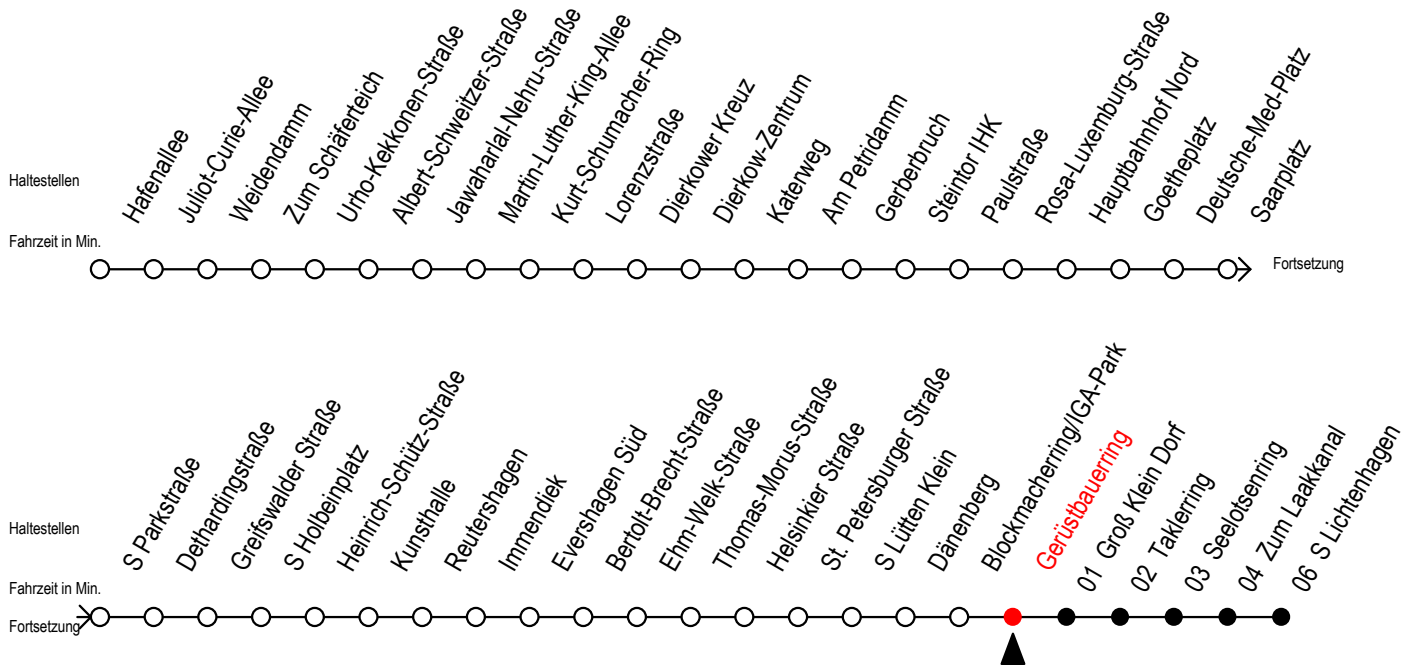

F2 Gerüstbauerring

Gültig ab 19.04.2021

Alle Angaben ohne Gewähr

Richtung: S-Lichtenhagen

Uhr Montag - Freitag		Uhr Samstag		Uhr Sonntag - Feiertag	
1	02	1	02 32	1	02 32
2	02	2	02 32	2	02 32
3	02	3	02 32	3	02 32
4	02	4	02 32	4	02 32
5	--	5	02 32	5	02 32
6	--	6	02 32	6	02 32
7	--	7	--	7	02 32