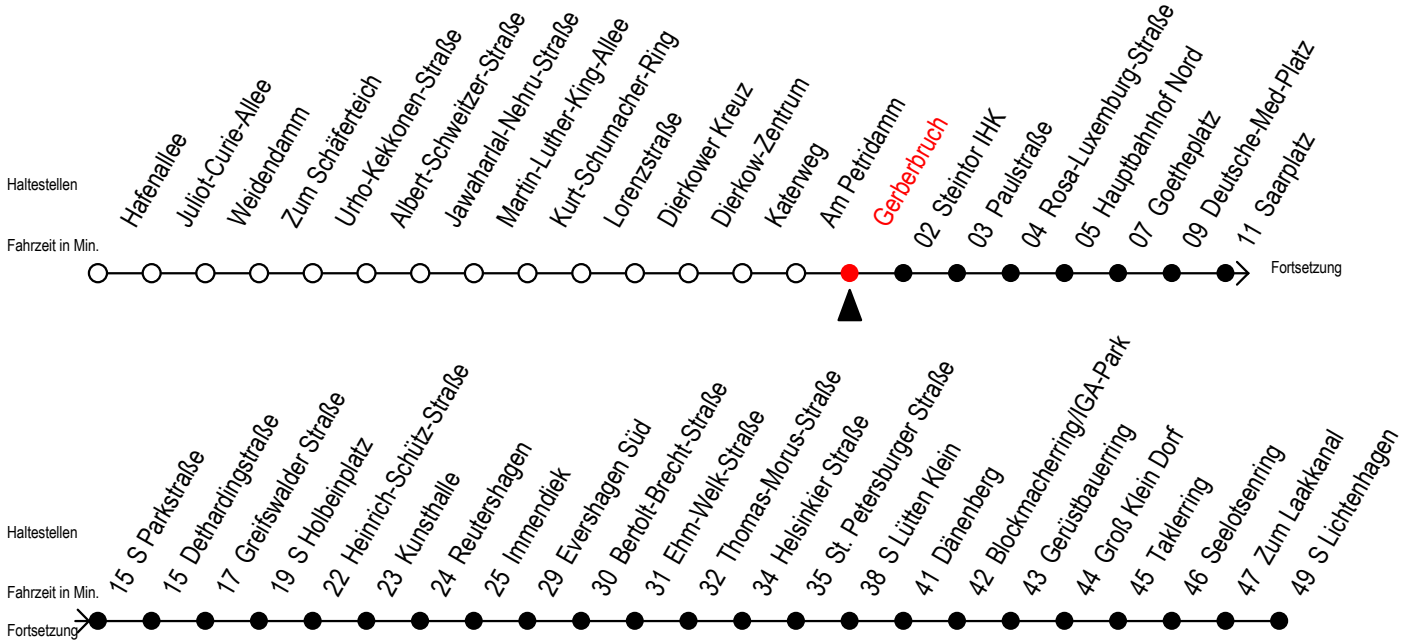

F2 Gerberbruch

Gültig ab 19.04.2021

Alle Angaben ohne Gewähr

Richtung: S-Lichtenhagen

Saarplatz Umsteigepunkt zwischen den Linien F1 und F2

Uhr Montag - Freitag

Uhr Samstag

Uhr Sonntag - Feiertag

0	19	0	19	49	0	19	49
1	19	1	19	49	1	19	49
2	19	2	19	49	2	19	49
3	19	3	19	49	3	19	49
4	--	4	19	49	4	19	49
5	--	5	19	49	5	19	49
6	--	6	19 ^B		6	19	49
7	--	7	--		7	19 ^H	49 ^H

B = fährt bis Hauptbahnhof Nord

H = fährt bis S Lütten Klein